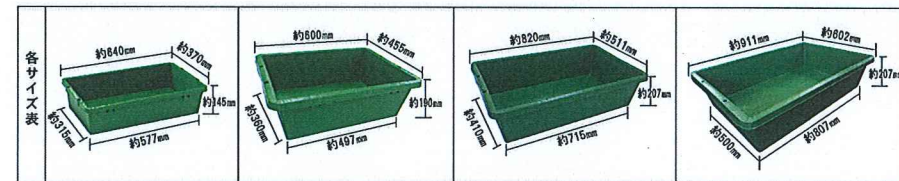

●材質	容り材(PP・PE混合再生材)
●色	緑・黒
●梱包数	25:10個 40:10個 60:8個 80:4個
●国産品	

JANコード		JANコード	
プラ箱 80 緑	4560172726838	プラ箱 40 緑	4560172726839
プラ箱 80 黒	4560172726845	プラ箱 40 黒	4560172726846
プラ箱 60 緑	4560172726848	プラ箱 25 緑	4560172726883
プラ箱 60 黒	4560172726855	プラ箱 25 黒	4560172726885

トロ箱 80

1. **特長**
2. ●水産関連などに向けたトロ箱です。
   - ●タイヤやその他の目的としても利用できます。

●材質	PE
●色	青
●梱包数	4個
●国産品	

JANコード	
トロ箱 80 青	4560172725928