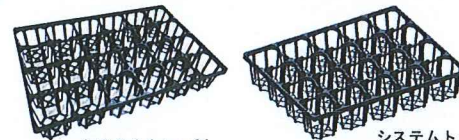

システムトレイ-24

システムトレイ-20

●材質	容り材(PP・PE混合再生材)
●サイズ	24 約485(横)×約328(縦)×約78mm(高さ) 20 約468(横)×約376(縦)×約85mm(高さ)
●色	黒(この商品は再生材料を使用しております。)
●梱包数	40個
●国産品	

JANコード	
システムトレイ-24	4560172726027
システムトレイ-20	4560171716925