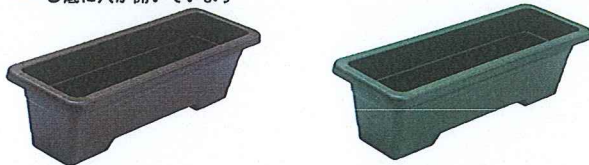

AZライトプランターeco

1. **特徴**
2. ●使いやすいブレンタイプです
   - ●底に穴が開いています