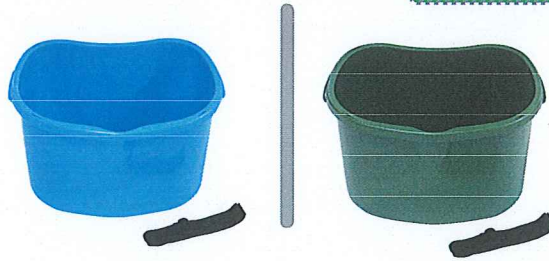

散布&収穫桶ブルー・ダークグリーン

1. **特徴**
2. ●体にピッタリフィットするので、長時間のご使用でも疲れません。
   - ●広口で、目盛付なので肥料散布に便利です。
   - ●ベルトの取り付け場所、長さ調整が自由です。
   - ●さびず、くさらない収穫にも適した万能容器です。
   - ●叩いても落しても凹みにくいです。

この製品は、材料として
プラステック製、塩素系樹脂の
リサイクル材を使用しております。

●材質	ブルー:PE ダークグリーン:容リ材 (PP・PE混合再生材)
●サイズ	約430(横)×約310(縦)×約213mm(高さ)
●重さ	約600g
●容量	約17ℓ
●色	ブルー・ダークグリーン
●梱包数	20個
●国産品	

JANコード	
散布&収穫桶 ブルー	4560172726710
散布&収穫桶 ダークグリーン	4560172726727

丸型収穫かご ベルト付

1. **特徴**
2. ●ベルト付きの収穫かごです。
   - ●野菜、果実をいためにくい工夫がしてある収穫かごです。
   - ●なす、ピーマンなどの小物野菜の収穫に最適です。
   - ●水中ポンプのゴミよけにも最適。
   - ●あらゆる用途にご利用できます。

●材質	PE	PE	PE
●サイズ	約365mm(直径) 約275mm(高さ)	約330mm(直径) 約275mm(高さ)	約270mm(直径) 約230mm(高さ)
●重さ	約590g	約510g	約340g
●容量	約20ℓ	約16ℓ	約8ℓ
●色	オレンジ	オレンジ	オレンジ
●梱包数	20個	20個	20個
●国産品			

1. ご使用上の注意
2. ●ベルトはしっかり結んでください。
   - ●火の側に置かないでください。