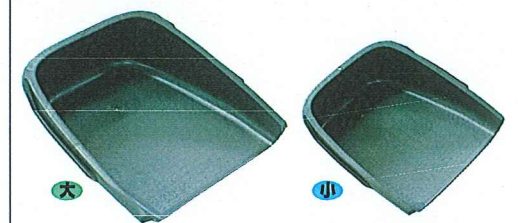

組立方法

収穫かご

●収穫物をいためないメッシュ構造。
●取っ手どうしがパチンと固定できます

●材質	本体PE 取っ手PP
●サイズ	約400(横)×約300(縦)×約215mm(高さ)
●容量	約15ℓ ●色:水色・オレンジ・ピンク
●梱包数	20個
●国産品	

JANコード	
収穫かご ブルー	4560172724426
収穫かご オレンジ	4560172726768
収穫かご ピンク	4560172726782

テ ミ 大・小

●ごみ、落ち葉集めなどの家庭から農業用にも色々使えます

●材質	PP
●サイズ	大 約500(横)×約300(縦)×約180mm(高さ) 小 約420(横)×約200(縦)×約165mm(高さ)
●色	オレンジ
●梱包数	20個
●国産品	

JANコード	
てみ(小) オレンジ	4560172724188
てみ(大) オレンジ	4560172724204

エコテミ 大・小

●ごみ、落ち葉集めなどの家庭から農業用にも色々使えます

●材質	容材 (PP・PE混合再生材)
●サイズ	大 約530mm(横)×約500mm(縦)×約170mm(高さ) 小 約430mm(横)×約385mm(縦)×約140mm(高さ)
●色	グリーン
●重量	大 約950g 小 約510g
●梱包数	大 20個 小 30個
●国産品	

JANコード	
エコてみ大	4560172726338
エコてみ小	4560172726321

【注意事項】
●火の側に置かないでください。
●再生材料を使用しておりますので色合いが異なる事があります