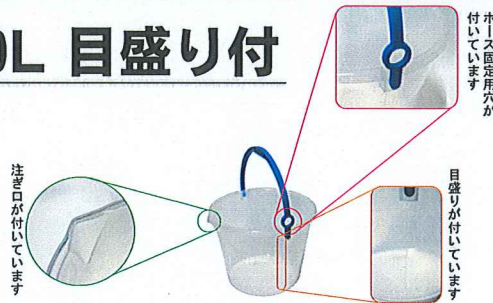

透明バケツ 10L 目盛り付

●材質	PP
●サイズ	約300mm(直径)×約235mm(高さ)
●色	本体：透明
●梱包数	40個
●国産品	

JANコード	
透明バケツ 10L	4560172729230