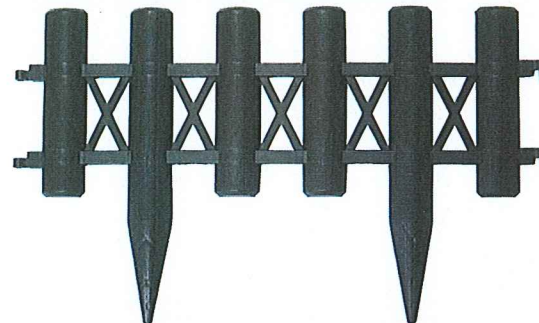

ウッドプラフェンス

1. **特徴**
2. ●花壇の縁をシックに彩ります。
   - ●プラスチック製なので軽くて持ち運びや作業が楽チン!

●材質	R-PP
●サイズ	約545(横)×約48(ジョイント部)×約360(縦)
●重さ	約330g
●色	ブラウン
●梱包数	50個
●国産品	

JANコード	
ウッドプラフェンス	4560172729193

この商品は再生材料を使用しています。色合いが異なる場合があります。