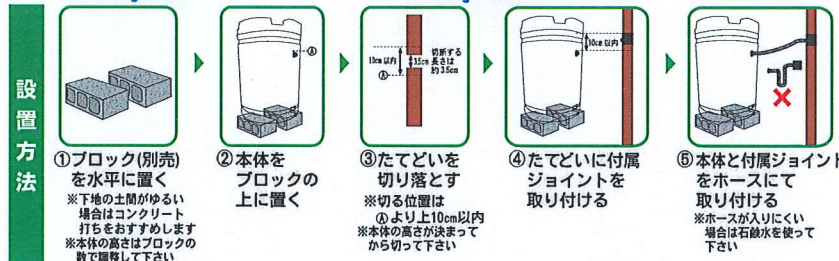

雨水タンク+アルミ台セット