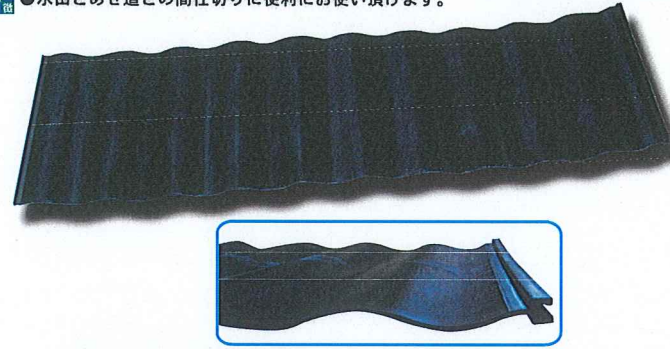

JANコード	
稚苗用育苗箱 強化型	4560172724532

あぜ板

水田とあぜの
仕切りに

土留めに

この製品は、材料として『プラスチック製 容器包装』のリサイクル材を使用しております。

●水田とあぜ道との間仕切りに便利にお使い頂けます。

水田とあぜの間仕切りに!

土留めに!