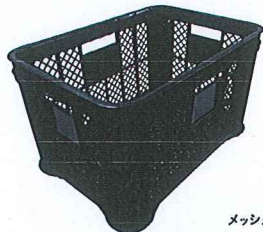

採集コンテナ メッシュ・平底

- 果実・野菜の採集・集荷・選果・運搬等産地から市場まで色々使えます。
- 重ね用の溝がついていますので収納時に便利です。

緑 メッシュ

メッシュ

黄 メッシュ

オレンジ 平底

緑 平底

●底がメッシュ状になっています

●底がフラットな状態で小穴があいています

●材質	PE
●サイズ	約520(横)×約360(縦)×約305mm(高さ)
●色	【メッシュ】黄・黒・緑 【平底】オレンジ・緑
●梱包数	6個
●国産品	

JANコード	
採集コンテナ 底メッシュ 黄	4560172724008
採集コンテナ 底メッシュ 黒	4560172724662
採集コンテナ 底メッシュ 緑	4560172723993
採集コンテナ 平底 オレンジ	4560172724235
採集コンテナ 平底 緑	4560172725128