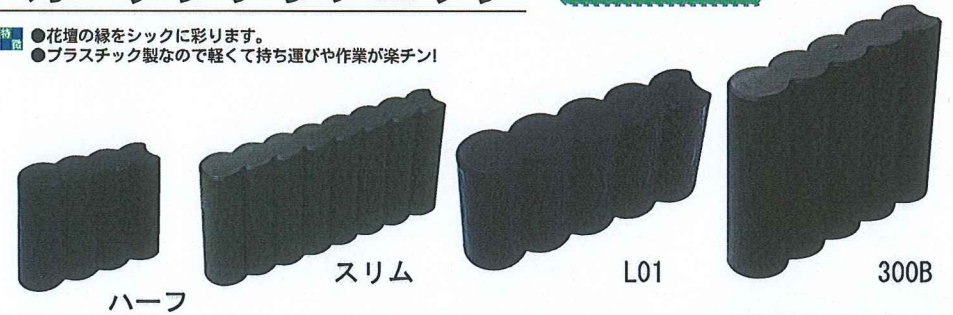

この商品は再生材料を使用しています。色合いが異なる場合があります。

AZ角型プランター-250

- 特徴**
- ベーシックなボールプランターです。
 - 寄せ植えに最適です。
 - 底に穴が開いているので排水性に優れています。

●材質	R-PP
●サイズ	約250(W)×約250(D)×約180mm(H)
●重さ	約365g
●容量	約5L
●色	ブラウン・グリーン
●梱包数	50個
●国産品	

JANコード	
AZ角型プランター-250 ブラウン	4560172729308
AZ角型プランター-250 グリーン	4560172729292

ガーデンプラブロック

- 特徴**
- 花壇の縁をシックに彩ります。
 - プラスチック製なので軽くて持ち運びや作業が楽チン!

●材質	容材 (PP・PE混合再生材)
●サイズ	L01:約370(横)×約90(縦)×約190mm(高さ) 300B:約370(横)×約90(縦)×約300mm(高さ) スリム:約370(横)×約60(縦)×約190mm(高さ) ハーフ:約180(横)×約60(縦)×約190mm(高さ)
●重さ	L01:約800g 300B:約1270g スリム:約600g ハーフ:約350g
●色	ブラウン
●梱包数	L01:20個 300B:15個 スリム:40個 ハーフ:40個
●国産品	