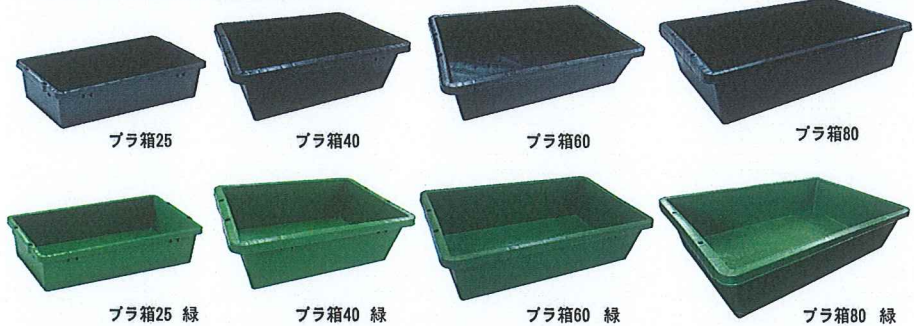

●材質	容り材(PP・PE混合再生材)
●色	緑・黒
●梱包数	25:10個 40:10個 60:8個 80:4個
●国産品	

JANコード		JANコード	
プラ箱 80 緑	4560172726838	プラ箱 40 緑	4560172726839
プラ箱 80 黒	4560172726845	プラ箱 40 黒	4560172726846
プラ箱 60 緑	4560172726848	プラ箱 25 緑	4560172726883
プラ箱 60 黒	4560172726855	プラ箱 25 黒	4560172726885

トロ箱 80

1. **特長**
2. ●水産関連などに向けたトロ箱です。
   - ●タイヤやその他の目的としても利用できます。

●材質	PE
●色	青
●梱包数	4個
●国産品	

JANコード	
トロ箱 80 青	4560172725928