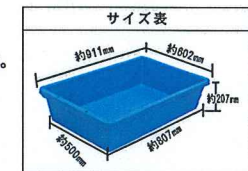

1. **特長**
2. ●水産関連などに向けたトロ箱です。
   - ●タイヤやその他の目的としても利用できます。

●材質	PE
●色	青
●梱包数	4個
●国産品	

JANコード	
トロ箱 80 青	4560172725928