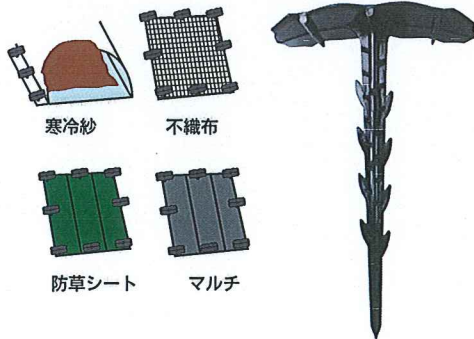

●サイズ	約88(上部幅)×約142mm(くい部)
●梱包数	1袋10本入 (1箱100袋入) 1袋50本入 (1箱20袋入)
●国産品	

JANコード	
シートキーパーピン 10本入り	4560172724686
シートキーパーピン 50本入り	4560172724693