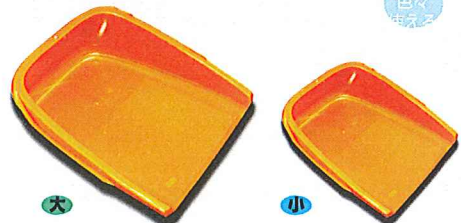

折り畳みコンテナ

収納に便利 簡単に組立 重ねて収納可

●使用しない時には折り畳み、使用時には簡単に組立てる事ができます。
●積み重ねできます。

●材質	PP
●サイズ	約660(横)×約370(縦)×約200mm(高さ) 約520(横内寸)×約187mm(高さ内寸)
●色	黄・黒・オレンジ・ピンク 水色・緑・薄緑・チョコ
●梱包数	10個
●国産品	

JANコード	
折りたたみコンテナ 黄	4560172723982
折りたたみコンテナ 黒	4560172723979
折りたたみコンテナ オレンジ	4560172726660
折りたたみコンテナ ピンク	4560172726708
折りたたみコンテナ 水色	4560172726713
折りたたみコンテナ 緑	4560172723986
折りたたみコンテナ 薄緑	4560172726829
折りたたみコンテナ チョコ	4560172726720

組立方法

収穫かご

●収穫物をいためないメッシュ構造。
●取っ手どうしがパチンと固定できます

●材質	本体PE 取っ手PP
●サイズ	約400(横)×約300(縦)×約215mm(高さ)
●容量	約15ℓ ●色:水色・オレンジ・ピンク
●梱包数	20個
●国産品	

JANコード	
収穫かご ブルー	4560172724426
収穫かご オレンジ	4560172726768
収穫かご ピンク	4560172726782

テ ミ 大・小

●ごみ、落ち葉集めなどの家庭から農業用にも色々使えます

●材質	PP
●サイズ	大 約500(横)×約300(縦)×約180mm(高さ) 小 約420(横)×約200(縦)×約165mm(高さ)
●色	オレンジ
●梱包数	20個
●国産品	

JANコード	
てみ(小) オレンジ	4560172724188
てみ(大) オレンジ	4560172724204

エコテミ 大・小

●ごみ、落ち葉集めなどの家庭から農業用にも色々使えます

●材質	容材 (PP・PE混合再生材)
●サイズ	大 約530mm(横)×約500mm(縦)×約170mm(高さ) 小 約430mm(横)×約385mm(縦)×約140mm(高さ)
●色	グリーン
●重量	大 約950g 小 約510g
●梱包数	大 20個 小 30個
●国産品	

JANコード	
エコてみ大	4560172726338
エコてみ小	4560172726321

【注意事項】
●火の側に置かないでください。
●再生材料を使用しておりますので色合いが異なる事があります