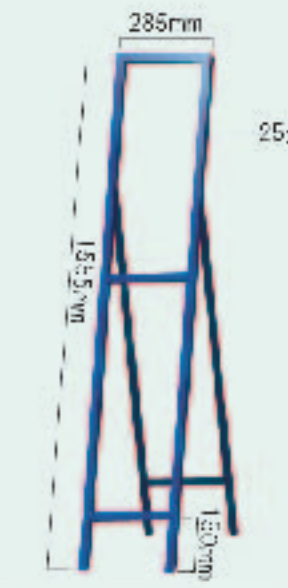

看板枠 280×1400×150mm
通常タイプ(スリム看板サイズ)