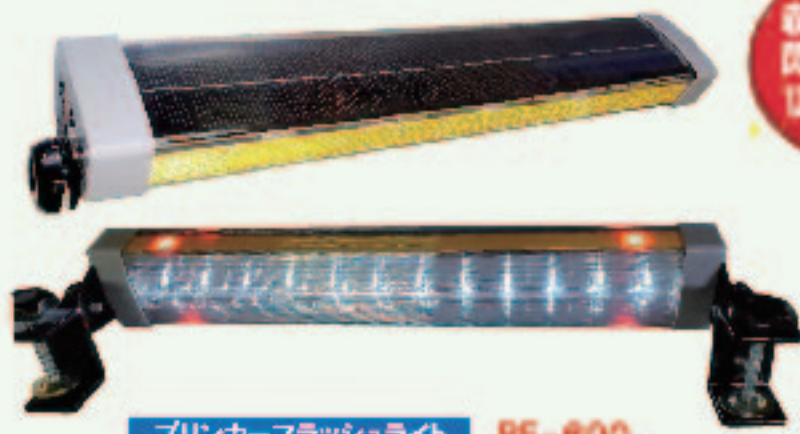

ソーラー式LEDプリンカーフラッシュライト・ソーラー式LEDマルチライト・自在金具・屋外用ソーラー式ダミーカメラ

LEDチューブライト・車載式LED回転灯・乾電池式LED回転灯・100V式回転灯・回転灯用三脚・LED合図灯

ソーラー式LEDプリンカーフラッシュライト

巻頭P4へ レンタルOK

赤高輝度プリンカーが高速フラッシュ!

プリンカーフラッシュライト BF-600

クランプで簡単取付!