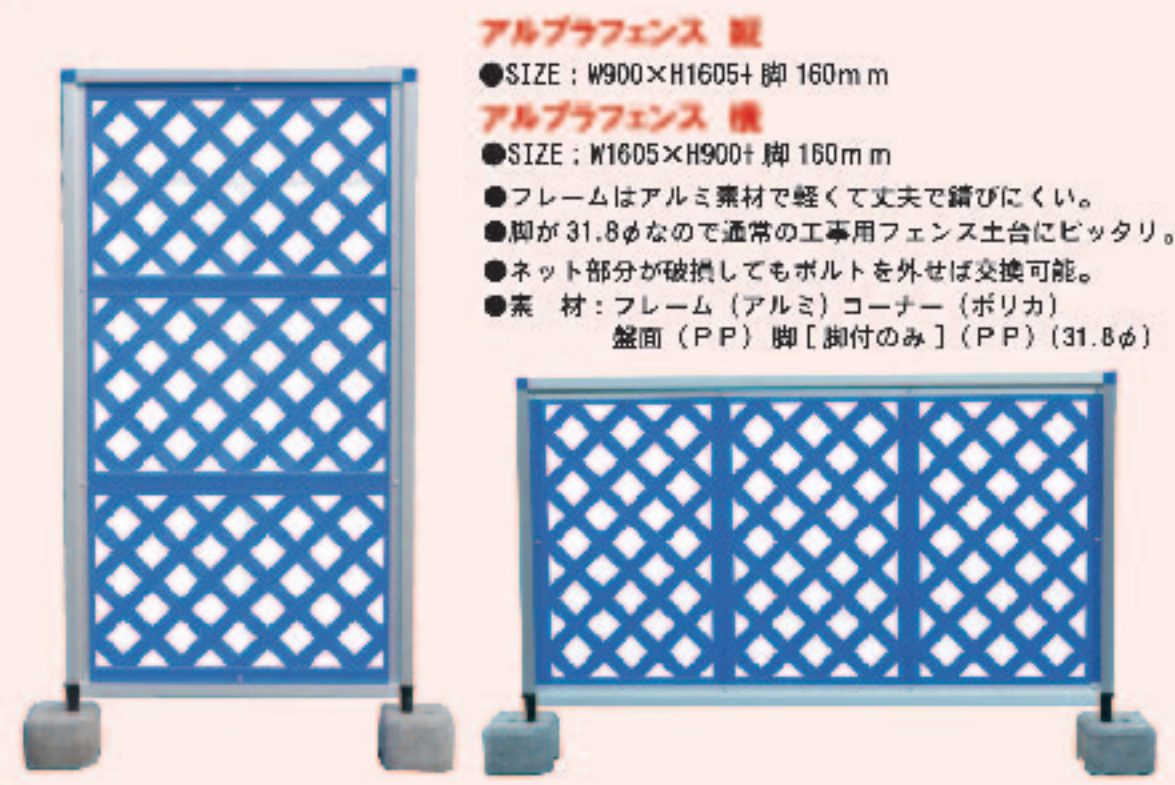

アルプラフェンス

アルプラフェンス 縦
●SIZE: W900×H1605+ 脚 160mm
アルプラフェンス 横
●SIZE: W1605×H900+ 脚 160mm
●フレームはアルミ素材で軽くて丈夫で錆びにくい。
●脚が31.8φなので通常の工事用フェンス土台にピッタリ。
●ネット部分が破損してもボルトを外せば交換可能。
●素材: フレーム (アルミ) コーナー (ポリカ) 盤面 (PP) 脚 [脚付のみ] (PP) (31.8φ)