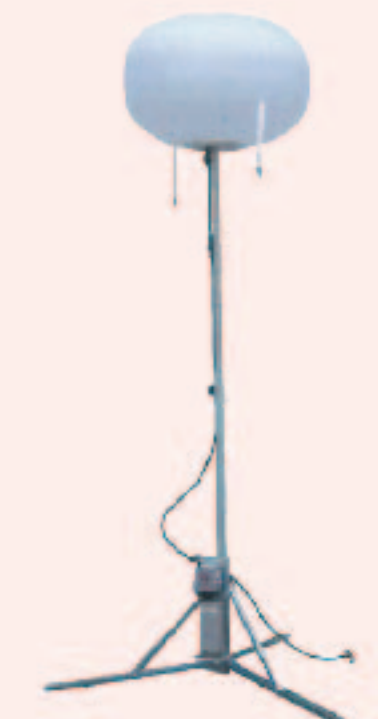

## 電線防護管・バルーン投光機

**電線防護管 (DB)**  
35φ×長さ2500mm  
65φ×長さ2000mm  
100φ×長さ2000mm  
使用電圧 7KV以下

**バルーン投光機 (911)**  
バルーン直径1140mm  
電圧 100V メタルハイド1000w×1灯  
L100×840×1800mm(収納時)  
マスト最大高4185mm

**バルーン投光機 新りたみ式 (912)**  
バルーン直径850mm  
電圧 100V メタルハイド400W×1灯