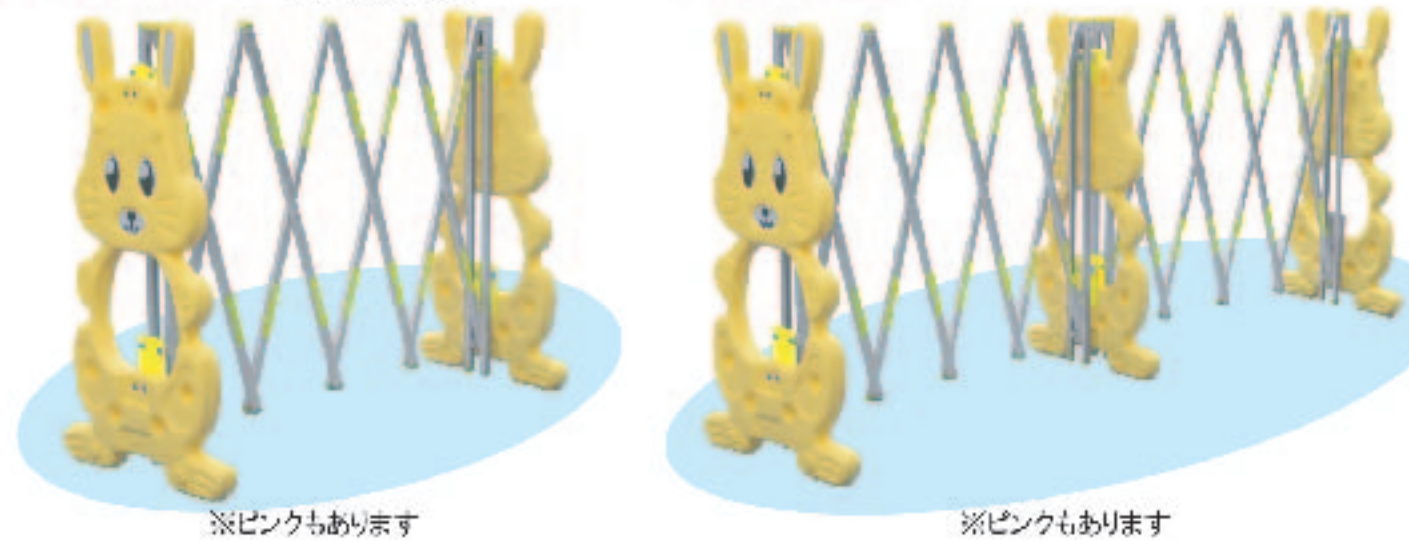

### AZゲート・ラビットゲート

伸縮式

1連タイプ ※最長 W=2100mmの1連タイプ

2連タイプ ※最長 W=4150mmの2連タイプ

1連タイプ ※最長 W=2100mmの1連タイプ

2連タイプ ※最長 W=4150mm

材質 / (スタンド部): PE  
/ (格子部): アルミ  
重量: 1連タイプ 約5.5kg  
2連タイプ 約9.0kg  
同梱品  
格子用ステッカー

×16枚

- ※POINT**
- 伸縮式で置くだけ簡単設置!
  - 軽いので女性でも持ち運びラクラク!
  - 4mのバリケードが片手で持て一瞬で広げられる!
  - 店舗、イベント、工事現場、自宅等様々な使い道!
  - 単管バリケードの代わりに!
  - コンパクトに収納!
  - 安心安全の日本製!

単管バリケードより設置が楽々!! 単管バリケードの場合: 4m単管パイプ×2本、単管バリケード×2台必要&設置に時間がかかる! AZ・ラビットゲートの場合: 本体×1基のみ 一瞬での設置が可能!