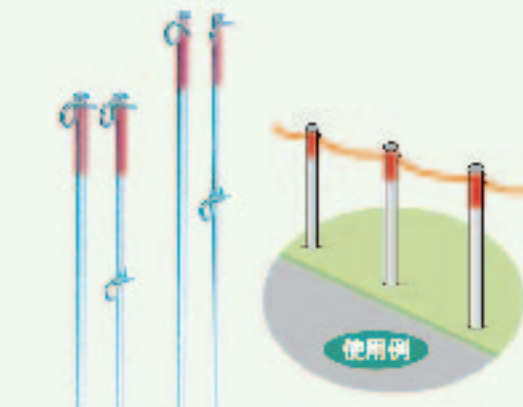

●SIZE: ブルー 1.0m幅×50m 4.8kg  
●梱包数: 4

●SIZE: オレンジ・グリーン 1.0m幅×50m 4.8kg ●梱包数: 5  
●SIZE: オレンジ 1.5m幅×50m 7.2kg ●梱包数: 2

PEフェンス(セーフティーフェンス)

ポリプロピレンで引張、引裂に優れた寸法安定性が抜群。

ロープスティック

●SIZE: 高さ1,200mm 1段  
●SIZE: 高さ1,500mm 2段  
●SIZE: 高さ1,500mm 2段 太さ: 約14mm  
●梱包数: 10