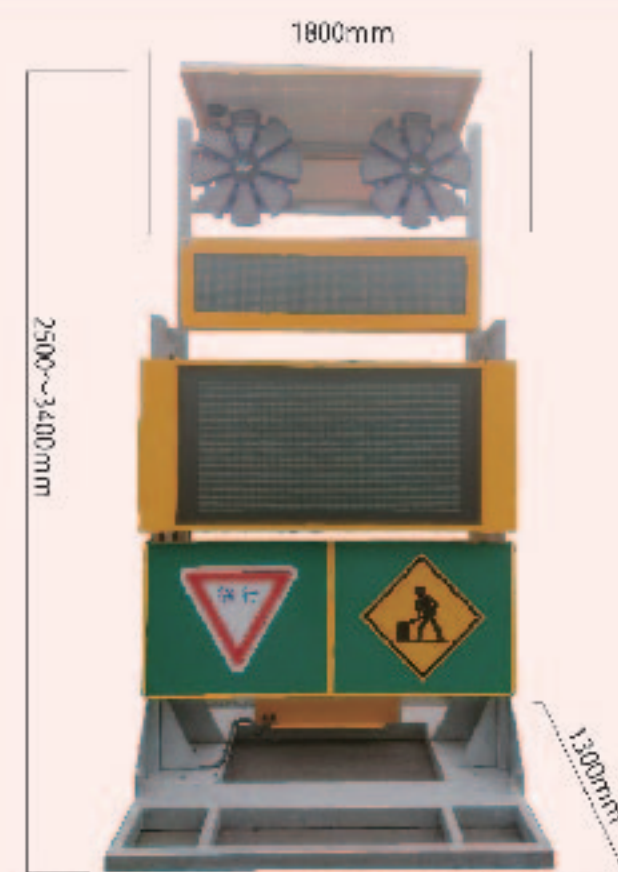

ソーラー式LEDサインライト兼ガードマンロボット

NETIS 登録商品
HR-090017-A

大型昇降式 (BR-1803型) (706)

寸法	W1800×D1300×H2500~3400mm
重量	約450kg
画面サイズ	約W1800×H1100mm
バッテリー	高圧DC12V90CAH
運転点灯回数	約充電量5日間(標準モ) / 約2日間
ソーラーパネル	大形パネル(100W)
表示操作方法	登録ナンバー 遠隔スイッチ式(75ボタン)

ソーラー式大画面LED。3段階輝度調整機能付で各設置場所に適応。自由に組替え可能な表示パターンとリアルな256色で迫力のアニメーション表示。場所をとらないスリムタイプで人気モデルです。