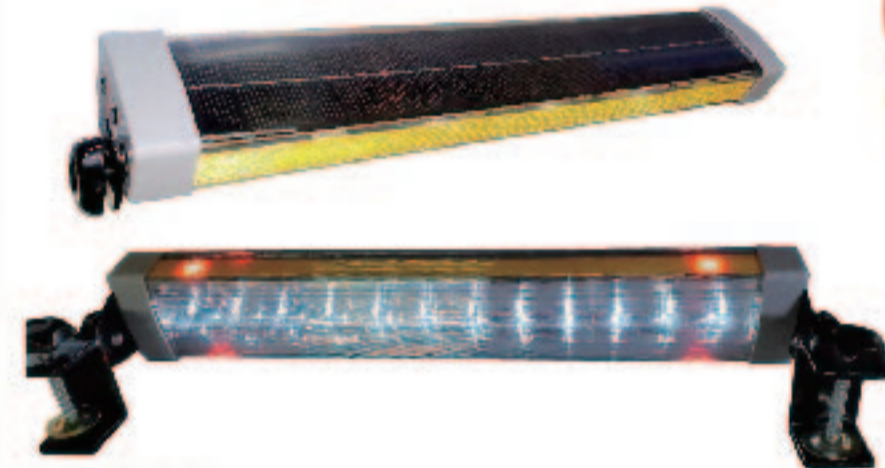

New 自在金具 SC-Z

【Spec】  
樹脂部 PE  
金具部 Steel  
樹脂部開口 35mm~42mm  
金具部開口 5mm~60mm  
自在可動部 2箇所

ガードレールやポール、場所を選ばず取付可能!!  
樹脂部に厚みを持たせた視認性の高い黄色に変更  
樹脂部締め込みナットをインサートし押さえ込み不要

ガードレールに取付可能!!

# ソーラー式LEDフリンカーフラッシュ

NETIS登録商品  
KT-200013-A

クランプで簡単取付!

専用取付金具  
2種類  
1セットずつ付属

赤超高輝度フリンカーが  
閃光の如く高速フラッシュ!  
120回/分点滅!

スクランブル 点滅搭載!

高速赤フリンカー+超高輝度白LEDの  
交互点滅で圧倒的な存在感を演出!

変幻自在の5パターン!