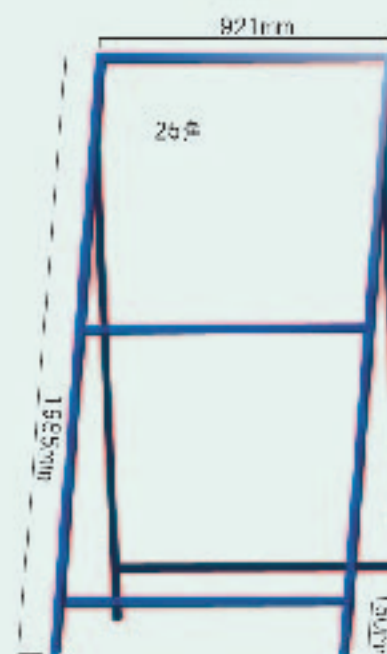

看板枠 915×1830×150mm