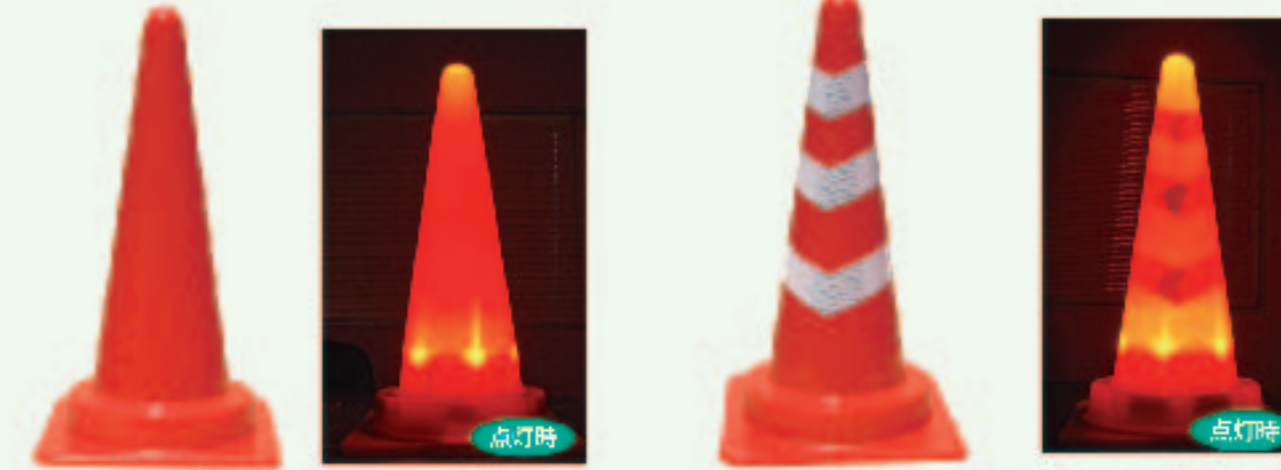

## LEDコーン

巻頭P7へ

特長

●点灯・点滅がスイッチの切替で変更可能。●電池2本でも使用可能。最大6本まで入り最大稼働約40日。  
●単1電池4本入り ●梱包数：10

LEDコーン

MLC-01

●高さ：700mm  
●材質：PE樹脂

LEDスコッチコーン