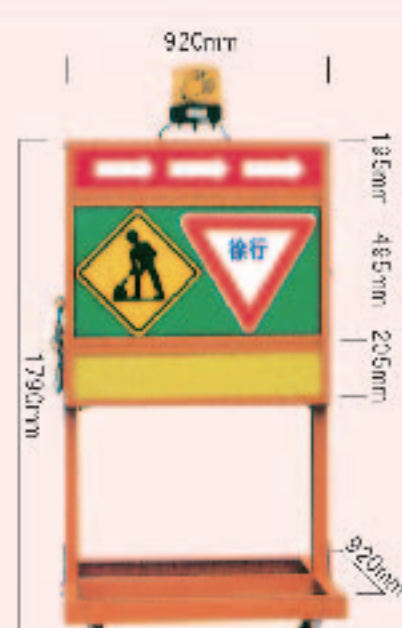

KP-58(GE-1000) (713)

W920×H1790×D820mm
約45kg
電源・消費電力 AC100V 245W