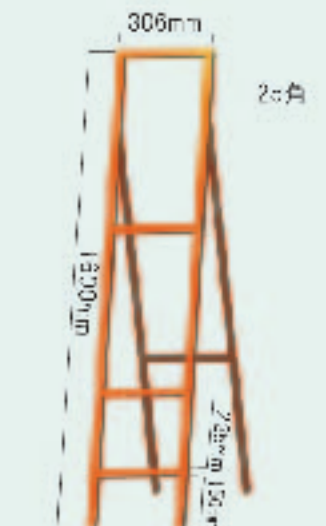

## 看板用鉄枠

看板枠 550×1400×150mm  
(路上看板 標準サイズ)

看板枠 1100×1400×150mm  
(国交省仕様看板サイズ)

看板枠 280×1400×150mm  
通常タイプ(スリム看板サイズ)

看板枠 280×1400×150mm  
フラットタイプ(スリム看板サイズ)

看板枠 900×1200×150mm  
(都型標示板サイズ)

看板枠 800×1200×150mm

看板枠 800×1200×150mm  
(群馬型仕様工事看板サイズ)