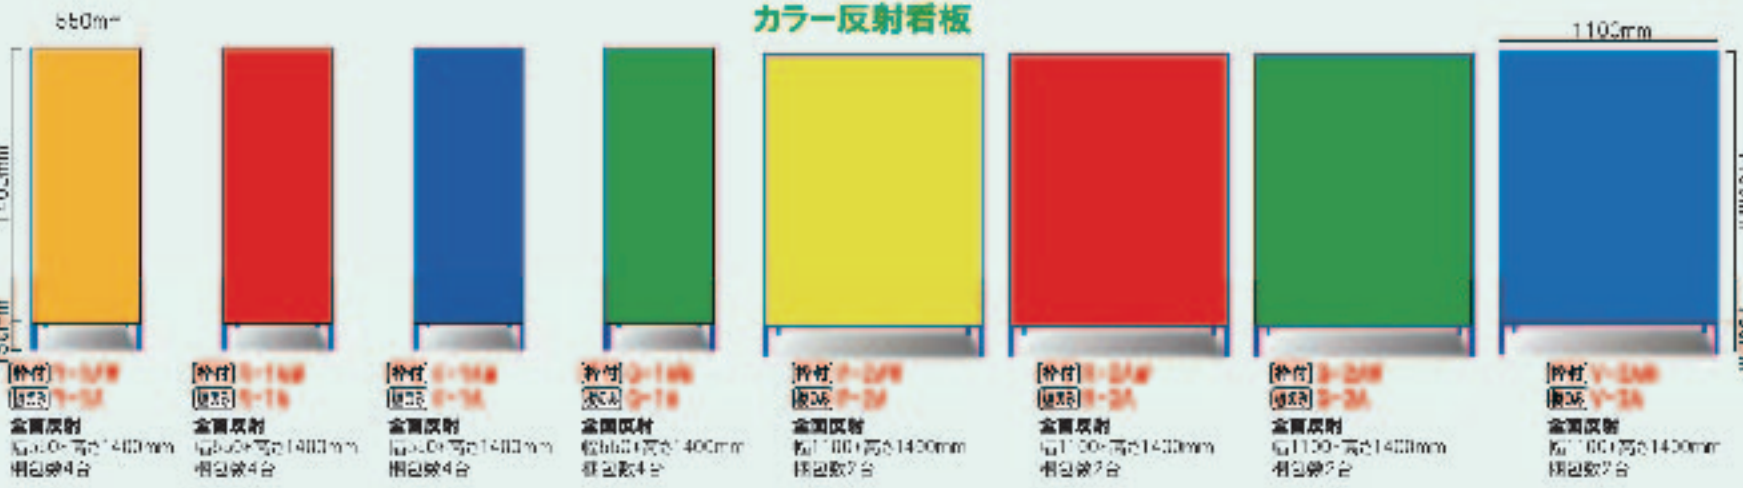

看板作成用素材

看板サイズとシート素材をお選びください。ご要望に合わせて製作いたします。 製作例は P83 ~