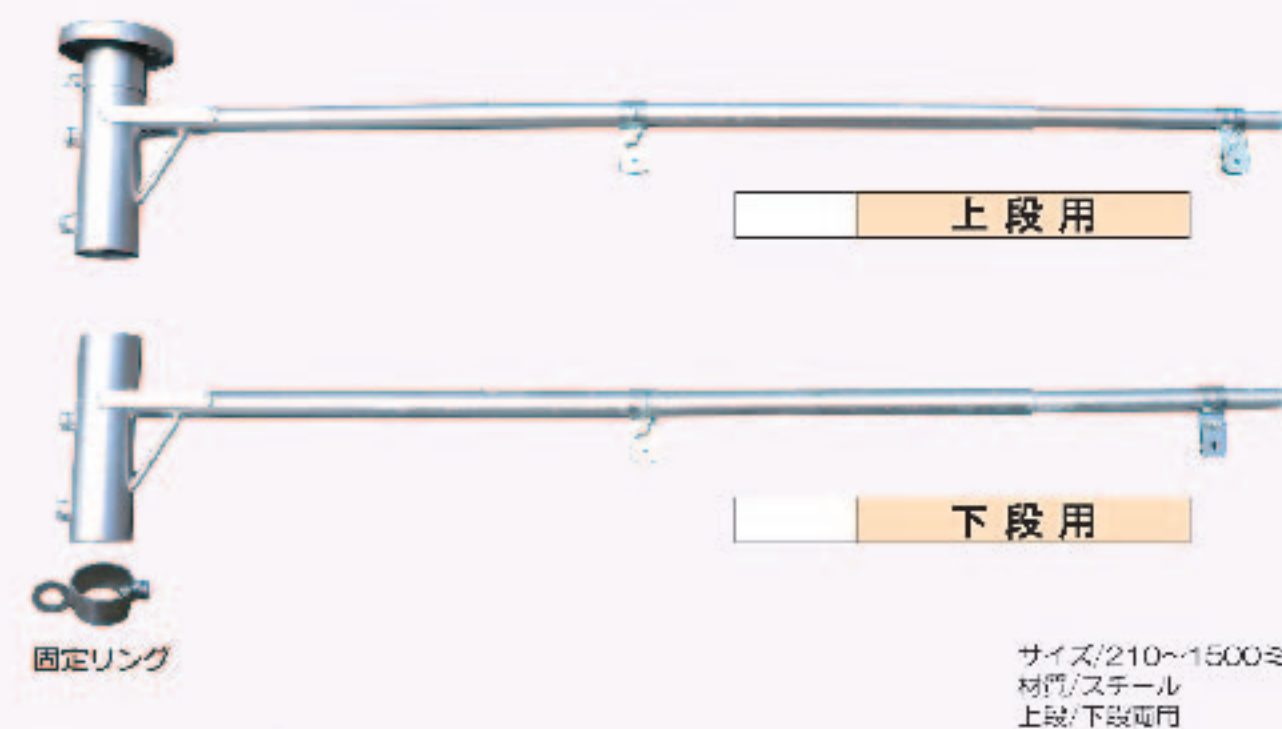

特徴

- ・風がなくても旗がピンと張れます。
- ・伸縮式なので旗の各サイズに対応できます。(小サイズ~大サイズまで) 1000~1500まで対応。

使用例

【吹き流し】

【吹き流し取付金具】

○単管パイプに差し込むだけのボルトオン装置、貫通式なので単管パイプの好きな位置に設置可能。

縦横 360 回転で吹き流しの揺れや巻付きを防止!

【吹き流し標識】

【風速計】

【仕様】
測定範囲/平均風速22m/s迄
測定方式/風速30秒間測定後
ストップバーによる
平均風速表示方式
重量/約0.5kg