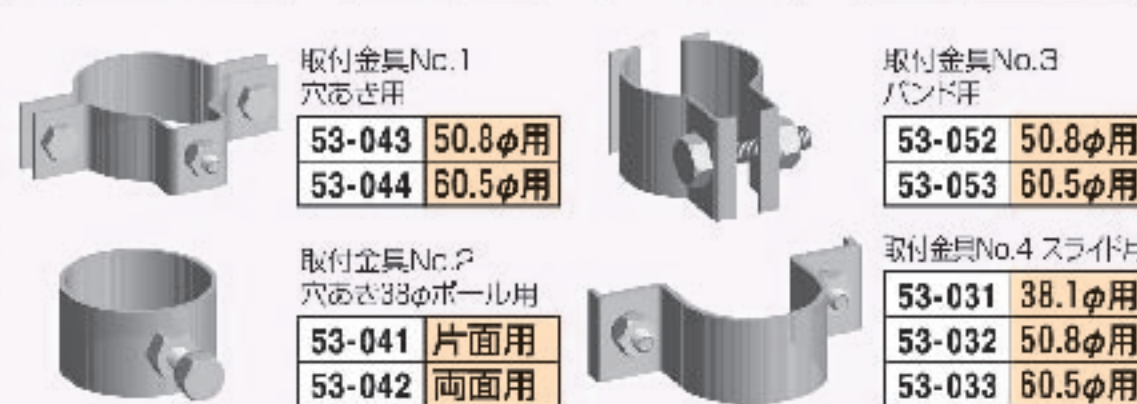

標識取付金具

コンクリート石

重量 約18kg

標識ポール

発注番号	外径×長さ×肉厚 ミリ(単位)	色
52-121	38.1φ×1200×1.2t	白
52-122	38.1φ×1800×1.2t	白
52-123	38.1φ×2400×1.2t	白
52-125	50.8φ×2750×1.6t	白
52-071	50.8φ×2750×1.6t	赤
52-127	60.5φ×3000×2.3t	白
52-128	60.5φ×3500×2.3t	白
52-072	60.5φ×3500×2.3t	赤

フラッグハンガー・吹流し関係

【フラッグハンガー(単管用)】

48.6mmφ単管をご用意下さい。