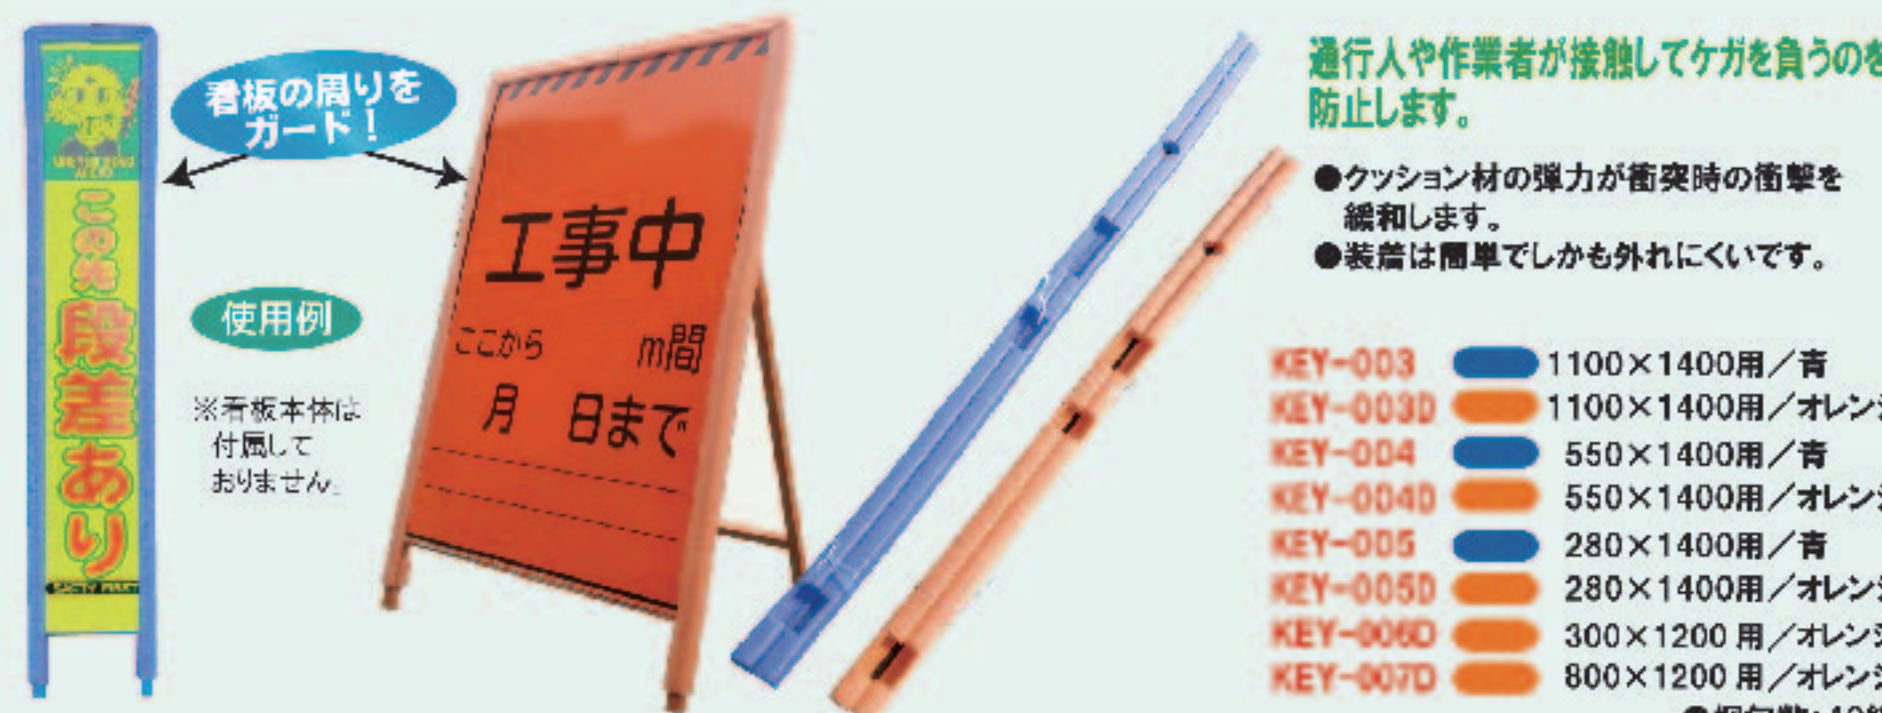

看板君

看板の周りを
ガード！

使用例

※看板本体は
付属して
おりません。

通行人や作業者が接触してケガを負うのを
防止します。

●クッション材の弾力が衝突時の衝撃を
緩和します。
●装着は簡単でしかも外れにくいです。

1. KEY-003 1100×1400用/青
   - KEY-003D 1100×1400用/オレンジ
   - KEY-004 550×1400用/青
   - KEY-004D 550×1400用/オレンジ
   - KEY-005 280×1400用/青
   - KEY-005D 280×1400用/オレンジ
   - KEY-006D 300×1200用/オレンジ
   - KEY-007D 800×1200用/オレンジ
2. ●梱包数：40組

看板クリップ

看板君用の取付クリップです。
しっかり保持でき、着脱も簡単にできます。

CROW
●SIZE：約W60×H25mm 梱包数 小箱：250
大箱：1000
●材質：PE