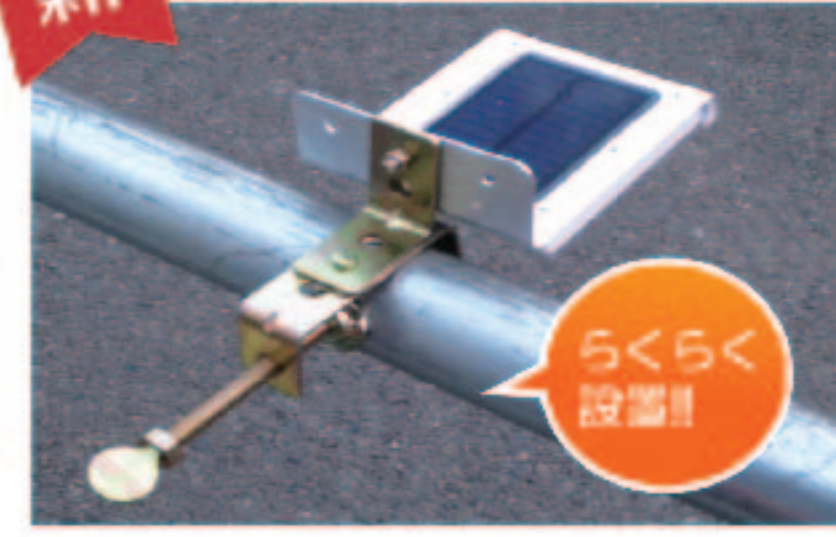

ML-01

LEDマルチライト

ML-Z

マルチライト用自在金具

人感式タイプではアピールしきれない  
店舗看板や通路など、常に明るく照らした  
いたいという みんなのニーズから生まれ  
た光センサー式の常時点灯ライトです!

天気の良い秋冬で6-10時間  
春夏で8-15時間連続点灯します。  
点灯時間の差は太陽の日射角度と充電  
時間と外気温で変化します。

電源のON/OFFは針金で行うため  
いたずらで簡単にスイッチの操作ができない  
仕様になっています。

高級なアルミ素材採用の本体で  
設置場所を選ばないコンパクトボディ

専用金具でより多彩な演出!

ビス穴を開けたくない場所や穴の  
開けにくい場所もラクラク設置! (別売)

5<5<  
設置!!

足元照明

看板照明

足場開口部に!

資材置き場に!