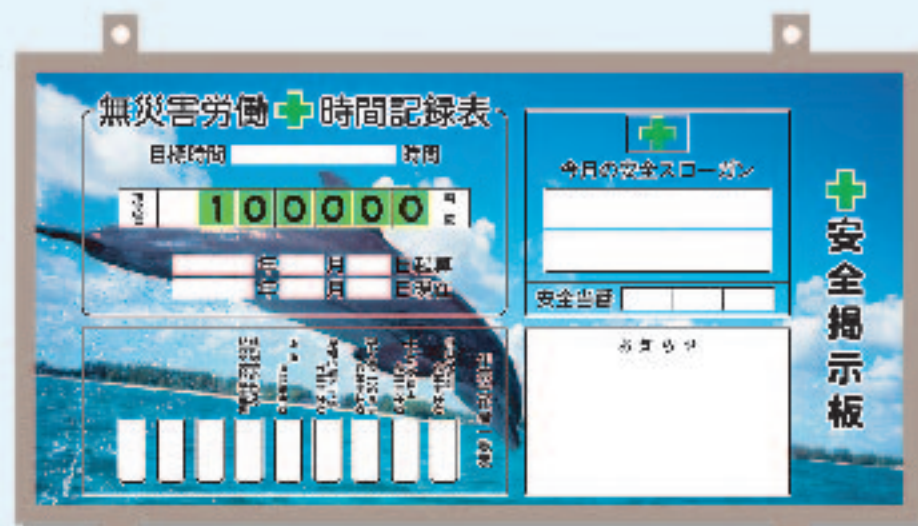

UP-003 イメージUP掲示板 イルカ ●SIZE: 900×1800mm
マグネット・マーカー・アルミブロンズフレーム付