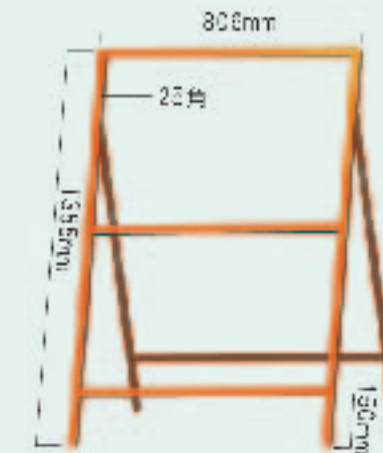

## 看板用鉄枠

看板枠 550×1400×150mm  
(路上看板 標準サイズ)

看板枠 1100×1400×150mm  
(国交省仕様看板サイズ)

看板枠 280×1400×150mm  
通常タイプ(スリム看板サイズ)

看板枠 280×1400×150mm  
フラットタイプ(スリム看板サイズ)

看板枠 900×1200×150mm  
(都型標示板サイズ)

看板枠 800×1200×150mm

看板枠 800×1200×150mm  
(群馬型仕様工事看板サイズ)