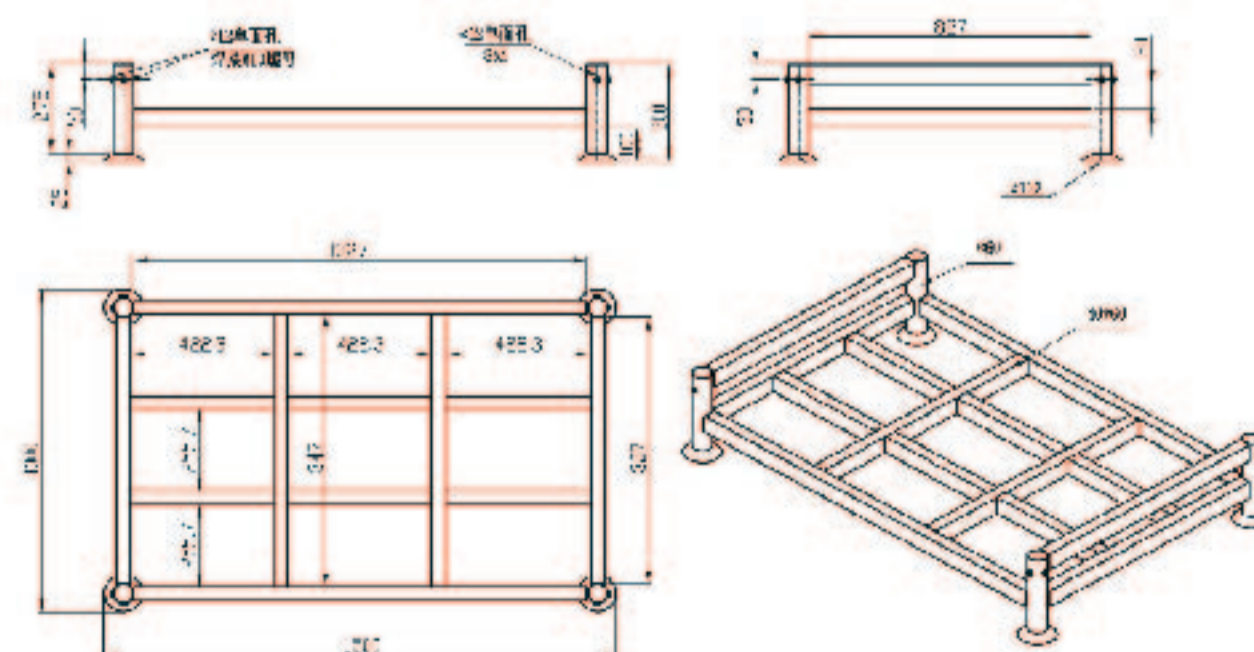

たくさんの作業効率/ウハウが詰まった
収納ラックをユーザー様のリクエストに
応えて販売開始しました!

★特注サイズも制作可能です。
ご相談ください。