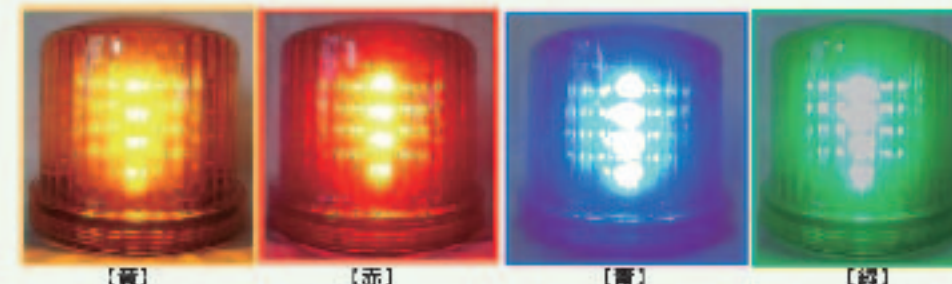

乾電池式LED回転灯

3V-Y 3V-R 3V-B 3V-G

車載式LED回転灯

●高輝度LED使用 ●LED数:20個
●電源:単3乾電池4本 約100時間作動
●回転・点滅切替SW付 ●色:黄・赤・青・緑
●梱包数:20個