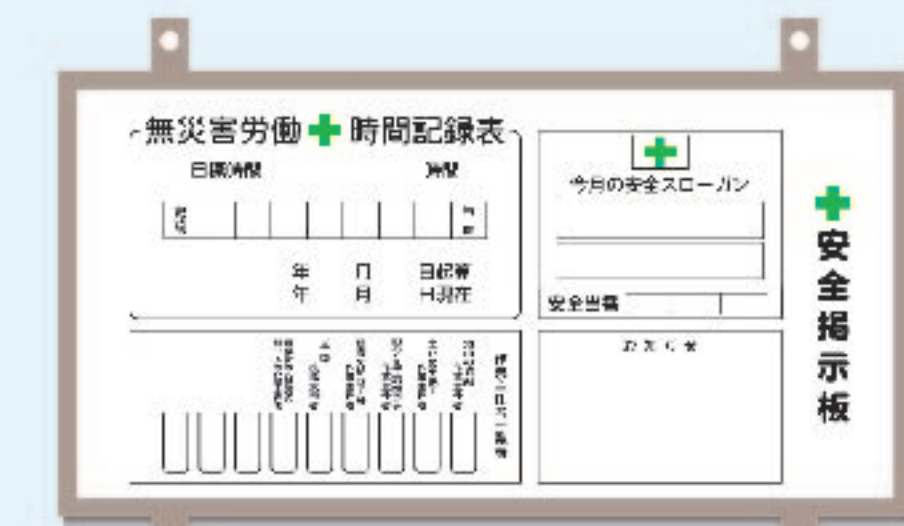

安全掲示板A・AA

※リブ付・J金具付は別注となります

SYS-A 安全掲示板A ●SIZE: 900×1800mm
マグネット・マーカー・アルミブロンズフレーム付