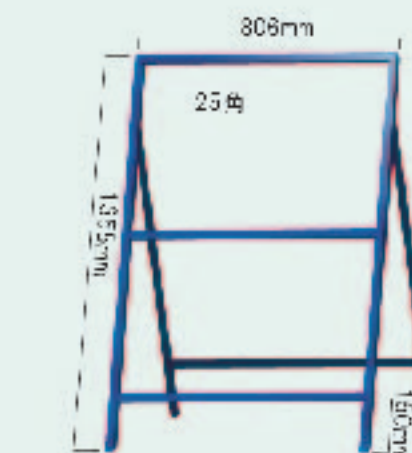

## スリムハーフブロー看板

[特注例]

- サイズ：335×1050×50mm  
(板サイズ 275×700mm)

- 材質：PE ブロー成形
- カラー：青・黄

## 看板用鉄枠

看板枠 550×1400×150mm  
(路上看板 標準サイズ)

看板枠 1100×1400×150mm  
(国交省仕様看板サイズ)

看板枠 280×1400×150mm  
通常タイプ(スリム看板サイズ)

看板枠 280×1400×150mm  
フラットタイプ(スリム看板サイズ)

看板枠 900×1200×150mm  
(都型標示板サイズ)

看板枠 800×1200×150mm

看板枠 800×1200×150mm  
(群馬型仕様工事看板サイズ)