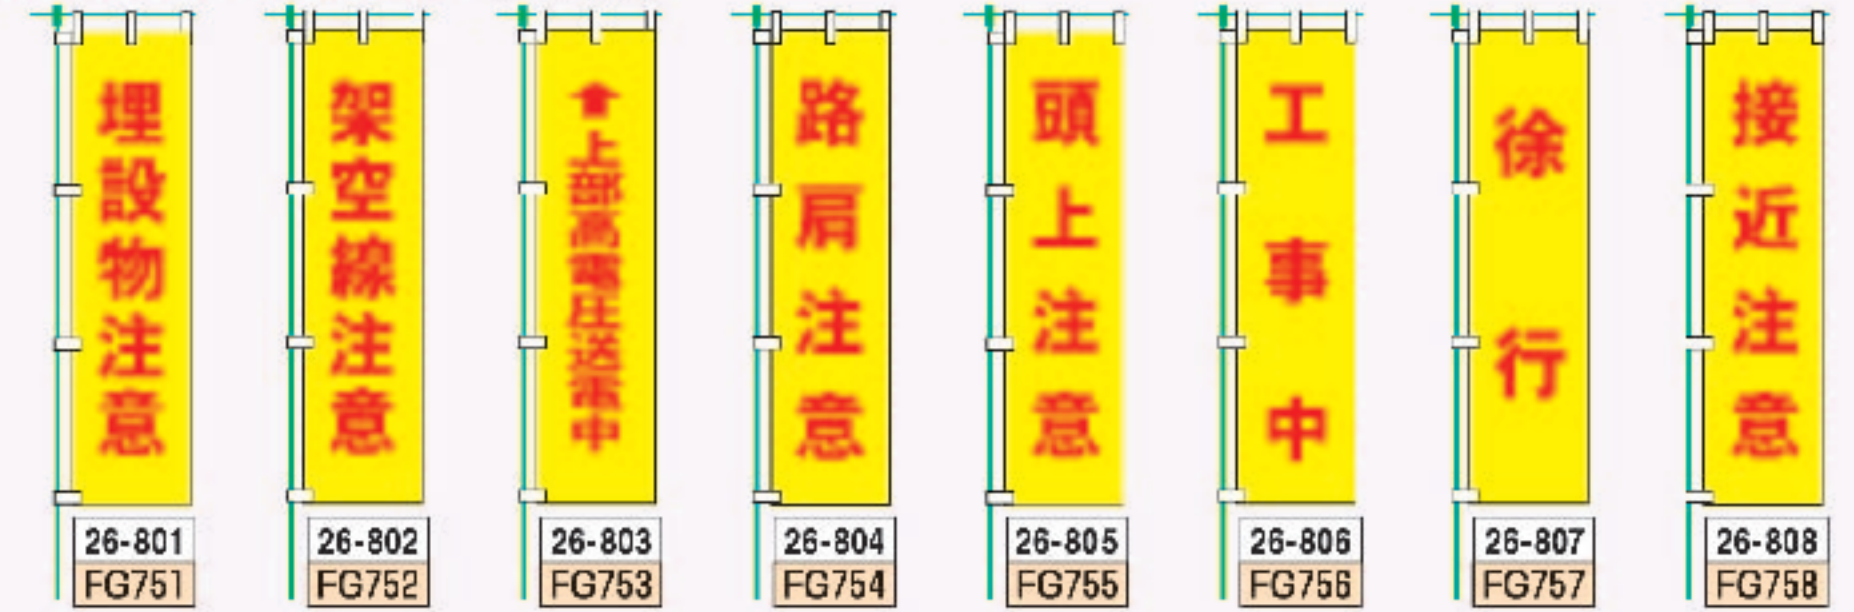

特注品 承ります

各種デザイン、レイアウト致します

桃太郎旗・蛍光のぼり

特注  
できます。

【蛍光のぼり】鮮やか! 蛍光

- サイズ/1900×450ミリ
- 材 質/アトロンポンジー製 ※半はけいておりません。

【桃太郎旗】鮮やか! 蛍光

- サイズ/1900×450ミリ
- 材 質/ネトコンポンジー製 ※半はけいておりません。