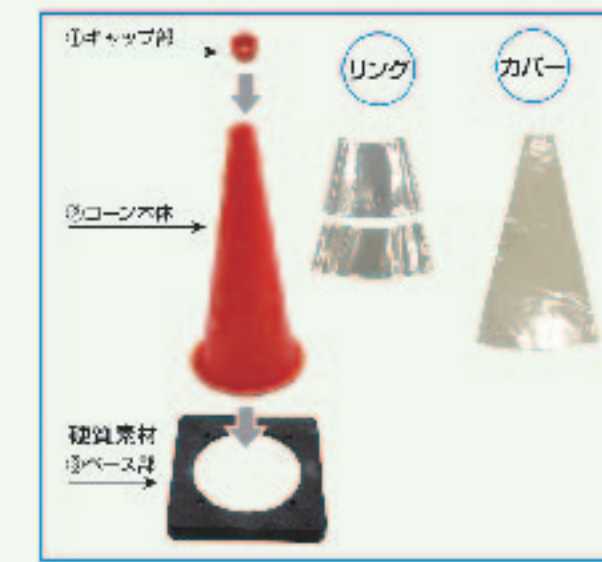

●材質 本体：特殊PE  
キャップ：PE  
ベース：R-PP  
●高さ：約700mm  
●重さ：約3.0Kg  
●梱包数：8本

柔らかいので、つぶれても割れずに元に戻ります。

AZコーンリングカバー付 (やわらかタイプ3.0k)

●反射部分にリングを使用しており交換が容易かつ、コーン本体にカバーをしている為汚れてもカバーを交換すれば新品同様に使えます。

●材質 本体：特殊PE  
キャップ：PE  
ベース：R-PP  
●高さ：約700mm  
●重さ：約3.0Kg  
●梱包数：8本