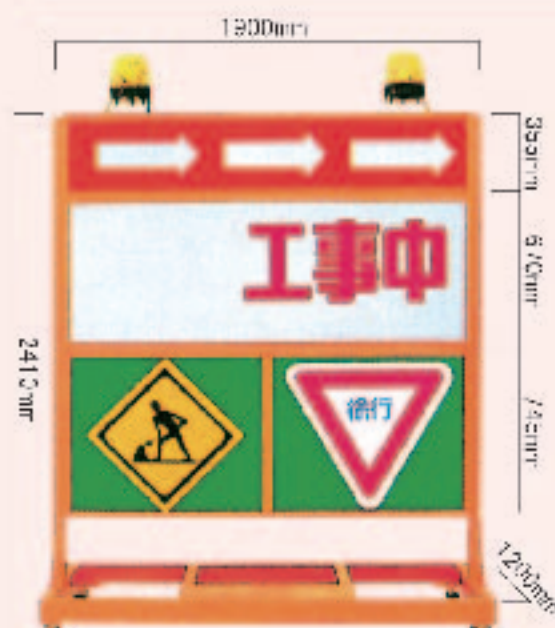

電光標示盤 (サインライト)

KP-52(簡易型 NO-2) (707)

W1900×H2410×D1200mm
約123kg
電源・消費電力 AC100V 450W