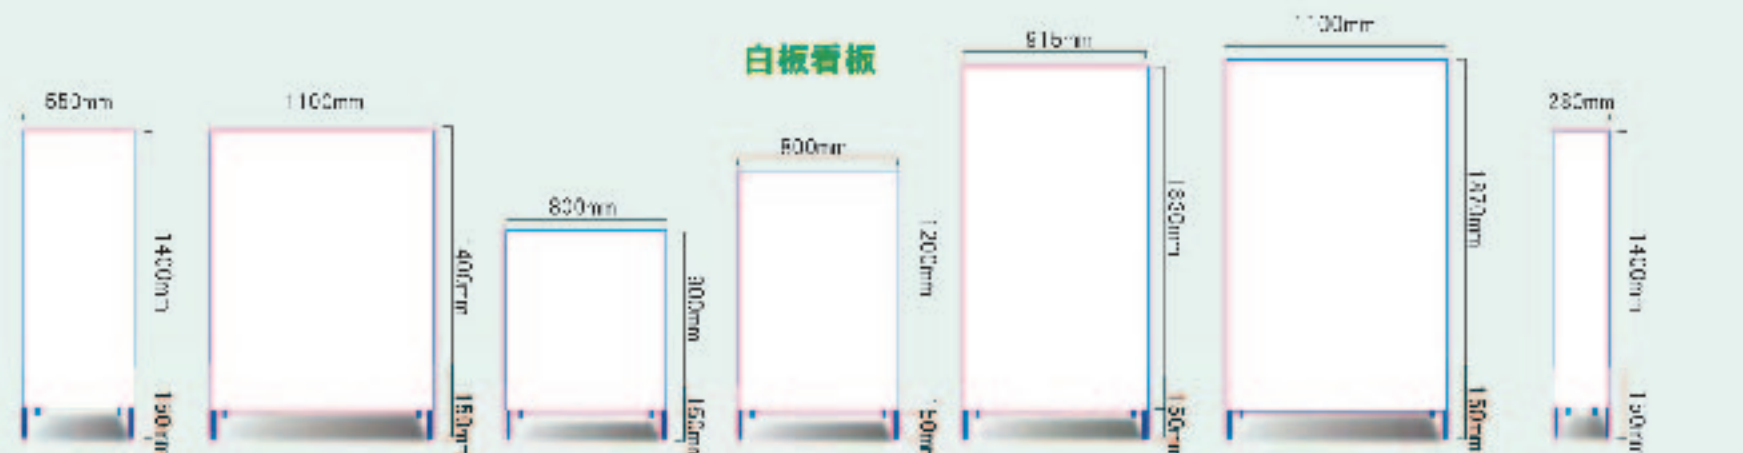

看板作成用素材

看板サイズとシート素材をお選びください。ご要望に合わせて製作いたします。 製作例は P83 ~