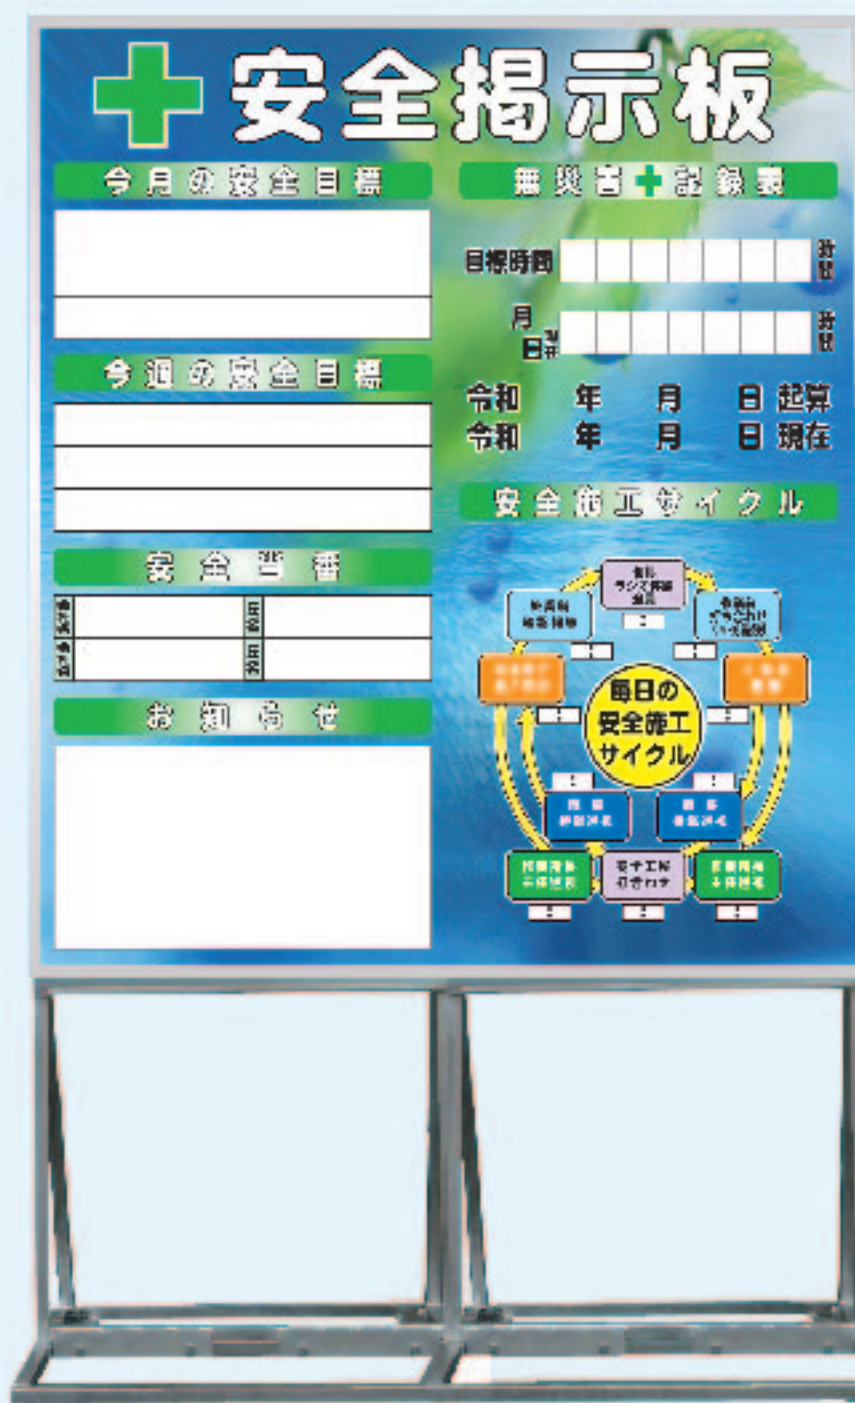

販売品

工事看板

安全用品

安全掲示板・登録票

ホワイトボード

サインボード

旗・防災・環境商品

商品引名

販売品

工事看板

安全用品

安全掲示板・登録票

ホワイトボード

サインボード

旗・防災・環境商品

商品引名

工事担当技術者

SYSP-50 工事担当技術者 H570
SIZE: 600×900mm
材質: PP

工事担当技術者

SYSP-60 工事担当技術者 H720
SIZE: 750×900mm
材質: PP

当現場の職長紹介

SYSP-61 当現場の職長紹介 H870
SIZE: 900×900mm
材質: PP

建設用クレーンの標準合図法

建設用クレーンの標準合図法

施工体系図

SYSP-64 施工体系図 H870
SIZE: 900×900mm
材質: PP

SYSP-65 建設業の許可票 H870
SIZE: 900×900mm
材質: PP

SYSP-66 建設業の許可票 H570
SIZE: 600×900mm
材質: PP

SYSP-67 建設業の許可票 H270
SIZE: 300×900mm
材質: PP

SYSP-68 建設業の許可票 H450
SIZE: 450×900mm
材質: PP

吹流しの角度と風速の目安

防雨型クロック (屋外使用可)

特長

- ●直径320mm大型
- ●銀色ヘアライン仕上
- ●金属枠 (ステンレス材)
- ●L金具付

システム掲示板用スタンド

(設置例: 2連)

- 簡単組立て
- 何連でもOK!!
- 簡単設置!

特長

●簡単に掲示板を設置することができ、横につなげていく事で、2連以上でも設置できます。

SKS-01

- ●SIZE: 高さ1850×幅900×奥行き900mm
- ●素材: 鉄製
- ●総重量: 18.5kg