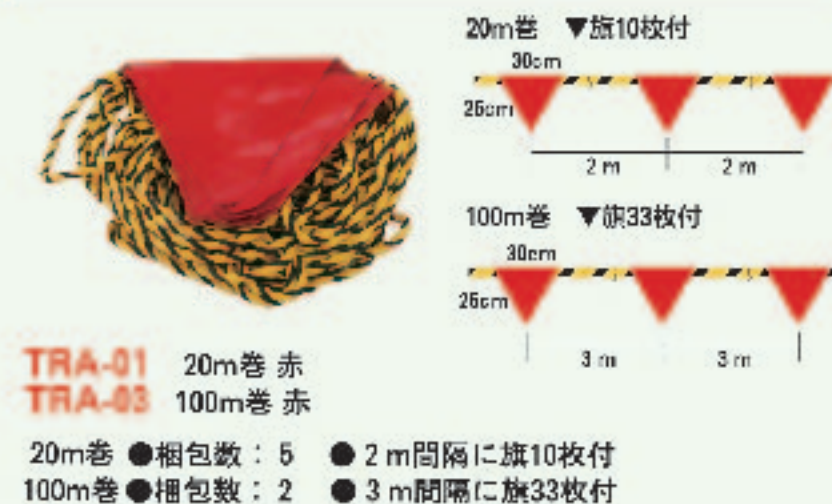

旗付トラロープ

保安・安全用品

道路用ライン・テープ類・吹付スプレー

道路用ライン

クイックライン

1. 3日の使用目安
2. ●サイズ：50mm幅 幅50mm×長さ45.7m
   - ●サイズ：150mm幅 幅150mm×長さ45.7m
3. 短時間工事向け仮ライン
   緊急を要する道路舗装直後の短時間仮ラインに適しています。
   ※梱付 そのまま施工できます。

スコッチレーン

1. 1週間の使用目安
2. ●色：白 黄
   - ●サイズ：幅150mm×長さ45.7m
3. 短時間工事向け仮ライン
   短時間仮設用の汎用品。小規模の仮設工事に適しています。
   ※梱付 そのまま施工できます。

ジスライン

1. 1巻5m
2. ●色：白 黄
   - ●サイズ：幅150mm 幅300mm 幅450mm
3. 加熱貼付のシートタイプでスピーディー・簡単に施工可能。
   文字・マーク標示・補修などの小規模なライン施工に最適です。

プライマー処理する事により接着がよくなります。