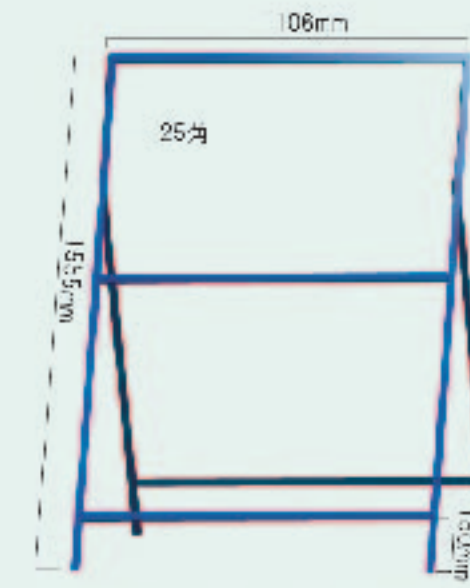

看板枠 1100×1400×150mm
(国交省仕様看板サイズ)