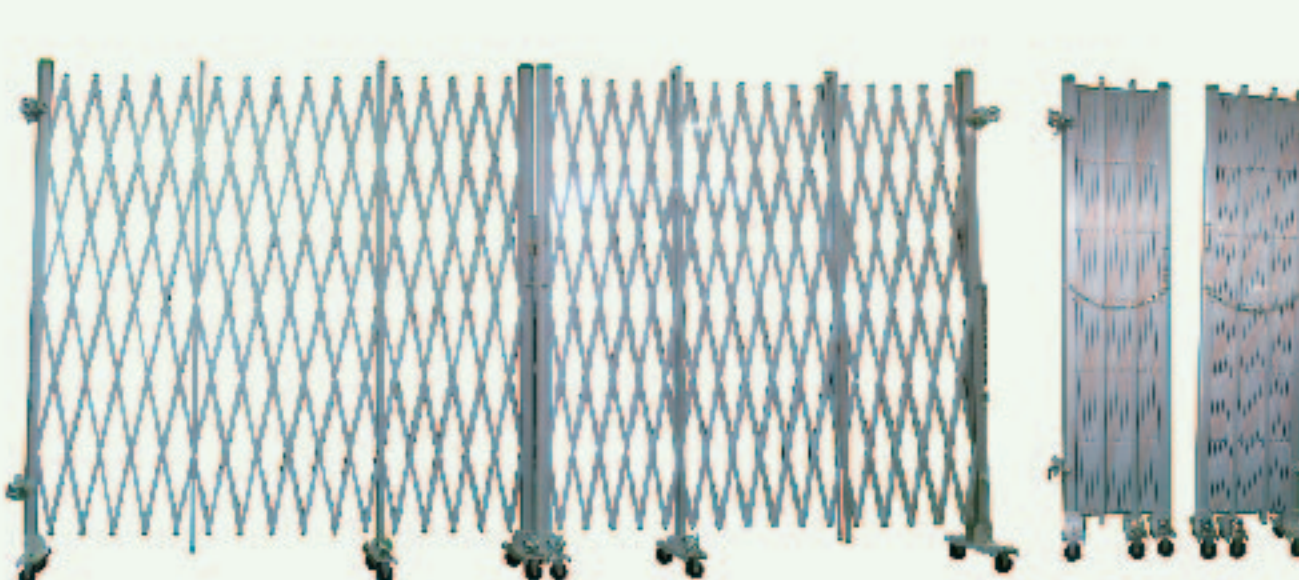

蛍光ダイヤテープ(10m巻)

蛍光色で警告!薄暮時や雨天時にもすぐれた視認性を発揮する蛍光イエローです。

NRL-45 24巻入		NRL-90 12巻入		NRL-150 6巻入	
	●SIZE: 45mm巾 ●材質: ホリエステル樹脂、ガラス球反射層、アクリル系粘着剤 (黄色部: 反射タイプ)		●SIZE: 90mm巾 ●材質: ホリエステル樹脂、ガラス球反射層、アクリル系粘着剤 (黄色部: 反射タイプ)		●SIZE: 150mm巾 ●材質: ホリエステル樹脂、ガラス球反射層、アクリル系粘着剤 (黄色部: 反射タイプ)

反射シート

ライン表示に最適!! 夜間に効果を発揮!!

白 赤 青 黒 ●色 白 黄 青 ●色 緑 黄 ●色

※印刷の関係で実物と異なる場合があります。

番号	サイズ	番号	サイズ	番号	サイズ
YT-1	1000mm×48M	YT-J	80mm×48M	YT-11	20mm×48M
YT-2	500mm×48M	YT-K	70mm×48M	YT-12	15mm×48M
YT-3	250mm×48M	YT-L	60mm×48M	YT-13	10mm×48M
YT-4	200mm×48M	YT-M	50mm×48M	YT-14	7mm×48M
YT-5	150mm×48M	YT-N	30mm×48M	YT-15	5mm×23M
YT-6	100mm×48M	YT-O	25mm×48M		

スコッチコーン用反射テープ カット済セット

SC-3T

●SIZE: 60mm巾 上・中・下段の長さにカットしてありますので、端材が最小限で済みます。

●SIZE: 60mm×45.7m (50mmもあります)
●色: イエロー・ホワイト・レッド

ゼブラシート [300×410mm] 蛍光

NRZ-1YB NRZ-1YR NRZ-1WR NRZ-2R/FY
NRZ-2YB NRZ-2YR NRZ-2WR NRZ-2B/FY

空気を抜くためのピンホール加工をしています。
貼りやすいように裏面に2本のスリッターが入っています。

ゼブラシート [450×310mm]

NRZ-3YB NRZ-3YR NRZ-3WR

軽量アルミゲート

- ●アルミ合金で軽くて丈夫。
- ●端に単管クランプが付いているので設置が簡単。
- ●アルマイト加工により錆びにくい。
- ●規格サイズ以外も製作致します。

アルミゲート規格サイズ

高さ	幅 (両開きタイプ)					
	6000mm (3×3m)	7000mm (3.5×3.5m)	8000mm (4×4m)	9000mm (4.5×4.5m)	10000mm (5×5m)	12000mm (6×6m)
1200mm						
1500mm						
1800mm						

高さ	幅 (片開きタイプ)				
	3000mm	3500mm	4000mm	5000mm	6000mm
1200mm					
1500mm					
1800mm					

キャスター部
アルミゲートにはキャスターが標準装備。耐久性が高く、長期使用も可能。交換も可能です。

単管でも固定できます

アルミゲートはたくさんの現場で実績があり人気の高い単管クランプを完備しております。お客様で単管を配置していただければすぐにゲートの設置が可能です。アルミゲートの上部を樹脂で保護しておりますので、適度な条件下でも老朽が加わります。

ラビットゲート・AZゲート

- ●伸縮式で置くだけ簡単設置!
- ●軽いので女性でも持ち運びラクラク!
- ●4mのバリケードが片手で持って一瞬で広げられる!
- ●店舗、イベント、工事現場、自宅等様々な使い道!
- ●店舗、イベント、工事現場、自宅等様々な使い道!
- ●コンパクトに収納! ●安心安全の日本製!

RFゲート各種サイズ御座います。特売ページを御覧ください。 巻頭P12・13へ

1連タイプ ※最長W=2100mmの2連タイプ	ラビットゲート 赤 AZGR-1	ラビットゲート 茶 AZGR-1 ※黄色もあります	ラビットゲート 黄 USGG-Y-1 ※ピンクもあります	RFゲート 茶 RFGW-32

2連タイプ ※最長W=4150mmの2連タイプ	ラビットゲート 黄 2連 USGG-Y-2	AZゲート 茶 2連 AZGB-2

1連タイプ ※最長W=4000mmの1連タイプ ※1連の4000mmはRFゲートのみの設定です。	RFゲート 白 キャスター付 H1200×4mタイプ RFGW-124	RFゲート 茶 キャスター無 H900×4mタイプ RFGW-94

ラビットゲート・AZゲート
材質/(ラビット部): PE
(椅子部): アルミ
重量: 約5.5~約9.0kg
RFゲート
材質/(柱): アルミ
(椅子部): アルミ
(脚): PP
重量: 約3.5~約7.4kg
同梱品
椅子用ステッカー ×16枚

販売品

工事看板

保安用品

安全指示板

黒ホワイトボード

サインボード

旗・防災

商品引名

販売品

工事看板

保安用品

安全指示板

黒ホワイトボード

サインボード

旗・防災

商品引名