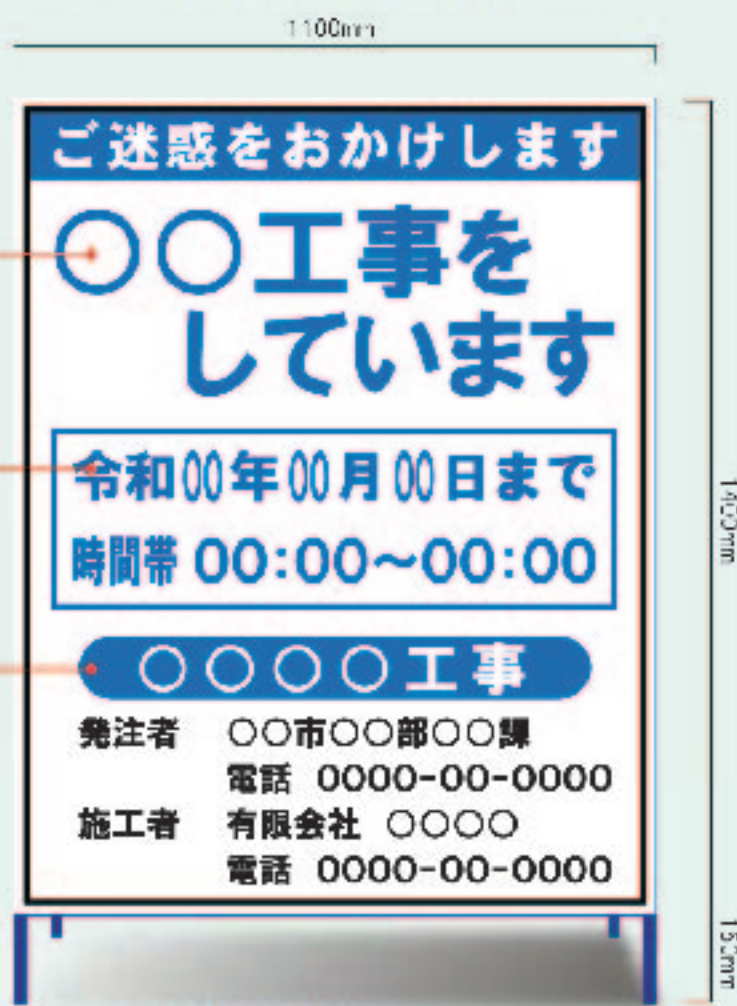

国交省路上工事看板

ドライバー向けの『工事中看板』と歩行者(通行人・周囲の住民)に事前に周知する『工事情報看板』、歩行者(通行人・周囲の住民)に工事に関する情報を提供する『工事説明看板』の3種類があります。

工事中看板(ドライバー用)

何の工事を何の目的で実施しているかをわかりやすく示す工事目的を標示します。

工事期間は終了日のみを標示し、一目で分かる様にしました。

工事内容を簡潔に説明した工事種別を標示します。

特注
できます。

シートは4種類から選べます

- プリズム(P)
  プリズム(P0)
  普通反射(A)
  無反射

- 無反射 発注 KOK-1W
  反射 発注 KOK-1AW
  高輝度実効 発注 KOK-1POW
  高輝度 発注 KOK-1PW