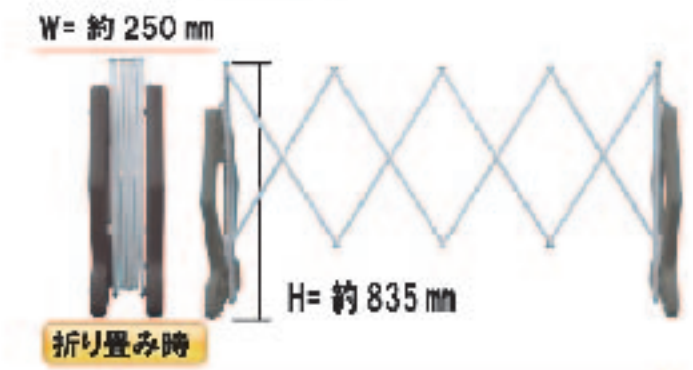

### AZゲート・ラビットゲート

伸縮式

1連タイプ ※最長 W=2100mmの1連タイプ

2連タイプ ※最長 W=4150mmの2連タイプ

1連タイプ ※最長 W=2100mmの1連タイプ

2連タイプ ※最長 W=4150mm

材質 / (スタンド部): PE  
/ (格子部): アルミ  
重量: 1連タイプ 約5.5kg  
2連タイプ 約9.0kg  
同梱品  
格子用ステッカー

×16枚

- ※POINT**
- 伸縮式で置くだけ簡単設置!
  - 軽いので女性でも持ち運びラクラク!
  - 4mのバリケードが片手で持て一瞬で広げられる!
  - 店舗、イベント、工事現場、自宅等様々な使い道!
  - 単管バリケードの代わりに!
  - コンパクトに収納!
  - 安心安全の日本製!

単管バリケードより設置が楽々!! 単管バリケードの場合: 4m単管パイプ×2本、単管バリケード×2台必要&設置に時間がかかる! AZ・ラビットゲートの場合: 本体×1基のみ 一瞬での設置が可能!