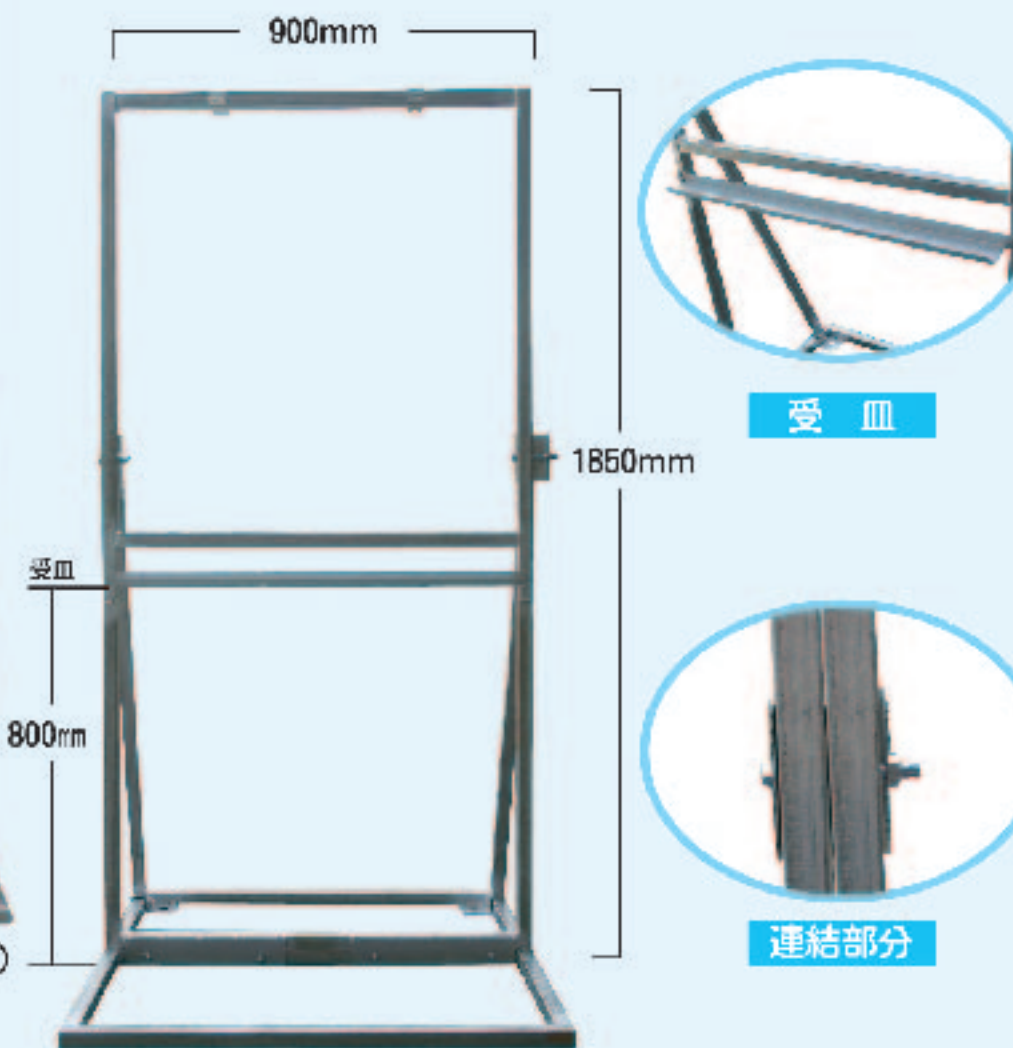

販売品

工事看板

安全用品

安全掲示板・登録票

ホワイトボード

サインボード

旗・防災・環境商品

商品引名

販売品

工事看板

安全用品

安全掲示板・登録票

ホワイトボード

サインボード

旗・防災・環境商品

商品引名

工事担当技術者

SYSP-50 工事担当技術者 H570
SIZE: 600×900mm
材質: PP

工事担当技術者

SYSP-60 工事担当技術者 H720
SIZE: 750×900mm
材質: PP

当現場の職長紹介

SYSP-61 当現場の職長紹介 H870
SIZE: 900×900mm
材質: PP

建設用クレーンの標準合図法

建設用クレーンの標準合図法

施工体系図

SYSP-64 施工体系図 H870
SIZE: 900×900mm
材質: PP

SYSP-65 建設業の許可票 H870
SIZE: 900×900mm
材質: PP

SYSP-66 建設業の許可票 H570
SIZE: 600×900mm
材質: PP

SYSP-67 建設業の許可票 H270
SIZE: 300×900mm
材質: PP

SYSP-68 建設業の許可票 H450
SIZE: 450×900mm
材質: PP

吹流しの角度と風速の目安

防雨型クロック (屋外使用可)

特長

- ●直径320mm大型
- ●銀色ヘアライン仕上
- ●金属枠 (ステンレス材)
- ●L金具付

システム掲示板用スタンド

- 簡単組立て
- 何連でもOK!!
- 簡単設置!

特長

●簡単に掲示板を設置することができ、横につなげていく事で、2連以上でも設置できます。

SKS-01

- ●SIZE: 高さ1850×幅900×奥行き900mm
- ●素材: 鉄製
- ●総重量: 18.5kg

前面

安全掲示板用スタンド

特長

- ●アルミ合金で軽くて丈夫。
- ●錆びにくくきれい。
- ●組立てがとても簡単。
- ●台座のクランプにより単管などで地面に固定できます。

※掲示板は付いておりません。

- **KS-1** (安全掲示板A、AA用)
- **KS-2** (Mサイズ掲示板用)
- **KS-3** (Sサイズ掲示板用)