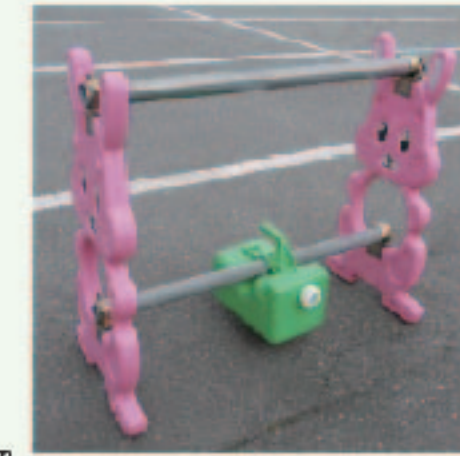

- ●KYおもしろ
- ●超高分子ポリエチレン製
- ●開時/340×330×170mm ●開時/580×220×170mm
- ●重量0.8kg ●総重量約10kg