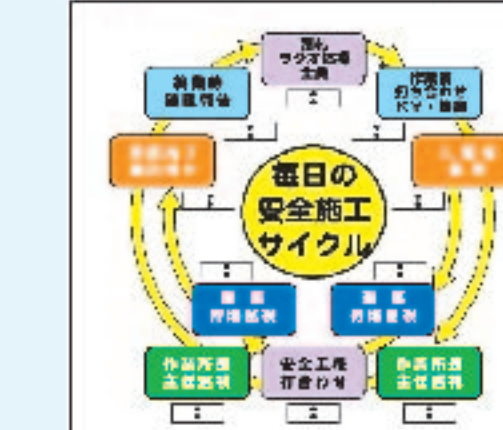

SYSP-24 安全施工サイクル (時計入) H870

安全施工サイクル

SYSP-25 安全施工サイクル H570

安全施工サイクル

SYSP-26 安全施工サイクル H720

安全施工サイクル

SYSP-27 安全施工サイクル H870

玉掛ワイヤーロープの点検色