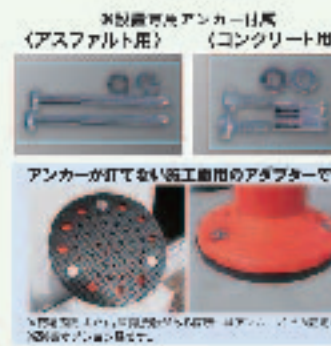

SEコーン・SDコーン

特長

SEコーン
●高さ：700mm
材質：PE樹脂
重量：約900g
梱包数：25本

SDコーン
●高さ：700mm
材質：PE樹脂
重量：約2.7kg
梱包数：10本

- ●一目見て解るシンプルなデザイン
- ●カラーコーンと従来のコーンカバーを別に購入するより断然のコストパフォーマンスと求めやすさ
- ●反射材の使用で夜間でも強烈にアピールできます。
- ●豊富なラインナップの為あらゆる分野にてご利用いただけます。

※電線番号の記入はSEコーン、SDコーンにも可能です。

特注
で各々

伸縮式三角コーン

伸縮式なので
持ち運びが簡単!

折り畳んで
コンパクトに
収納!

30cm 41cm 62cm 41cm 62cm 41cm 62cm

●SIZE：H330×190×195mm 重量 275g
：H410×245×245mm 重量 460g
：H620×295×295mm 重量 700g
材質：土台部 ポリプロピレン
生地：オックスポリエステル
反射材：ポリエステル
電源：単3電池2本
作動時間：約50時間

伸縮コーン用コーンベット

●SIZE：H20×245×245mm 重量1kg
：H20×295×295mm 重量1kg
材質：ゴム

LEDコーンカバー

特長

- ●かぶせるだけで手軽にLEDで強烈に注意喚起できます。
- ●SIZE：H340×100(上)×190(下)mm
  材質：PVC
  LED数：赤色24個
  電源：単3電池2本
  作動時間：約50時間

ポールコーンM

- ●やわらか素材の積層誘導線
- ●滑るベースタイプ!
- ●オプションでアンカーが打てない面にも設置可能!

定番標語Cコーン

DCR-4 立入禁止 CCR-3 進入禁止 GCR-2 駐車禁止 GCR-1 専用
定番標語Cコーン ●文字サイズ80角●透明粘りステッカー

特注品製作例

コーンベット

レンタルOK P27へ
コーンベット
●重量：2kg
●材質：ゴム
●梱包数：20
●内径：295mm

ミニコーン用コーンベット
●重量：1kg
●材質：ゴム
●梱包数：20
●内径：205mm

カラーコーンベット
●SIZE：370×370×34mm ●内径：300mmφ
●重量：2kg ●色：黄・緑・青・橙・白・赤
●材質：PE

コーン関連付属品

コーンロープ ●安全対策品
コーンチェーン ●安全対策品
CR2 2000mm 小リング
CRL2 2000mm 大リング
10組以上よりご希望の長さにて製作承ります。

コーン用パーテーションテープ
●持ち運び楽々、伸縮幅最大3m
CPT3 3000mm H700のコーン用
黄黒 L=235mm

コーン用ロープハンガー ●使用例
●材質：PE
700mmコーンにリベットやボルトで固定してご使用下さい。
※カットコーンには使用出来ません。
40φカットコーン用チェーンフック ●使用例
●カットコーン用チェーン取付フックです。
●刺すだけの簡単取り付けで、チェーンの取付も簡単!
●高さ：約90mm×横：約60mm ●材質：PE

販売品

工事看板

保安用品

安全指示板

黒ホワイトボード

サインボード

旗・防災・環境商品

商品引名

販売品

工事看板

保安用品

安全指示板

黒ホワイトボード

サインボード

旗・防災・環境商品

商品引名