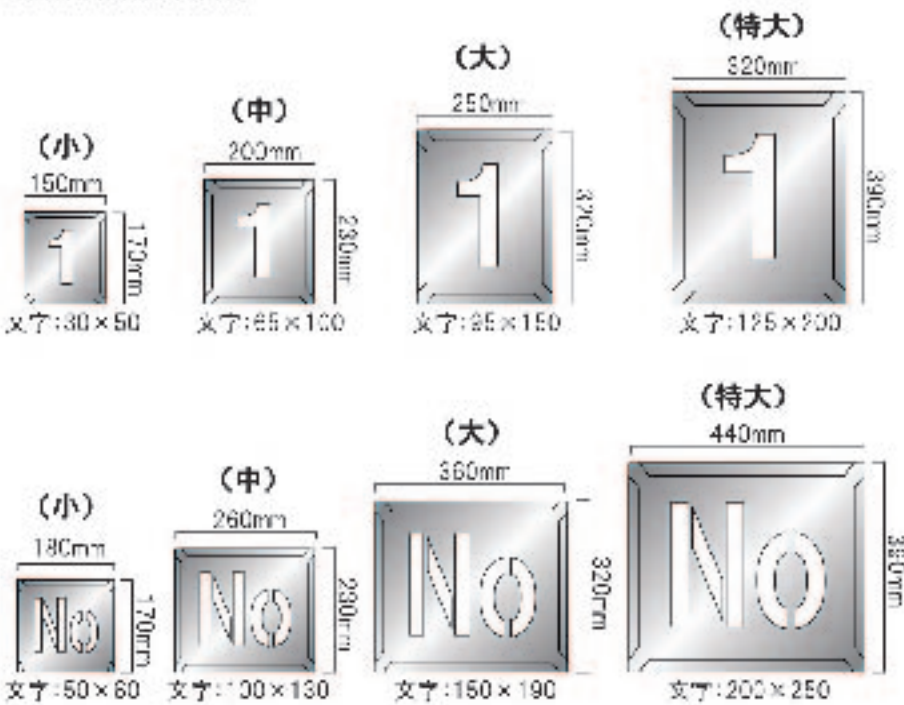

プレートサイズ

※その他「+」「-」「=」「×」「÷」もあつた。