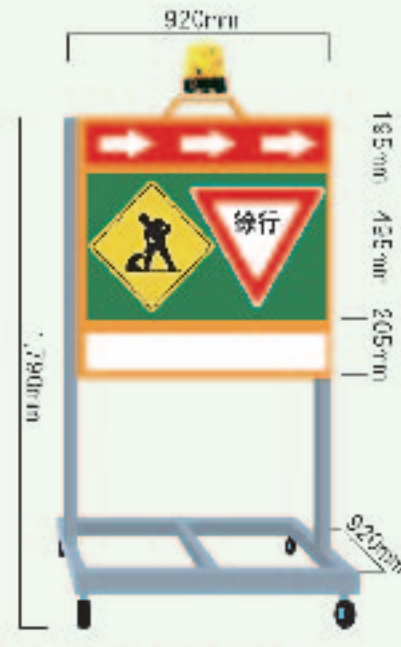

**電光標示盤 (サインライト)**

サインライトはメッキ架台になります。

**KP-52 (関東型 NO-2)**

サイズ: W1,900×H2,410×D1,200mm  
矢印板: 355×1,785mm  
中央板: 670×1,785mm  
745×890mm  
重量: 約123kg

**KP-55 (GE-1400)**

サイズ: W1,310×H1,880×D900mm  
矢印板: 160×1,215mm  
中央板: 520×1,215mm  
160×1,215mm  
重量: 約48kg