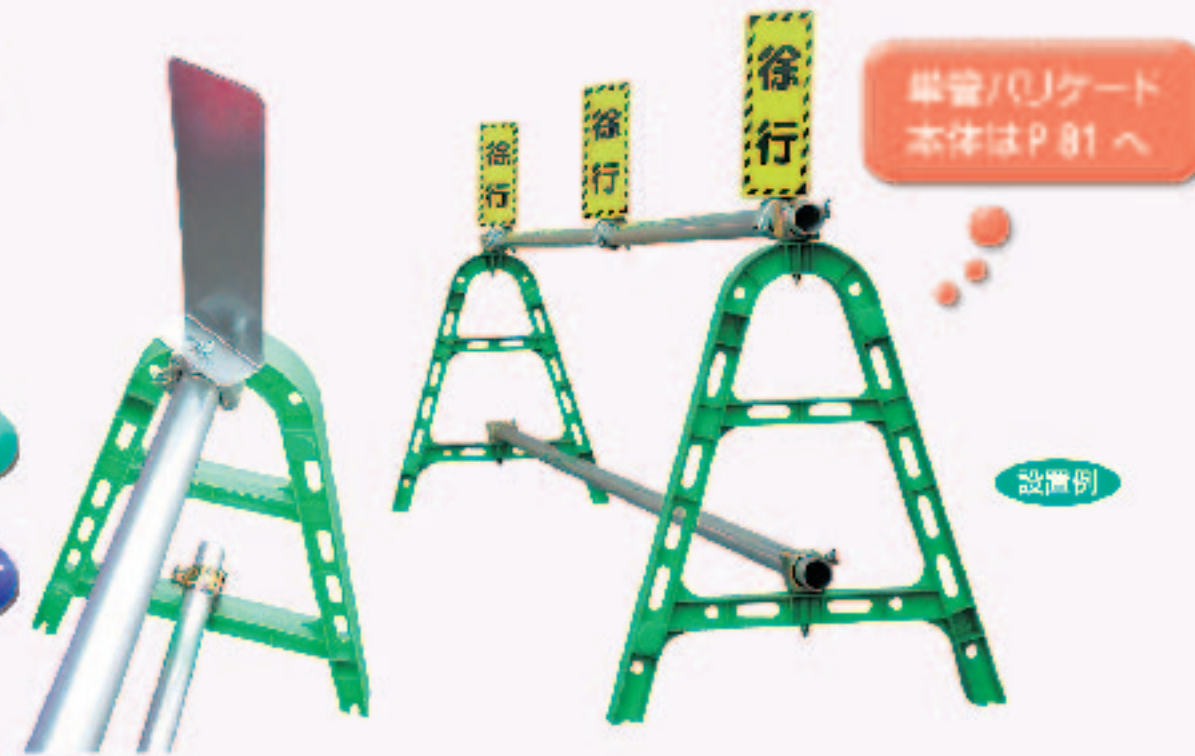

- ●角度は自由に変更できます。
- ●下地蛍光イエロー反射を使用。
- ●SIZE : W120×H300mm

特注品 承ります

各種デザイン、レイアウト致します

桃太郎旗・蛍光のぼり

特注
できます。