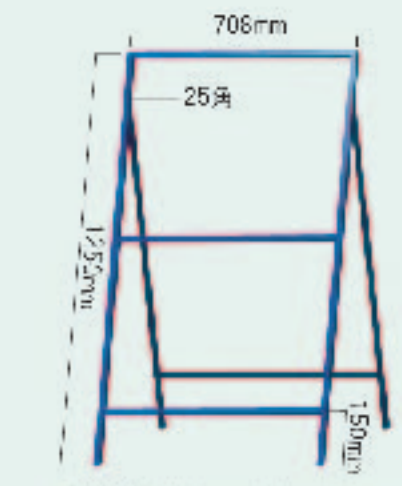

## 看板用鉄枠

看板枠 550×1400×150mm  
(路上看板 標準サイズ)

看板枠 1100×1400×150mm  
(国交省仕様看板サイズ)

看板枠 280×1400×150mm  
通常タイプ(スリム看板サイズ)

看板枠 280×1400×150mm  
フラットタイプ(スリム看板サイズ)

看板枠 900×1200×150mm  
(都型標示板サイズ)

看板枠 800×1200×150mm

看板枠 800×1200×150mm  
(群馬型仕様工事看板サイズ)

看板枠 300×1200×400mm  
(群馬型仕様工事看板サイズ)

看板枠 450×600×150mm

看板枠 550×1400×150mm  
※シルバーアロイ枠

看板枠 915×1830×150mm

看板枠 1100×1870×150mm

看板枠 800×900×150mm  
※シルバーアロイ枠

看板枠 700×1100×150mm

●各種特殊看板枠も取り扱っています。