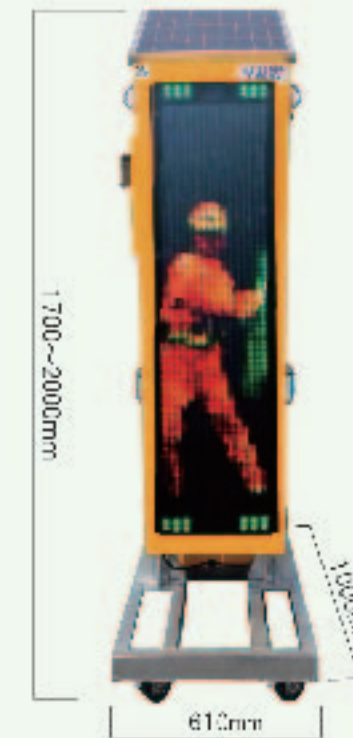

共通仕様: 歩行者道路標識(1) 高さ: 800mm 光源: 30W ナックライン 台: コンクリート 穴埋用キャスター付

**ソーラー式LEDガードマン**

安全作業の決定版! 24時間働きます

デモンストレーション

こちらよりDLにて 動画でご覧いただけます。

**ソーラー式LEDガードマン**

**SDF-2201**

- SIZE: W610×H1700(2000)×D1000
- 重量: 約80kg
- 表示操作方法: 登録ナンバー選択スイッチ式
- 登録パターン: 文字65種類/動画8種類/任意入力10種類
- 消費電力量: 最大約5.5W
- 無日照動作期間: 標準約5日間/最長約7日間/最短約2日間
- バッテリー: DC12V38Ah×2個
- ソーラーパネル: DC12V43W