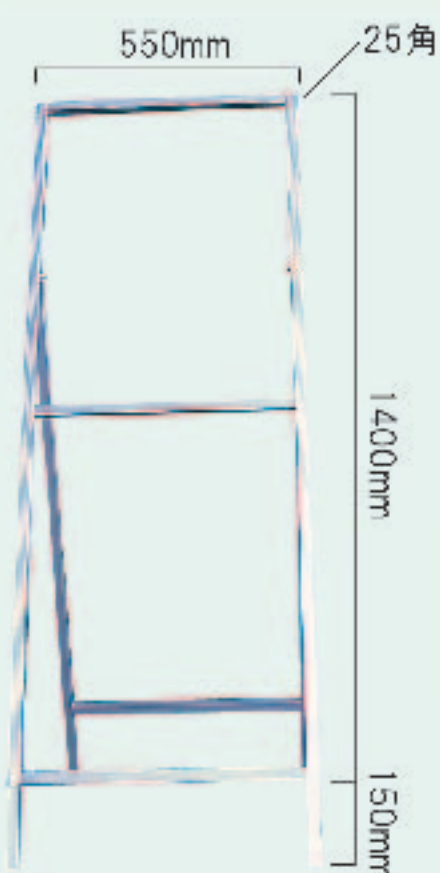

看板枠 (アルミ)

550×1400mm
通常の工事用看板サイズや
特注品も製作致します。

額縁式 1型 アルミ
板をビス打ちするタイプ
梱包数：5

差込式 2型 アルミ
板を差し込むタイプ
梱包数：5