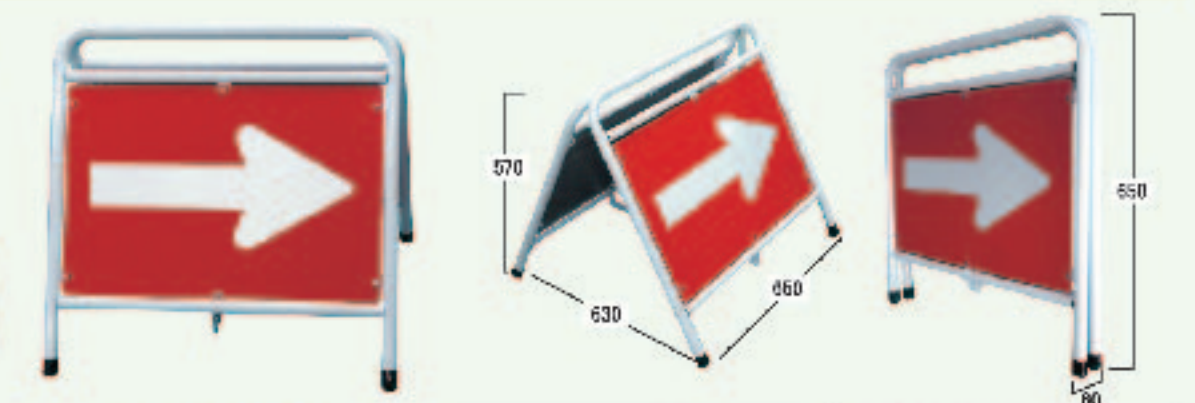

MS-01 無地 MS-02 清掃中 MS-03 駐車禁止 MS-04 立入禁止 MS-05 作業中 MS-06 空車/満車 (リバーシブルタイプ) MS-07 足元注意