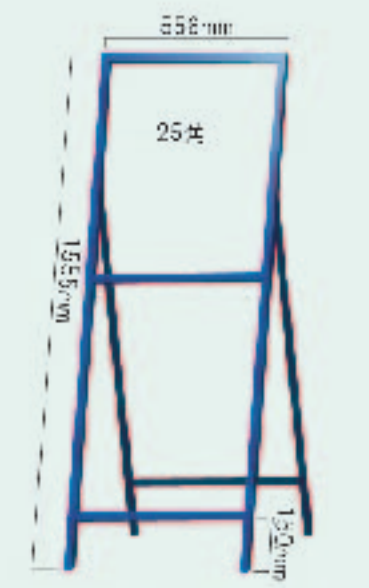

看板用鉄枠

看板枠 550×1400×150mm
(路上看板 標準サイズ)