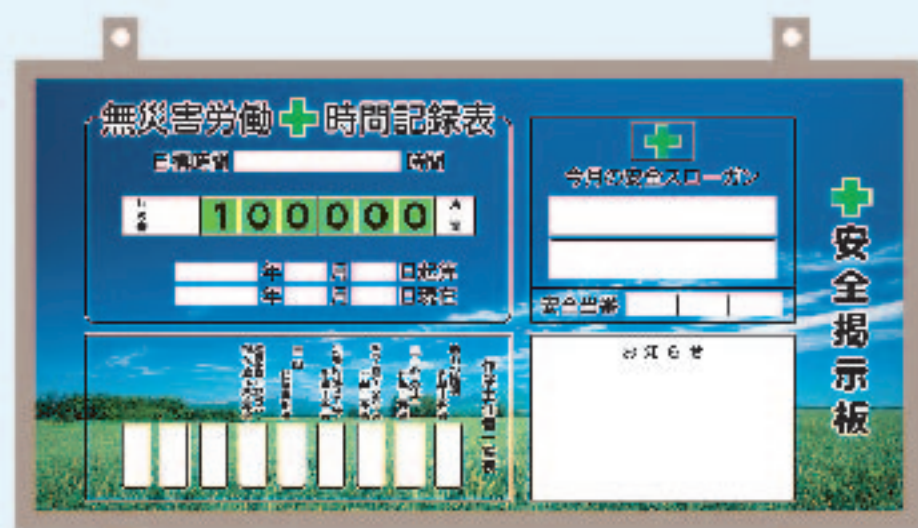

### 特長

- 基盤にアルミ板を使用の為、さびにくく長持ちします。
- 壁掛け金具付

**特注**  
できます。

**UP-001** イメージUP掲示板 青空 ●SIZE: 900×1800mm  
マグネット・マーカー・アルミブロンズフレーム付

**UP-004** イメージUP掲示板 渓流 ●SIZE: 900×1800mm  
マグネット・マーカー・アルミブロンズフレーム付

**UP-002** イメージUP掲示板 花畑 ●SIZE: 900×1800mm  
マグネット・マーカー・アルミブロンズフレーム付