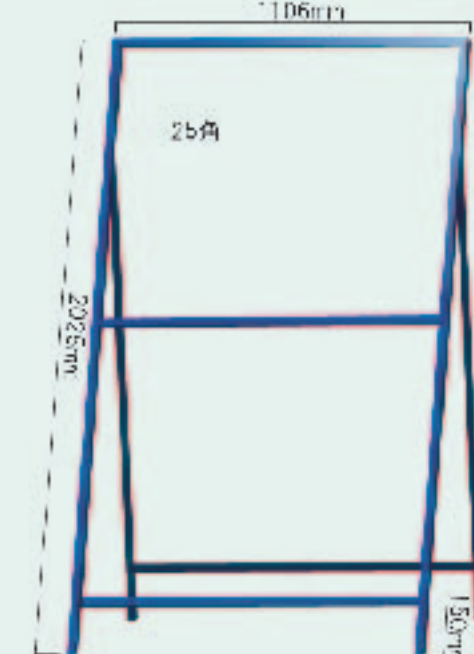

看板枠 300×1200×400mm  
(群馬型仕様工事看板サイズ)

看板枠 450×600×150mm

看板枠 550×1400×150mm  
※シルバーアロイ枠

看板枠 915×1830×150mm

看板枠 1100×1870×150mm

看板枠 800×900×150mm  
※シルバーアロイ枠

看板枠 700×1100×150mm

●各種特殊看板枠も取り扱っています。