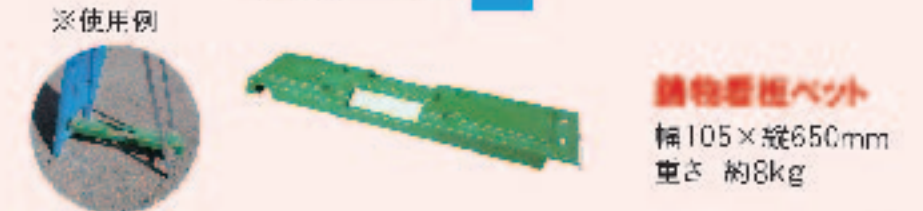

板のデザイン ブロー枠・鉄枠共通

- ●サイズ
  275用: 335×1725×50mm
  (板サイズ275×1400mm)
- ●550用: 615×1725×50mm
  (板サイズ550×1400mm)
- ●材質: PE ブロー成形
- ●カラー: 青

内容は
本誌
P 37 へ