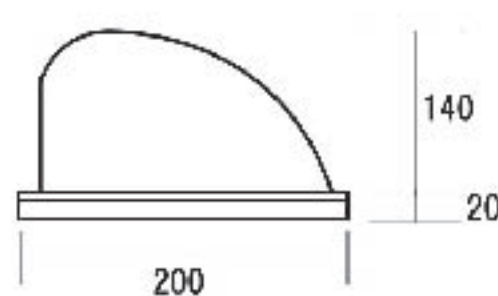

※POINT②

中のLEDが順に点灯しながら発光するので
従来のモーター回転部がなくなり、衝突や
摩耗劣化に強く、大幅に故障が
少なくなりました!

寸法図mm

マグネット

コード長 約4.5m スイッチ付

仕様	
使用電源	DC12V~DC24V
グローブ色	黄
材質	グローブ:ポリカ 本体:A3S
使用LED	3W高輝度LED
光量	約1200ルーメン
重量	約1.0kg
コード長さ	約4.5m
梱包数	1台白箱入り 12台ケース入

F

新商品のご案内