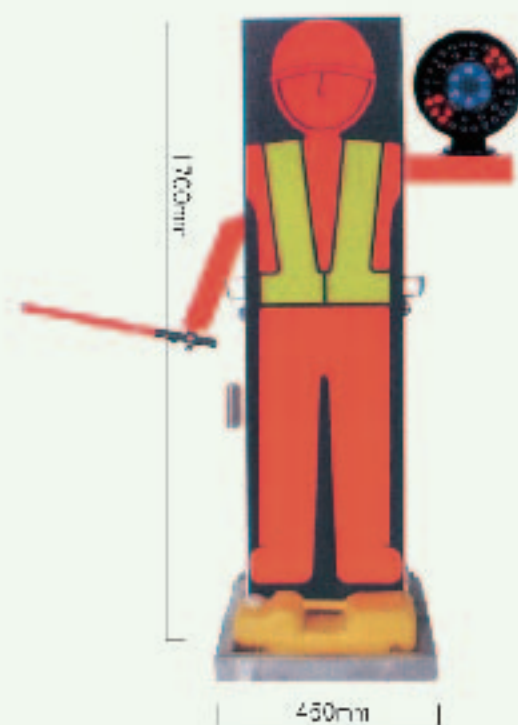

**ピクトロボ・内照標識**

**アンゼンロボ**

●SIZE: W450×H1700mm

**GE-509 (501)**

300×450mm 約25kg

**内照標識**

**GE-213 (502)**

1.0倍 450角 約45kg