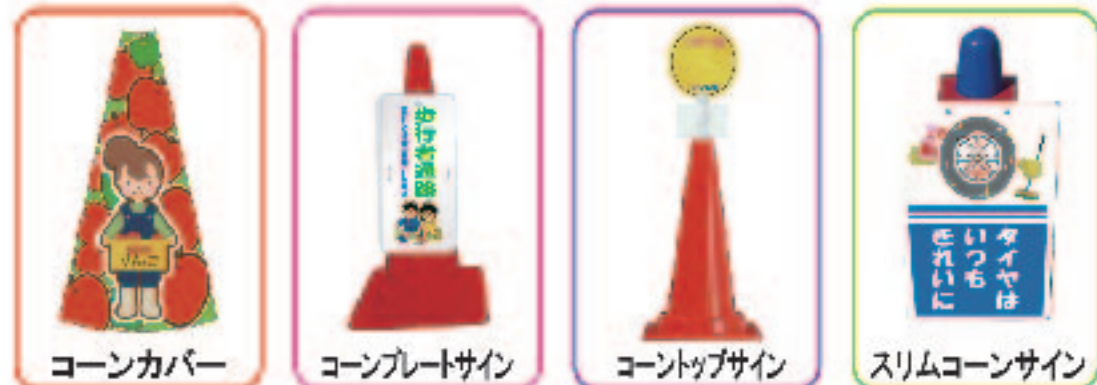

カタログに「特注できます」のアイコンがある商品はオリジナルで製作可能です。

看板関係・コーン名入れ等保安用品の他にも
様々な商品の別注製作可能です！お気軽にお問い合わせください！