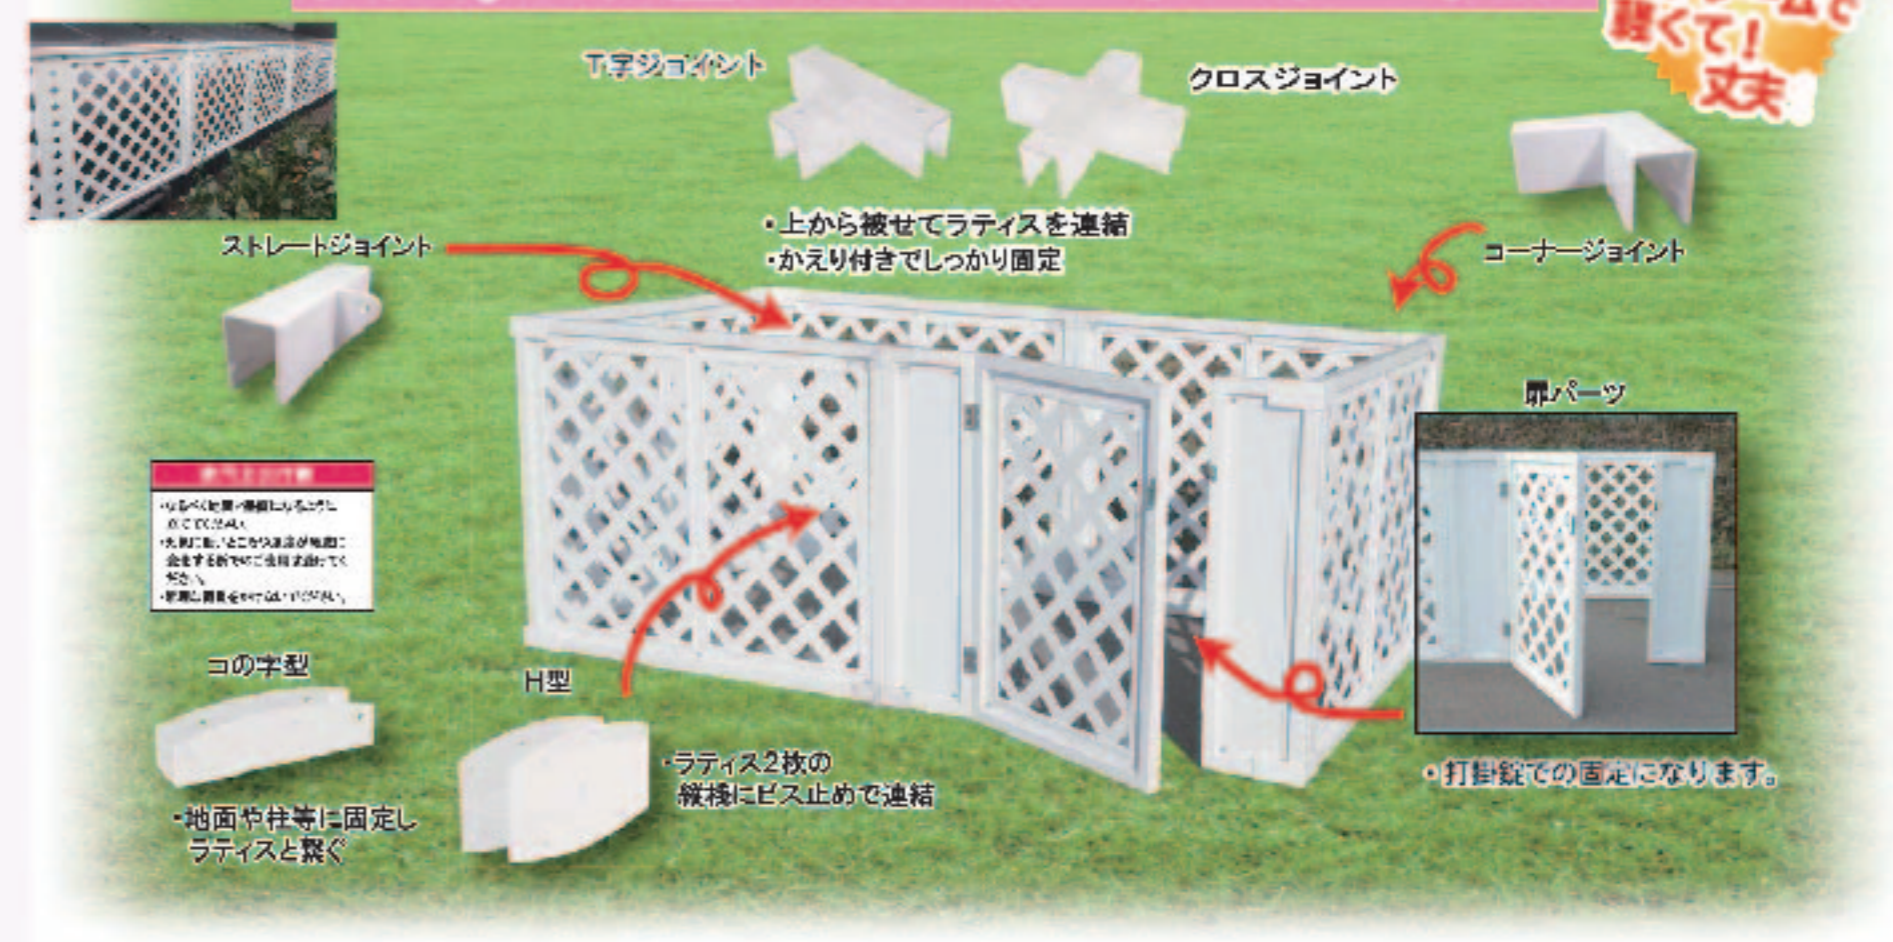

ラティスフェンス

ラティスフェンスでケージ・サークル

- ●ネット部分が破損してもボルトを外せば交換可能。
- ●雨や水による腐りがない。
- ●白アリなどの害虫による被害がない。

●素材:フレーム(アルミ)
コーナー(ポリカ)
盤面(PP)

600幅	900幅	1800幅
ラティスフェンス 約600(W)×約900(H)×約35mm(厚) ブラウン RF-1/JAN:4573401040846 ホワイト RFW-1/JAN:4573401041831	ラティスフェンス 約900(W)×約900(H)×約35mm(厚) ブラウン RF-4/JAN:4573401041812 ホワイト RFW-4/JAN:4573401041829	ラティスフェンス 約1800(W)×約900(H)×約35mm(厚) ブラウン RF-5/JAN:4573401041836 ホワイト RFW-5/JAN:4573401041843
ストリートジョイント 2ヶ入	コーナージョイント 2ヶ入	クロスジョイント 2ヶ入
ラティス部材 コの字型 2ヶ入	ラティス部材 H型 2ヶ入	T字ジョイント 2ヶ入

販売品
工事看板
安全用品
安全指示板
登録票
ホワイトボード
サインボード
旗・防災・環境商品
商品名

販売品
工事看板
安全用品
安全指示板
登録票
ホワイトボード
サインボード
旗・防災・環境商品
商品名