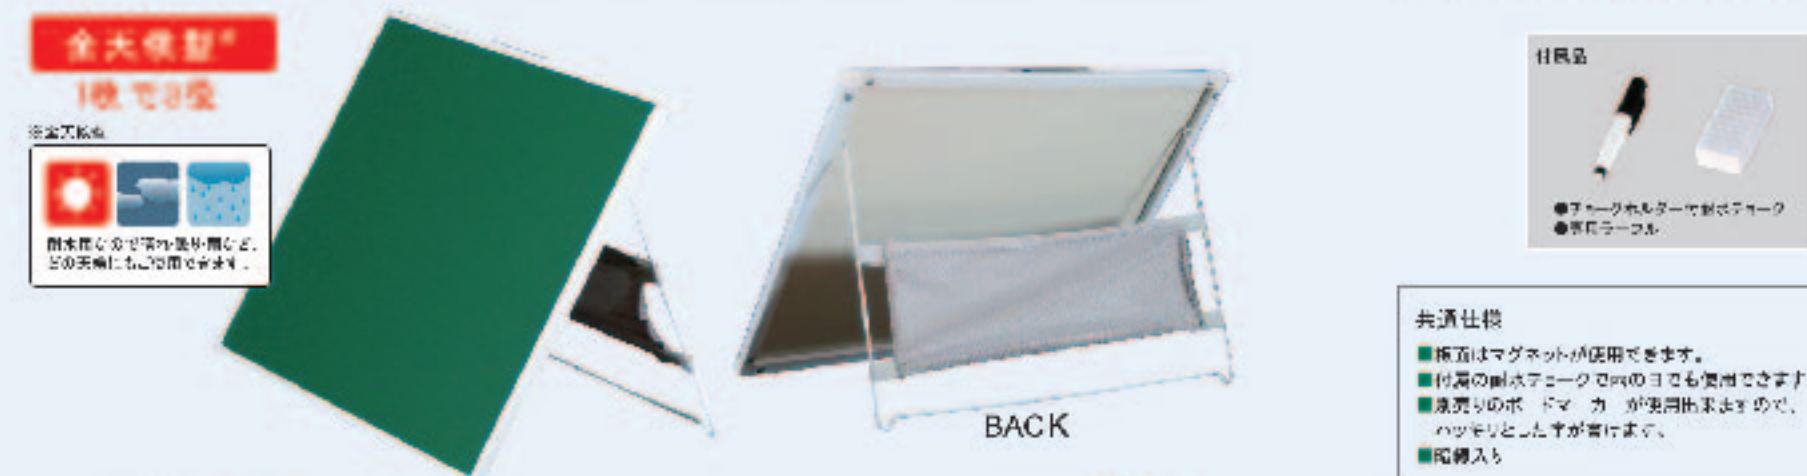

ハイブリッドボード (耐水スチールボード)

1台の黒板でチョーク・耐水チョーク・ボードマーカーが使えます(取っ手・脚付き)。

撮影時に反射しにくい。

グリーンボード		ブラックボード	
660-10	H300×W450	660-11	H300×W450
660-20	H450×W600	660-21	H450×W600
660-30	H600×W450	660-31	H600×W450

特注 左ページ内容と同じデザインのハイブリッドボード黒板あります。その他、別注黒板・マグネットも承ります。