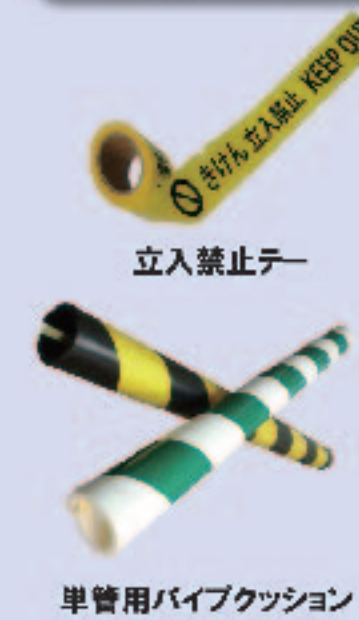

クランプカバー・単管キャップ  
販売 P87

クランプカバー

単管キャップ  
反射なし

単管キャップ  
反射付

養生クッション・テープ  
販売 P87・92

立入禁止テープ

単管用パイプクッション

ハトメ付横断幕  
販売 P138