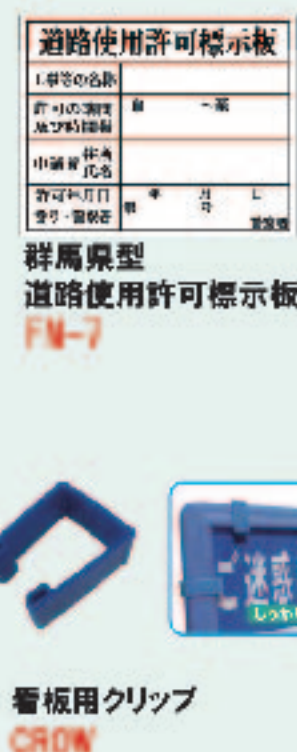

群馬県様式 工事看板

プリズム高輝度反射看板 300×1200・800×1200・1100×1400

プリズム高輝度反射