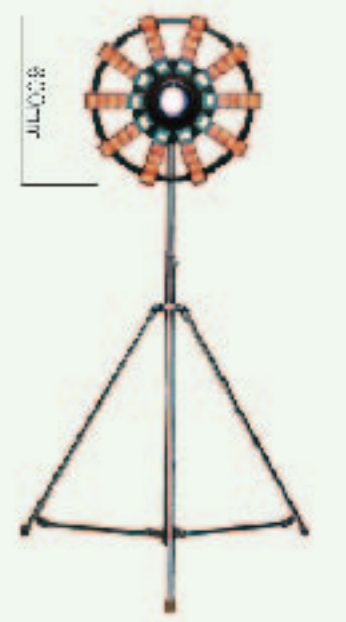

ビックラップ ソーラー式ビックラップ

ビックラップ

B-LOVE
●SIZE: 600φ