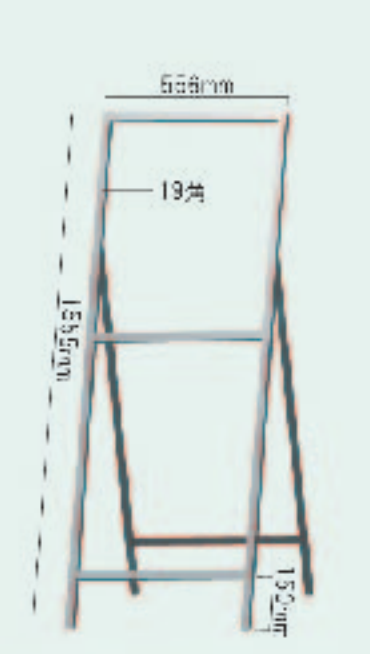

看板枠 550×1400×150mm
※シルバーアロイ枠