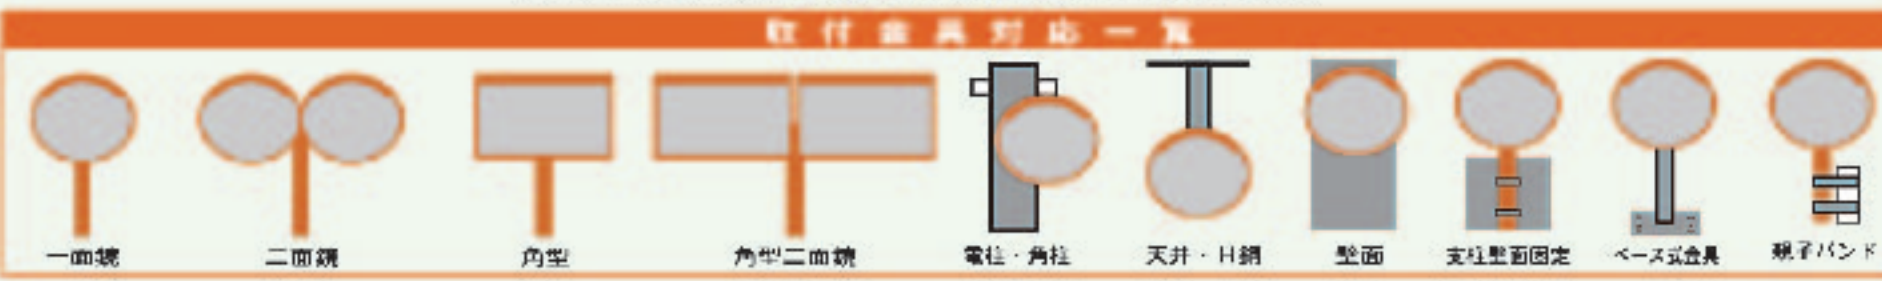

※注意板別売りになります。

ミラー-size 道路反射鏡 設置基準	ミラーサイズ	ミラー素材	一面鏡の支柱		二面鏡の支柱	
			太さ	長さ	太さ	長さ
道路反射鏡 設置基準	φ 600	アクリル/ステンレス	76.3	3600	76.3	4000
	φ 800	アクリル/ステンレス	76.3	4000	89.1	4400
	φ 1000	アクリル/ステンレス	89.1	4400	101.6	4800
	450 × 600	ステンレス	76.3	3600	76.3	4000
	600 × 800	アクリル/ステンレス	76.3	4000	89.1	4000

※取付金具付(支柱径76.3φ用1000φは89.1φ用)

ホームミラー