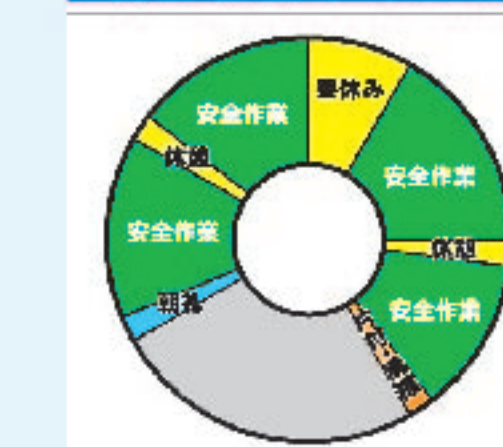

SYSP-24 安全施工サイクル (時計入) H870

安全施工サイクル

SYSP-25 安全施工サイクル H570

安全施工サイクル

SYSP-26 安全施工サイクル H720

安全施工サイクル

SYSP-27 安全施工サイクル H870

玉掛ワイヤーロープの点検色