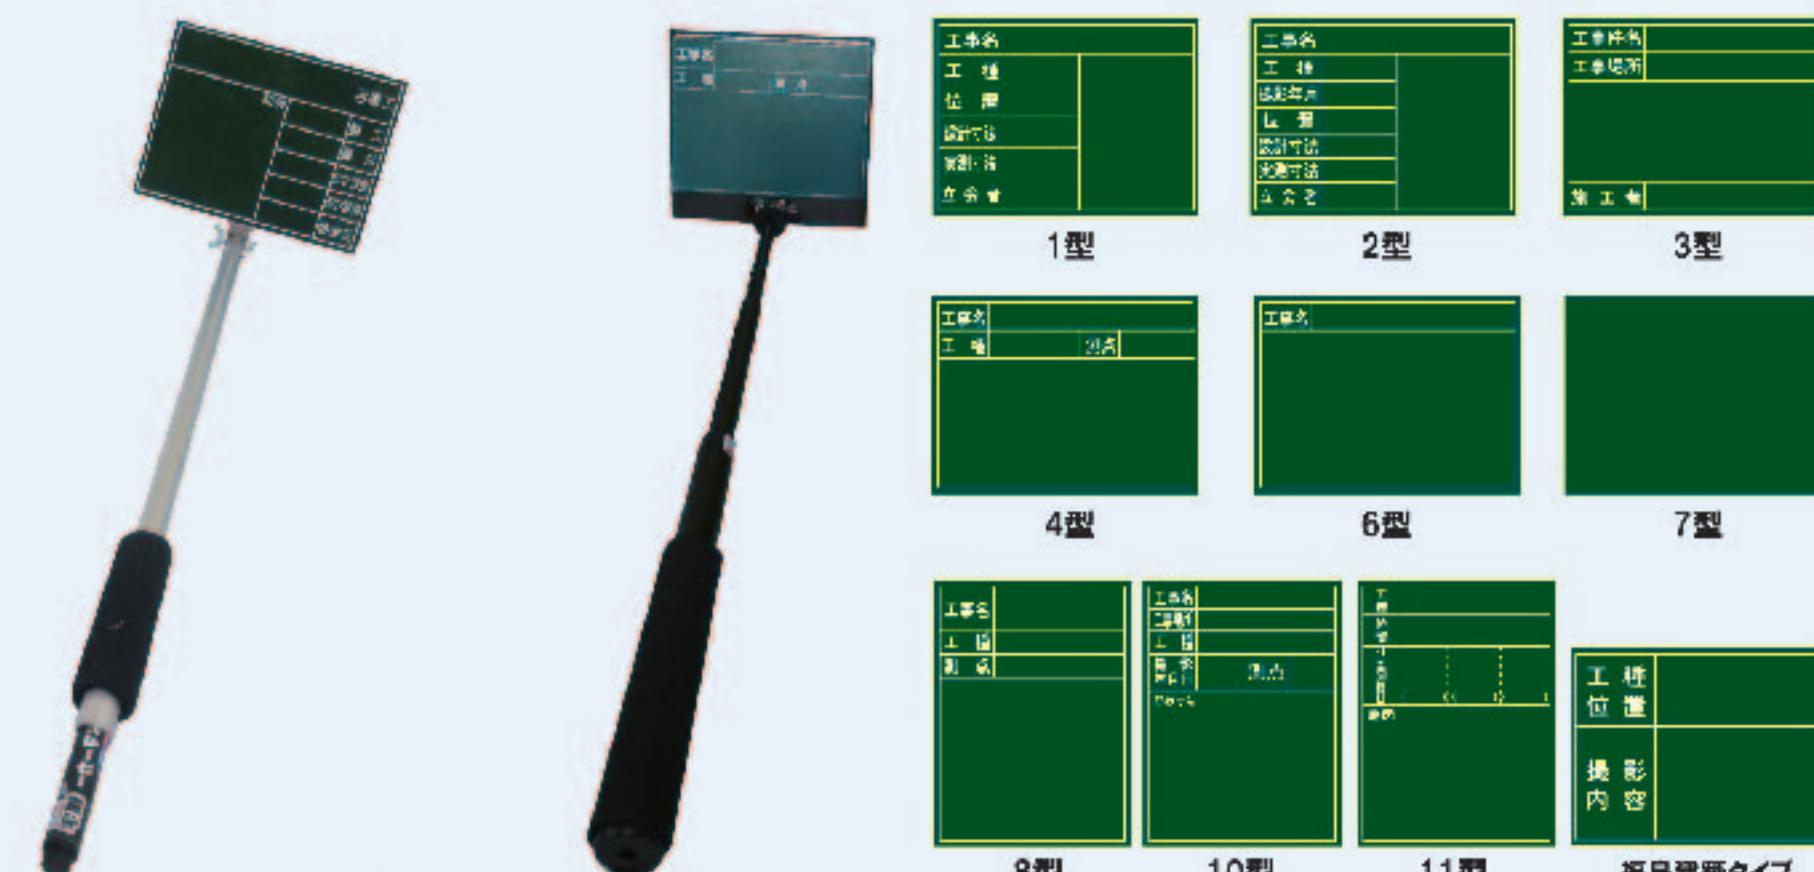

自撮り黒板 板面:マグネット貼替式

1. **Fタイプ**
2. ●SIZE:黒板寸法 130mm×180mm   持手寸法 15φ×L500mm
   - ●色:緑・黒・白
   - ●マグネット対応
   - ●ホワイトボード・特注品も製作可能です。
3. **Rタイプ (伸縮式200~700mm)**
4. ●SIZE:黒板寸法 135mm×180mm
   - ●色:緑・黒・白
   - ●マグネット対応
   - ●ホワイトボード・特注品も製作可能です。

特注 上記以外にも各種デザインあります。自撮り黒板用のマグネット・ステッカーも承ります。