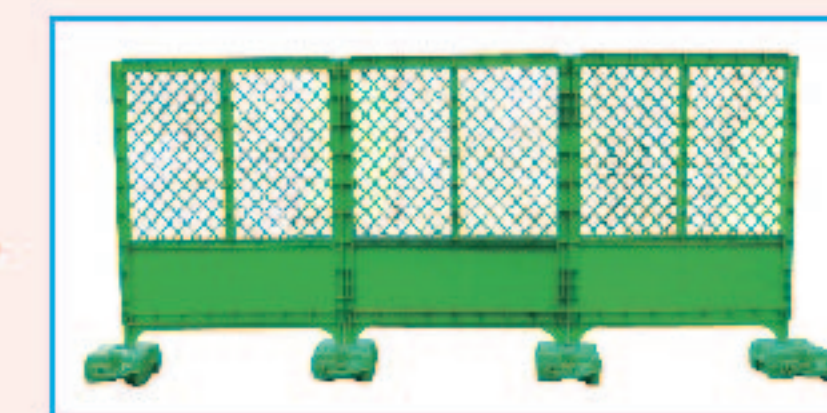

**フェンス用積物ブロック
コンクリート式 (140)
注水式 (141)**
高さ130×幅300mm角
約16kg
コンクリート入り

レンタル
品

工事看板

安全用品
安

登録票
安全指示板・

黒
ホワイトボード

サインボード

旗・防災・
環境商品

商品
引名

レンタル
品

工事看板

安全用品
安

登録票
安全指示板・

黒
ホワイトボード

サインボード

旗・防災・
環境商品

商品
引名