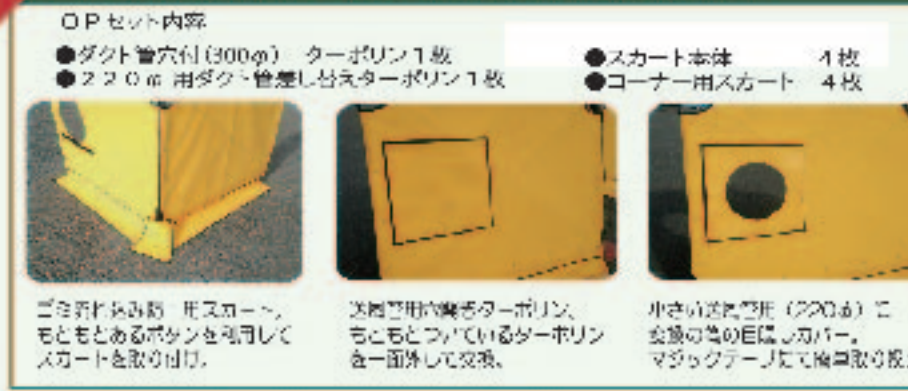

純正オプションでフル装備が可能!!

- OPセット内容
- ●ダクト・ダクト穴付(300φ) ターボリン1枚
- ●2フロア用ダクト・ダクト穴付(300φ)ターボリン1枚
- ●スカート本体 4枚
- ●コーナー用スカート 4枚

Nパック

プロ仕機荷揚バッグの決定版!

幅広いサイズ展開で様々な用途に対応