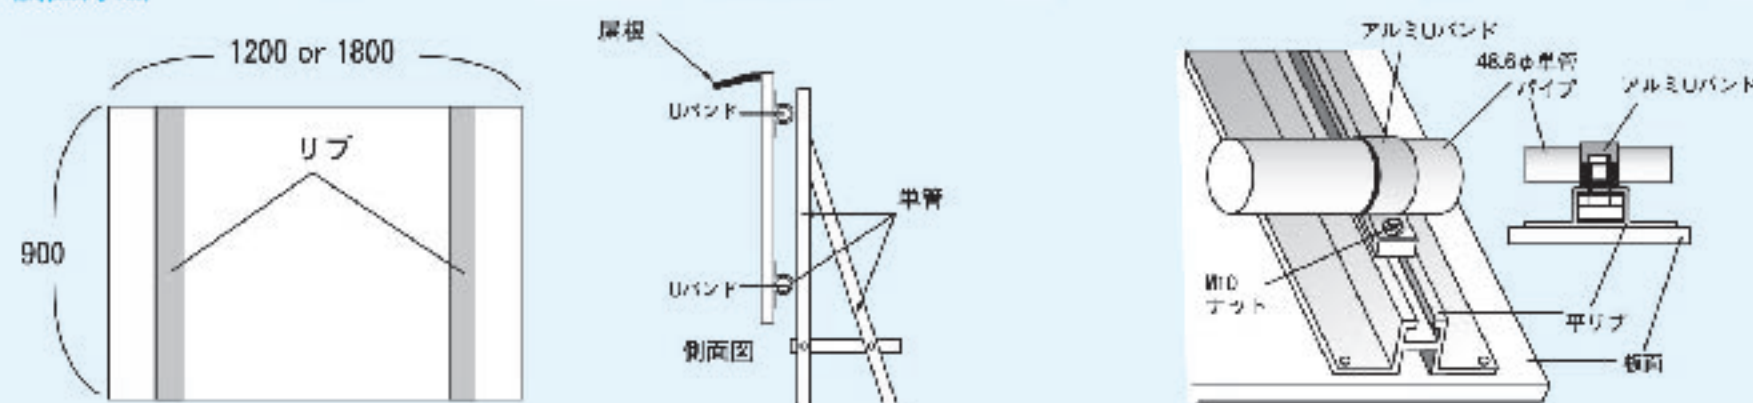

設置方法

MSK-1 (白地) (掲示板・表示物・取付金具セット)