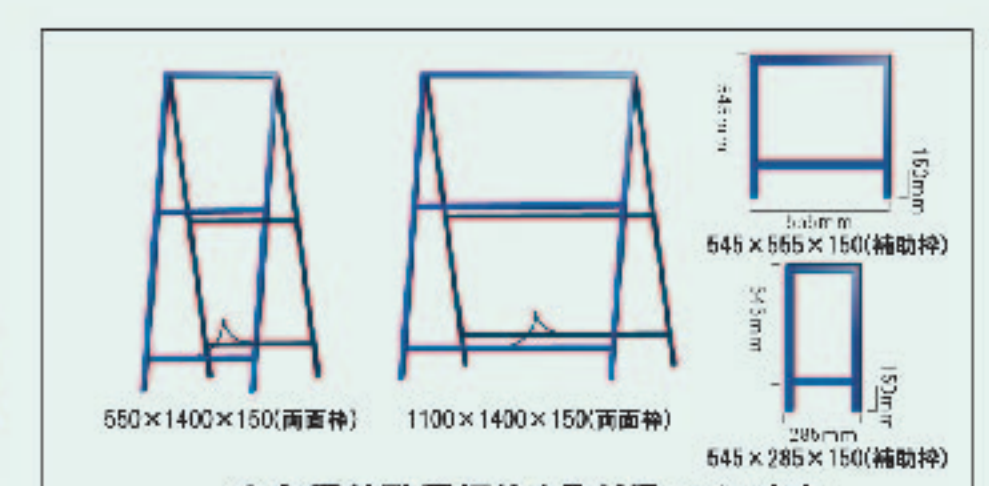

## 看板用鉄枠

看板枠 550×1400×150mm  
(路上看板 標準サイズ)

看板枠 1100×1400×150mm  
(国交省仕様看板サイズ)

看板枠 280×1400×150mm  
通常タイプ(スリム看板サイズ)

看板枠 280×1400×150mm  
フラットタイプ(スリム看板サイズ)

看板枠 900×1200×150mm  
(都型標示板サイズ)

看板枠 800×1200×150mm

看板枠 800×1200×150mm  
(群馬型仕様工事看板サイズ)

看板枠 300×1200×400mm  
(群馬型仕様工事看板サイズ)

看板枠 450×600×150mm

看板枠 550×1400×150mm  
※シルバーアロイ枠

看板枠 915×1830×150mm

看板枠 1100×1870×150mm

看板枠 800×900×150mm  
※シルバーアロイ枠

看板枠 700×1100×150mm

●各種特殊看板枠も取り扱っています。