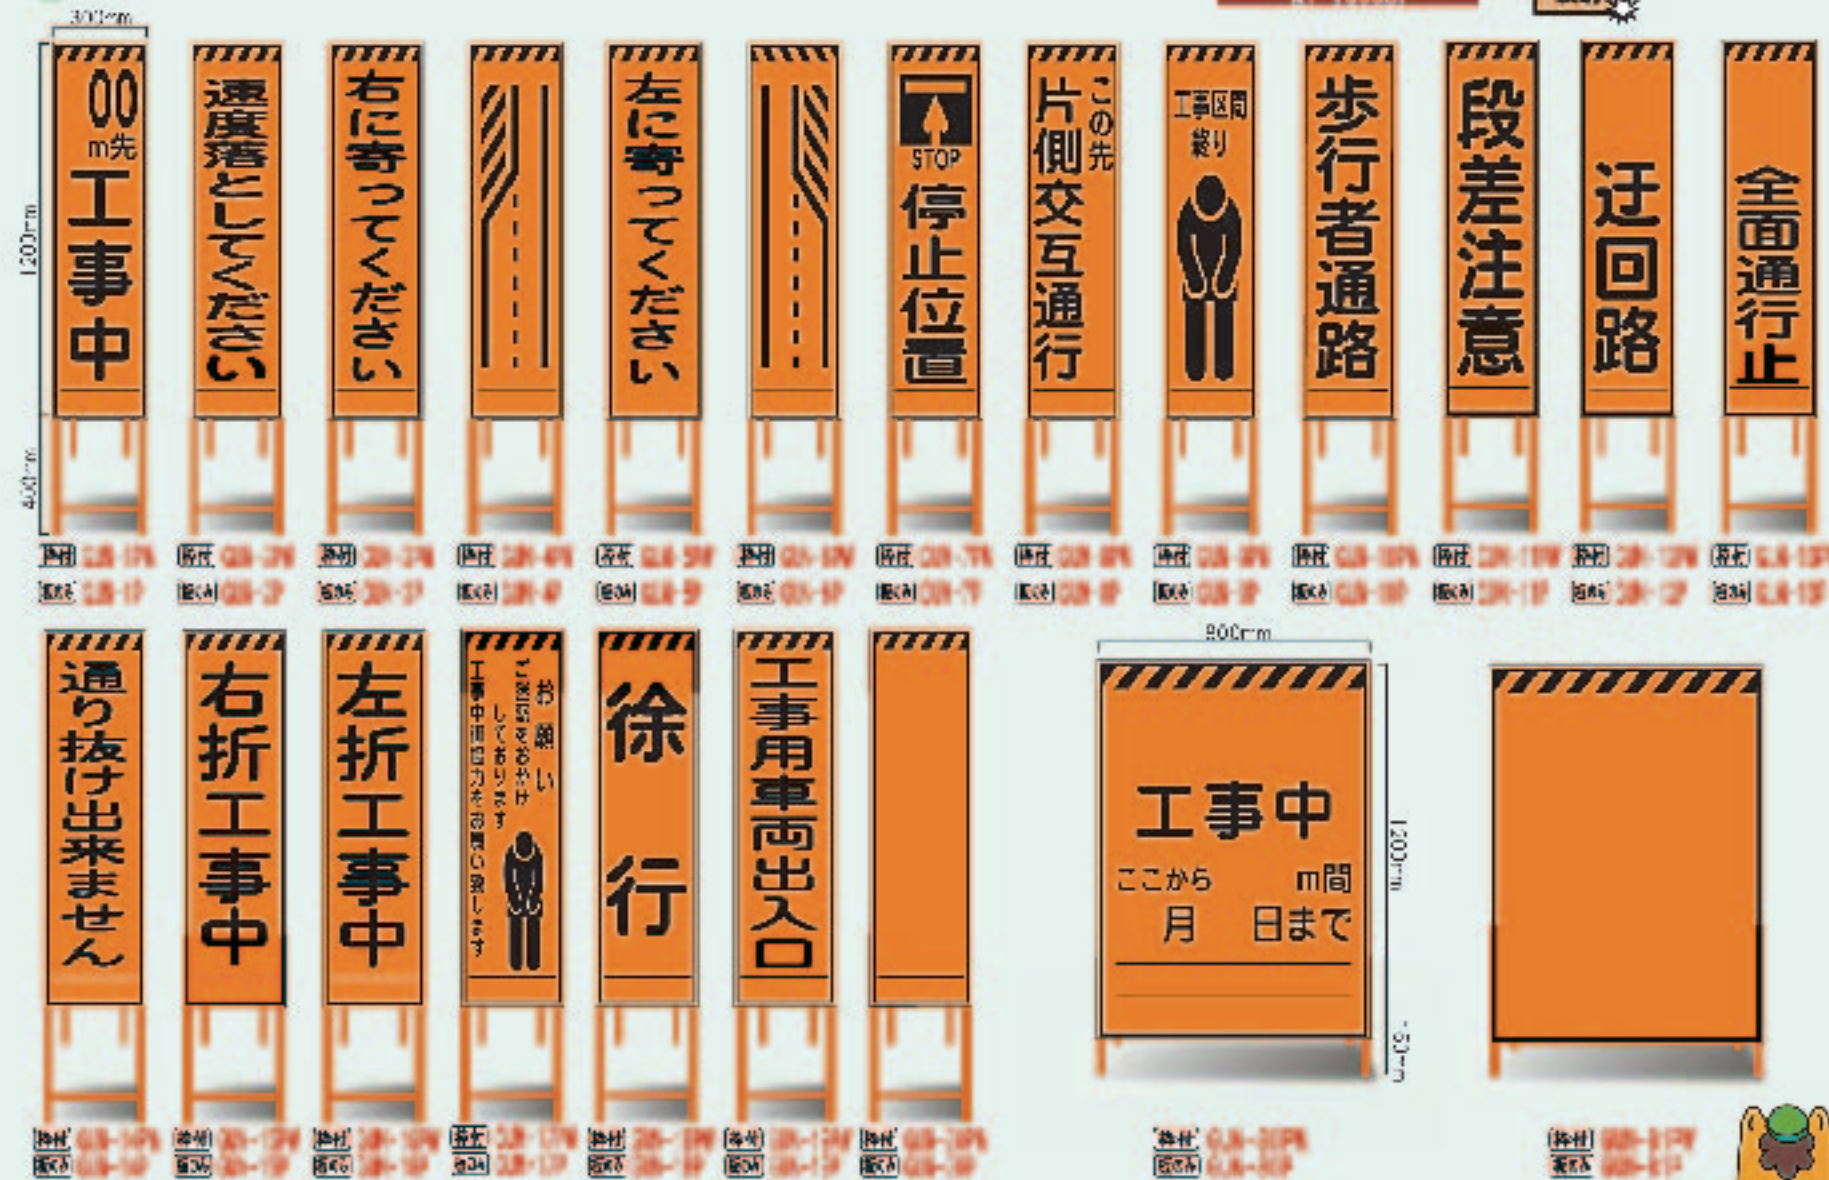

群馬県様式 工事看板

プリズム高輝度反射看板 300×1200・800×1200・1100×1400

プリズム高輝度反射