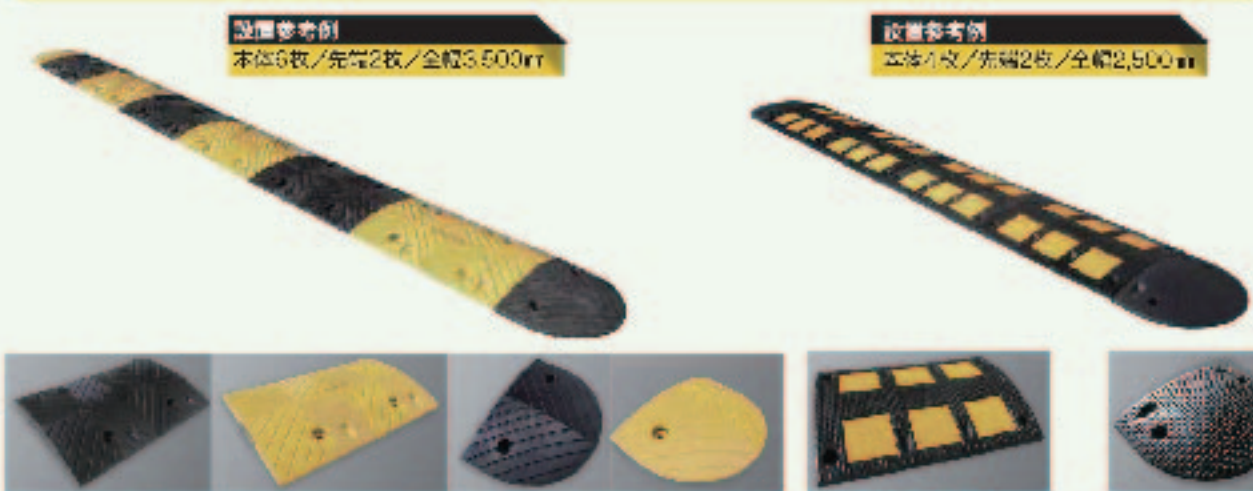

**ピタリング 8**

NETIS 登録商品  
TH-040016-V

居眠り・わき見運転から現場を守る体感マット

交通規制箇所の手前・道路面に設置

名称	規格	色	梱包数
ピタリング 8	本体φ10×φ500 670g シェイプφ12×L30×W17	橙/緑/赤 黒	10枚 13個

**ロード用減速帯**

**セーフレーン**

- SIZE: 250×350×45mm ●重量: 3kg ●材質: リサイクルゴム
- SIZE: 500×350×45mm ●重量: 8kg ●材質: リサイクルゴム
- SIZE: 500×350×45mm ●重量: 8kg ●材質: リサイクルゴム
- SIZE: 250×350×45mm ●重量: 3kg ●材質: リサイクルゴム