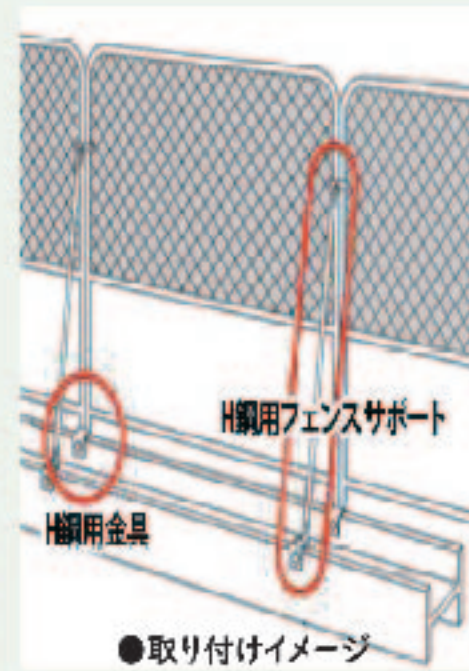

H鋼用フェンスサポート

●取り付けイメージ

H鋼金具

オス
FH-2

メス
FH-3