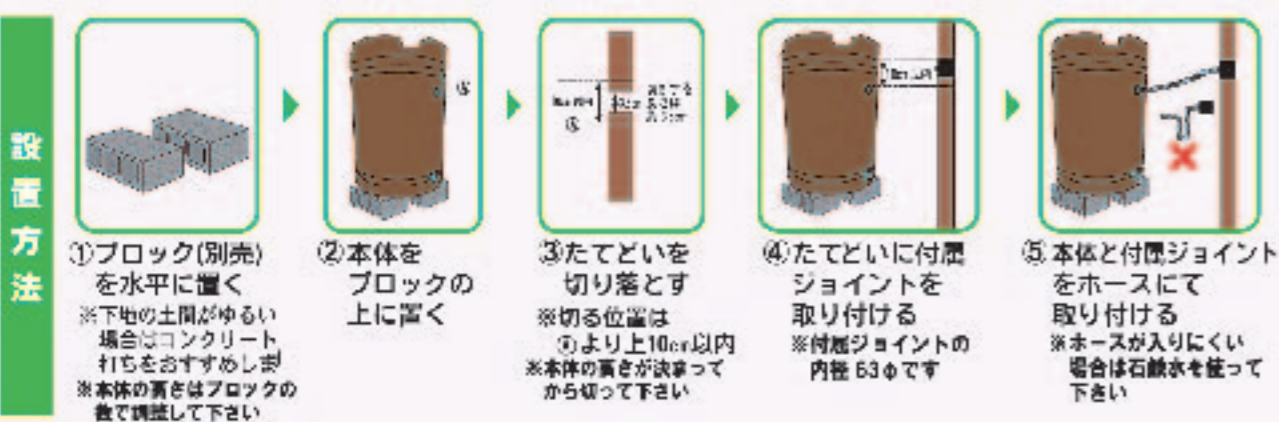

ラティス・ルーバー

目隠しに便利な薄型のプラスチック製。外部からの視線をカットしてプライバシーを守ります。軽量なので、取り付け簡単! 樹脂製のため、カビや腐食等の心配がなく、丈夫で長持ちします。

ラティス	ラティスネット	ルーバー	ラティス用部材
●材質 フレーム部PE ネット部PP ●サイズ 約800(W)×約900(H)×約35mm(厚) ●重量 約1940g ●色 ブラウン ●国産品 JANコード ラティス 457340104181	●材質 PP ●サイズ 約529(W)×約829(H)×約10mm(厚) ●重量 約1000g ●色 ブラウン ●国産品 JANコード ラティスネット 457340104182	●材質 PE ●サイズ 約600(W)×約900(H)×約35mm(厚) ●重量 約3100g ●色 ブラウン ●国産品 JANコード ルーバー 4573401040254	H型 1ヶ ●材質 ポリカ ●サイズ 約82(W)×約62(H)×約6mm(H) ●重量 約25g ●色 ブラウン ●国産品 JANコード ラティス用材 H型 4573401040259 コの字型 1ヶ ●材質 ポリカ ●サイズ 約42(W)×約42(H)×約16mm(H) ●重量 約88g ●色 ブラウン ●国産品 JANコード ラティス用材 コの字型 4573401040260 L型 ●材質 ポリカ ●サイズ 約82(W)×約62(H)×約6mm(H) ●重量 約25g ●色 ブラウン ●国産品 JANコード ラティス用材 L型 4573401040258 アルミ柱60角用柱立部材 ●材質 ポリカ ●サイズ 約170(W)×約70(H)×約15mm(H) ●重量 約240g ●色 ブラウン ●国産品 JANコード アルミ柱60角用柱立部材 4573401040264