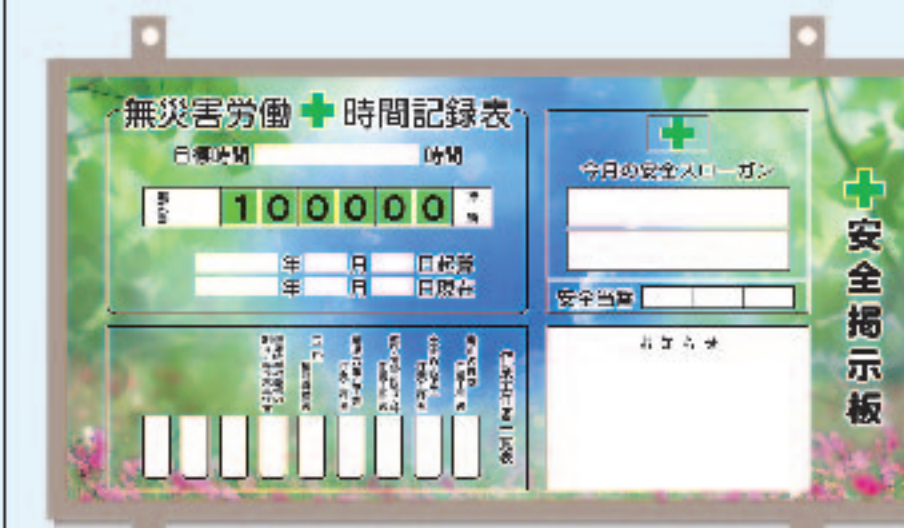

UP-008 イメージUP掲示板 大地 ●SIZE: 900×1800mm
マグネット・マーカー・アルミブロンズフレーム付