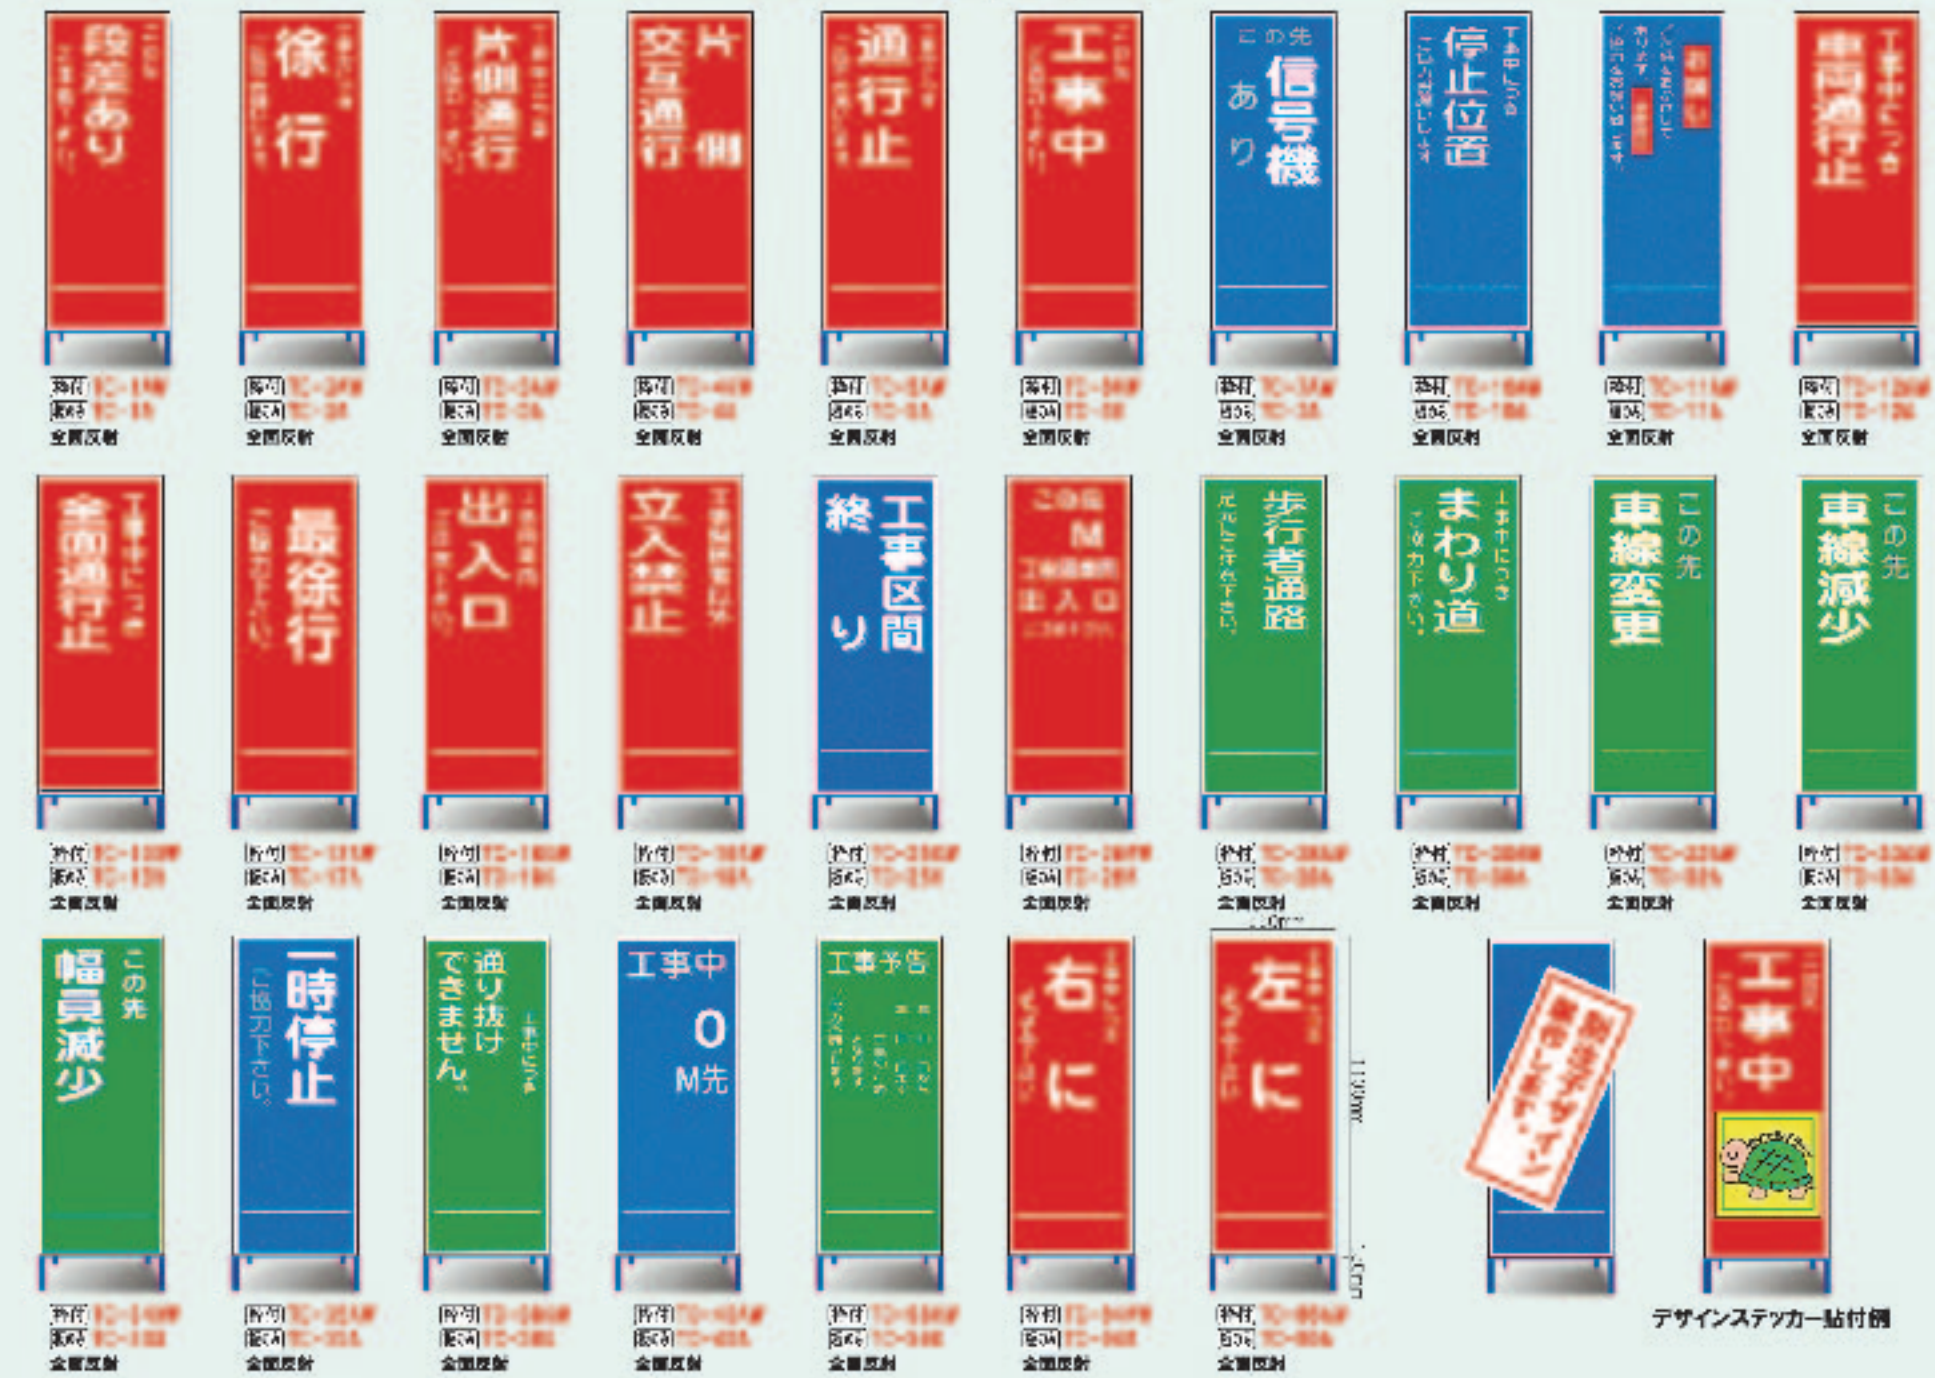

デザイン看板 TCシリーズ【W550×H1400】

普通反射

●鉄板のみの場合 15枚/1梱包 ●鉄棒付 4台/1梱包

デザインステッカー貼付例