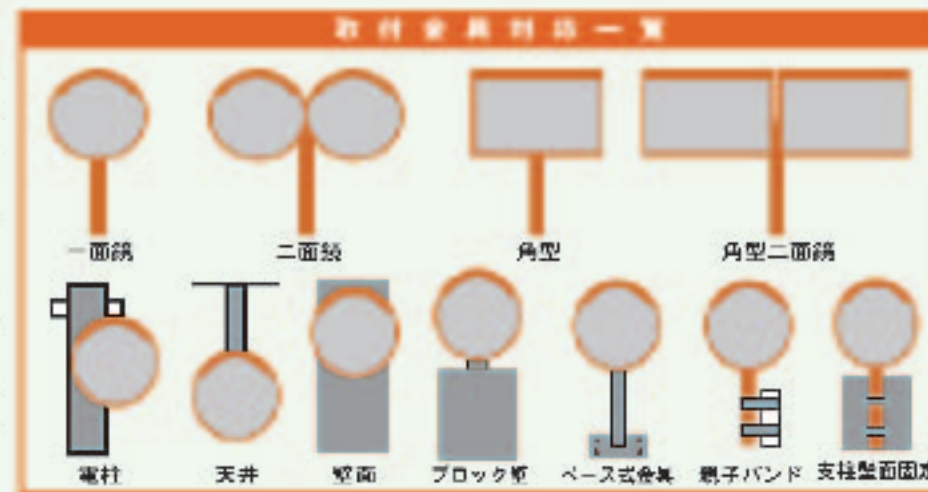

カーブミラー

※注意板別売りになります。

ミラー-size 道路反射鏡 設置基準	ミラーサイズ	ミラー素材	一面鏡の支柱		二面鏡の支柱	
			太さ	長さ	太さ	長さ
道路反射鏡 設置基準	φ 600	アクリル/ステンレス	76.3	3600	76.3	4000
	φ 800	アクリル/ステンレス	76.3	4000	89.1	4400
	φ 1000	アクリル/ステンレス	89.1	4400	101.6	4800
	450 × 600	ステンレス	76.3	3600	76.3	4000
	600 × 800	アクリル/ステンレス	76.3	4000	89.1	4000

※取付金具付(支柱径76.3φ用1000φは89.1φ用)

ホームミラー

※特注色できます

ホームミラー size	ミラーサイズ	ミラー素材
ホームミラー size	丸型 300φ	アクリル/ステンレス
	丸型 400φ	アクリル/ステンレス
	丸型 450φ	ステンレス
	丸型 500φ	アクリル
	角型 225×320	ステンレス
	角型 350×450	ステンレス

※取付金具付(支柱径34φ~50.8φ対応)

道路標識

規制標識

指示標識

警戒標識

補助標識

標識用ポール

外径×長さ×内径(φ)ミリ(単位)
50.8φ×2750×1.6φ
60.5φ×3500×2.3φ
60.5φ×4000×2.3φ
76.3φ×4000×2.8φ
89.1φ×4000×3.2φ

標識用取付金具