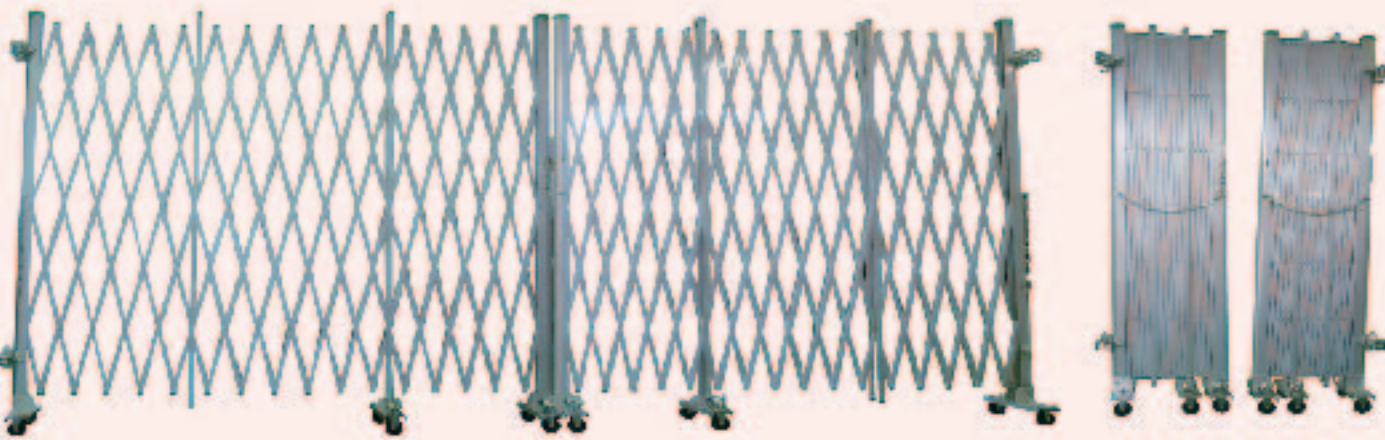

## キャスターゲート

- アルミゲート (801)**  
高さ1200mm 幅9~12m
- アルミゲート (802)**  
高さ1500mm 幅9~12m
- アルミゲート (803)**  
高さ1800mm 幅9~12m