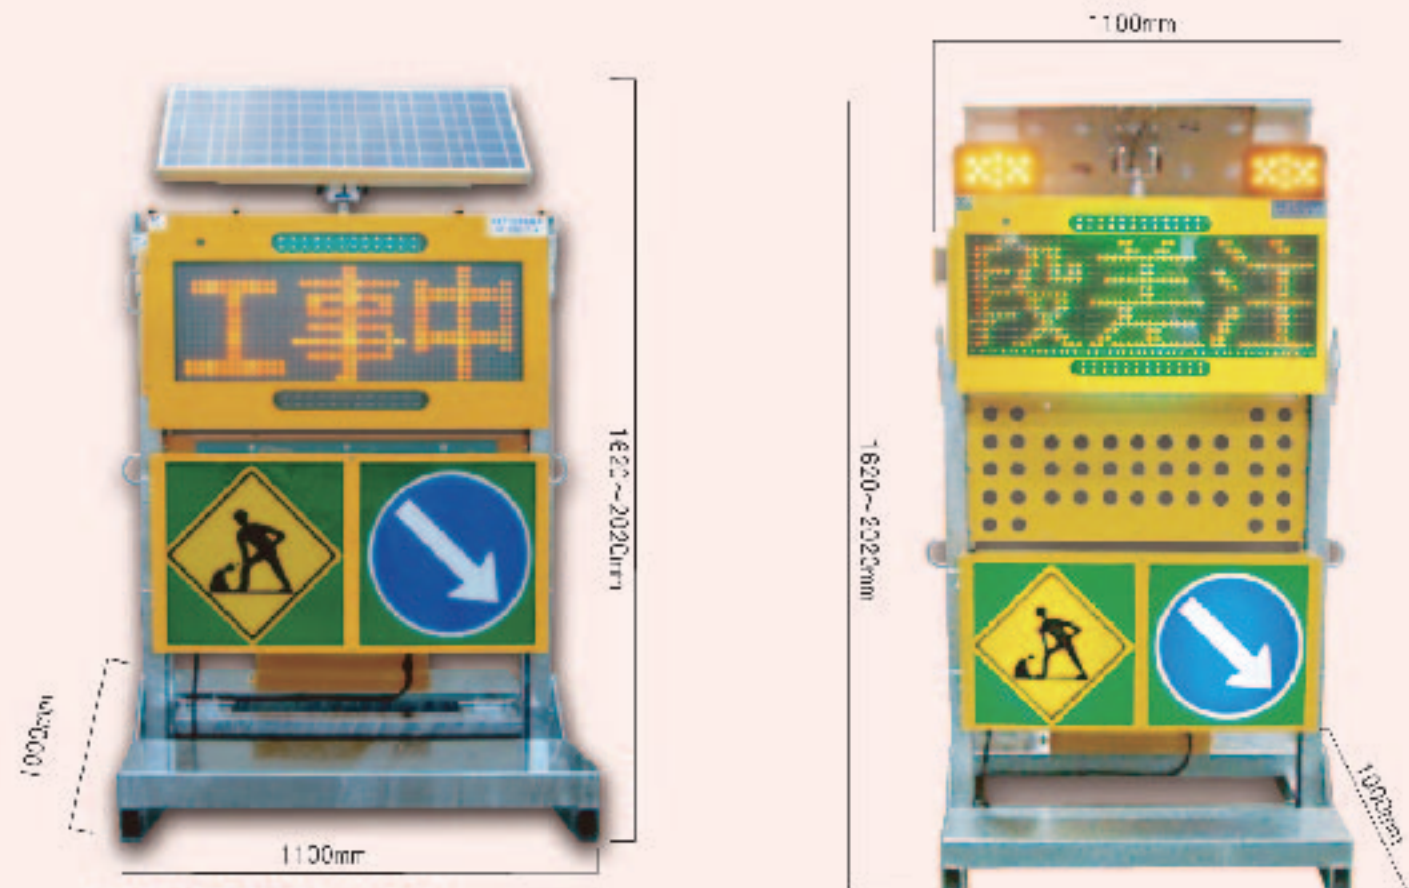

## ソーラー昇降式LED電光盤

NETIS 登録商品  
HR-090017-A

昇降式 (BR-1214型) (703)

寸法	W1130mm×D 600mm×H1820~2020mm
重量	約130kg
画面サイズ	W930×H820
バッテリー	高圧DC12V40AH
運転点灯回数	約充電量5日間(標準モ) / 約2日間
ソーラーパネル	大形パネルDC12V152A II
表示操作方法	登録ナンバー 遠隔スイッチ式(75ボタン)