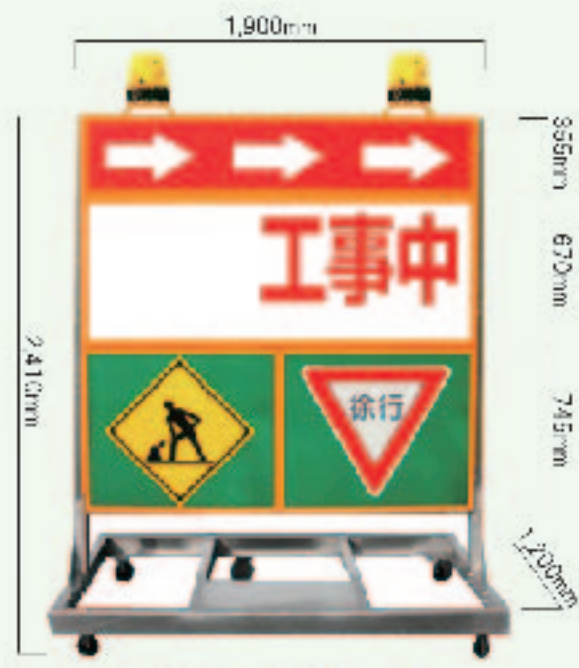

電光標示盤 (サインライト)

サインライトはメッキ架台になります。

KP-52 (関東型 NO-2)

サイズ: W1,900×H2,410×D1,200mm
矢印板: 355×1,785mm
中央板: 670×1,785mm
745×890mm
重量: 約123kg