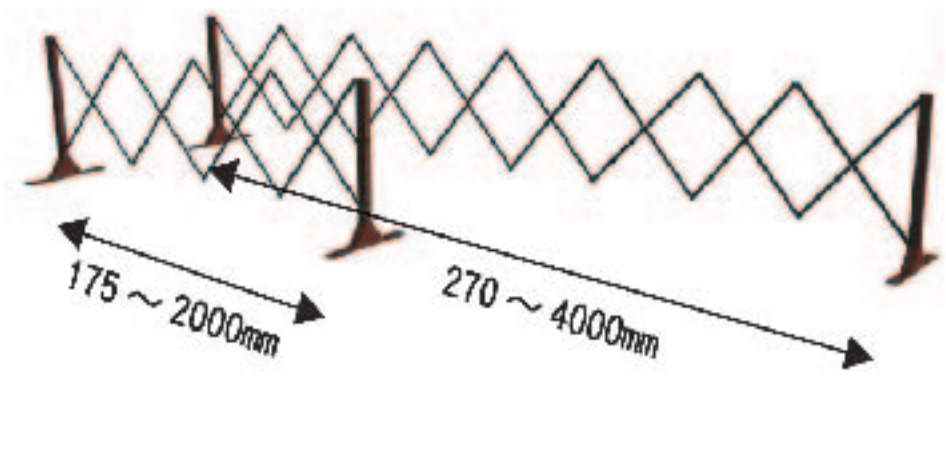

175～2000mm
270～4000mm

最長開き時

W=約2000mm W=約4000mm

折り畳み時

SIZE:2000mm
W=約190mm

SIZE:4000mm
W=約270mm

格子部
H=約850・1150mm

柱部
H=900・1200mm

設置も楽々!
移動も楽な
ストッパー付きの
キャスターです。
※キャスター付きタイプのみ

使用例

様々な場所へ簡単設置
持ち運び!!

単管バリケードより設置が楽々!! 単管バリケードの場合：4m単管パイプ×2本、単管バリケード×2台必要 & 設置に時間がかかる!
RFゲートの場合：本体×1基のみ 一瞬での設置が可能!

1. **※POINT**
2. ●伸縮式で置くだけ簡単設置!
   - ●軽いので女性でも持ち運びラクラク!
   - ●4mのバリケードが片手で持て一瞬で広げられる!
   - ●店舗、イベント、工事現場、自宅等様々な使い道!
   - ●単管バリケードの代わりに!
   - ●コンパクトに収納!
   - ●安心安全の日本製!

サイズ	幅×奥行×高さ	重量 キャスターなし	重量 キャスター付き
2000×900	約175～2000mm×450mm×845mm	約3.6Kg	約4.2Kg
4000×900	約270～2000mm×450mm×845mm	約5.2Kg	約5.7Kg
2000×1200	約175～2000mm×450mm×1145mm	約4.6Kg	約5.2Kg
4000×1200	約270～4000mm×450mm×1145mm	約6.8Kg	約7.4Kg

材質 / (柱) : アルミ
/(格子部) : アルミ
/(脚) : PP
カラー / ダークブラウン
/ ホワイト
同梱品
格子用ステッカー
×16枚