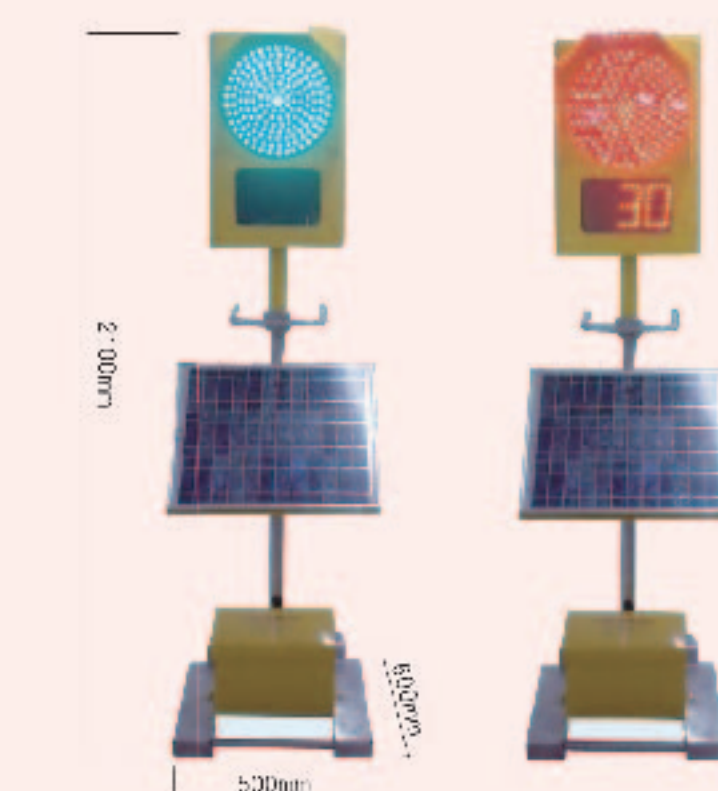

ソーラー式LED信号機

NETIS 登録商品
HR-090017-A

300φの大型LEDパネルを搭載。独自の自動補正システムを採用し内部時計を自動修正。

ソーラーLED信号機 (SO-3001型) (708)

寸法	W500mm×D600mm×H2100mm
重量	約50kg
画面サイズ	300φ
バッテリー	高圧DC12V40AH
運転点灯回数	約充電量5日間(標準モ) / 約2日間
ソーラーパネル	DC12V24W
充電可能	AC100Vにて強制充電機能付