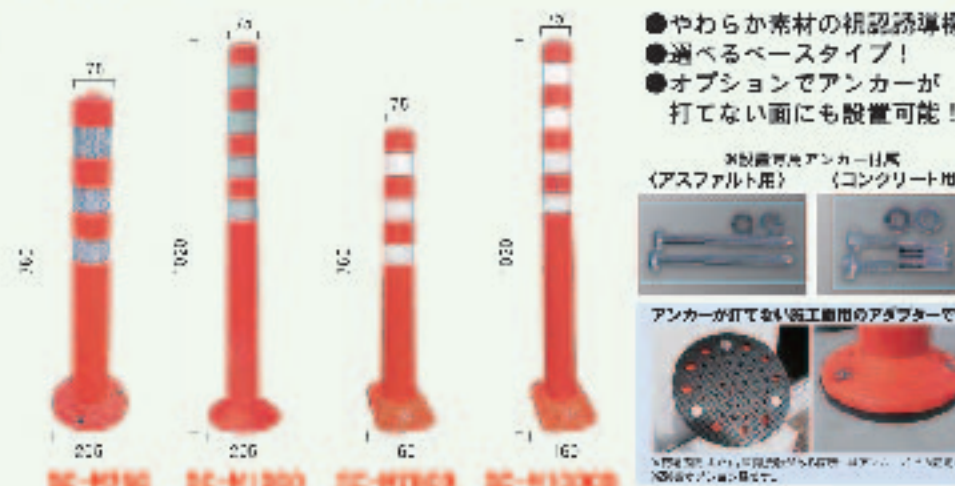

ポールコーンM

- ●やわらか素材の積層誘導線
- ●滑るベースタイプ!
- ●オプションでアンカーが打てない面にも設置可能!