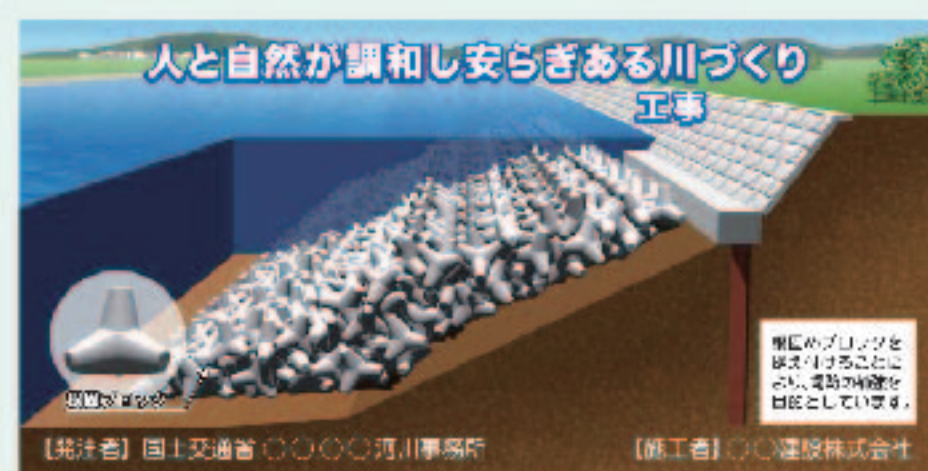

イメージアップ看板

販売品

工事看板

安全用品

安全掲示板

ホワイトボード

サインボード

旗・防災

商品名

販売品

工事看板

安全用品

安全掲示板

ホワイトボード

サインボード

旗・防災

商品名