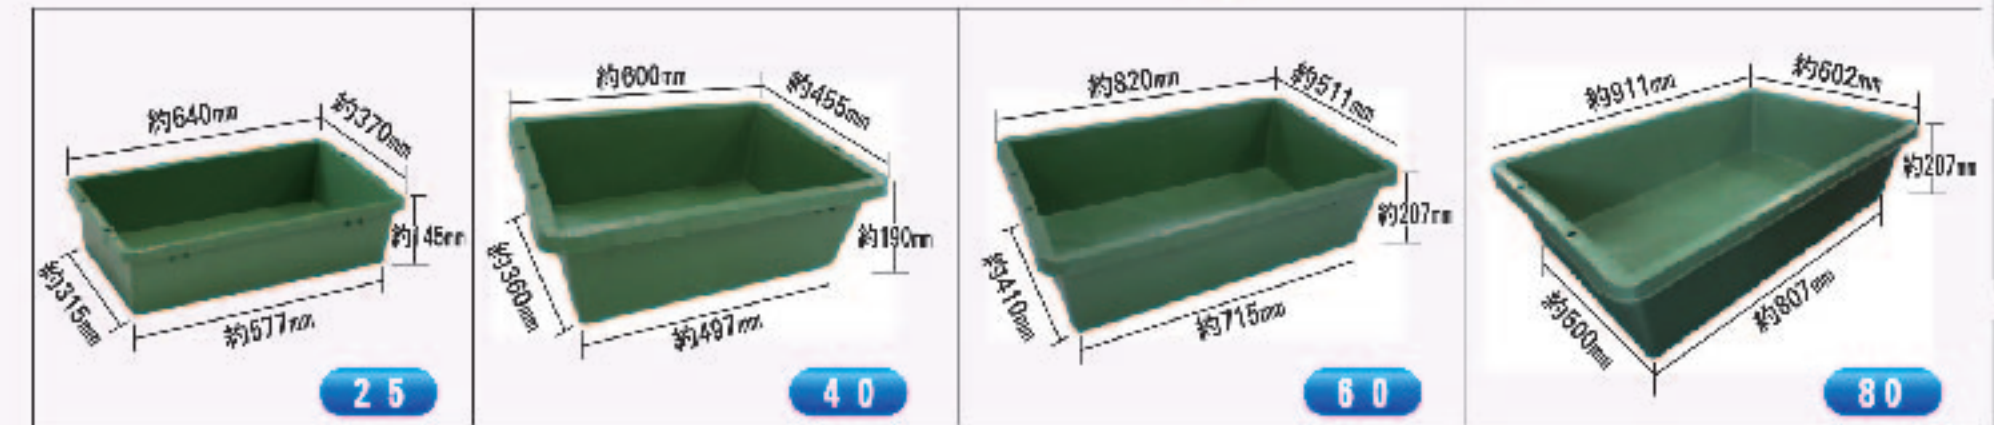

プラ箱 25・40・60・80L

●セメント練り・めだか金魚の飼育に最適な「プラ箱シリーズ」です。

■黒  
■緑

■color lines up

■pick up

●メッシュ目付

●高耐久性のハイターワークシート

■spock