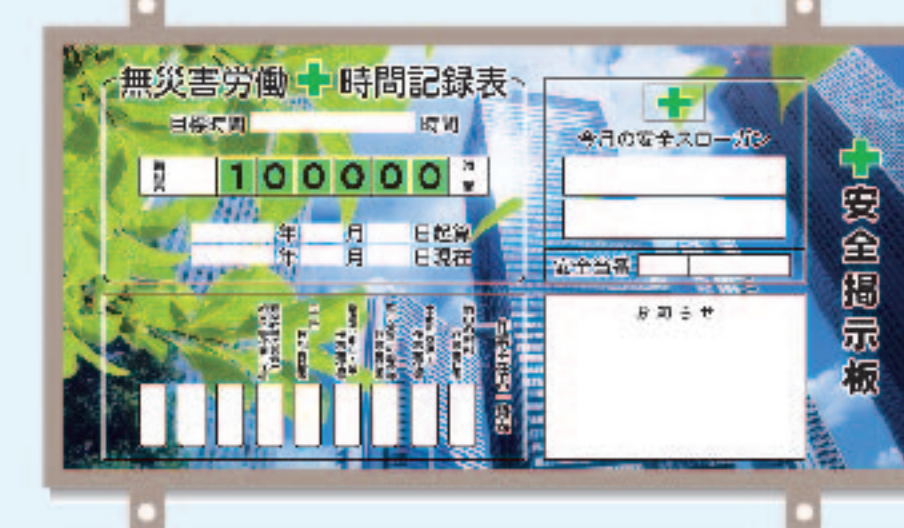

## イメージUP 掲示板

※リブ付・J金具付は別注となります

**UP-007** イメージUP掲示板 水 ●SIZE: 900×1800mm  
マグネット・マーカー・アルミブロンズフレーム付

**UP-008** イメージUP掲示板 大地 ●SIZE: 900×1800mm  
マグネット・マーカー・アルミブロンズフレーム付

**UP-009** イメージUP掲示板 ビル ●SIZE: 900×1800mm  
マグネット・マーカー・アルミブロンズフレーム付