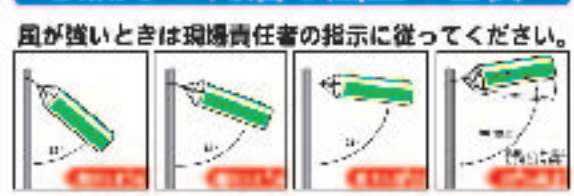

吹流しの角度と風速の目安

SYSP-69 吹流しの角度と風速の目安 H345
SIZE: 380×900mm
材質: PP