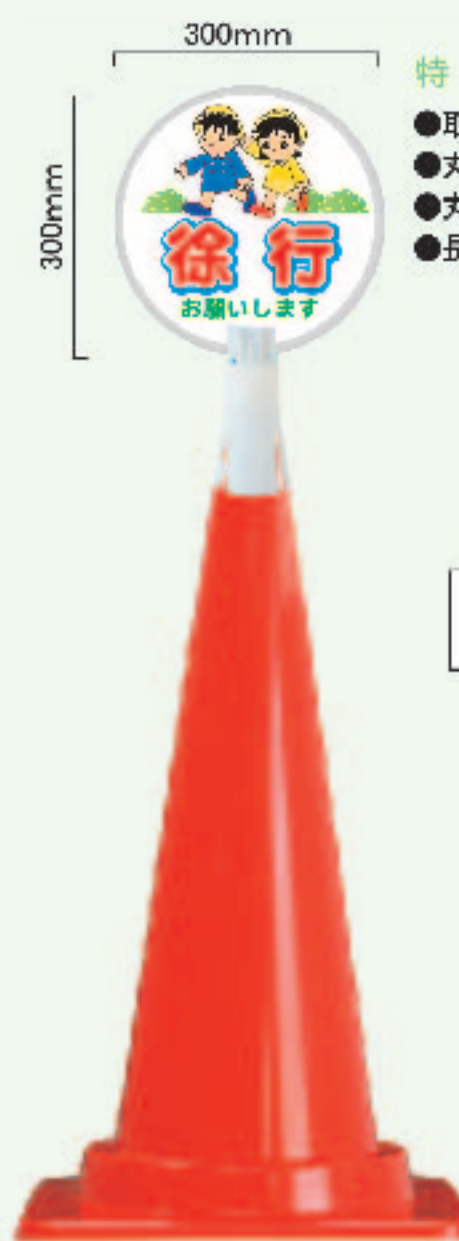

コーントップサイン

特長

- ●取付が簡単にできます
- ●丸型と長方形の2パターン
- ●丸と四角は簡単に取替えてきます
- ●長方形は縦・横使用可能

- 【丸型】●サイズ：300mm ●重さ：220g
- 【長方形】●サイズ：222mm×405mm ●重さ：280g
- 【はかま】●重さ：80g ●梱包数：20

特注
できます。