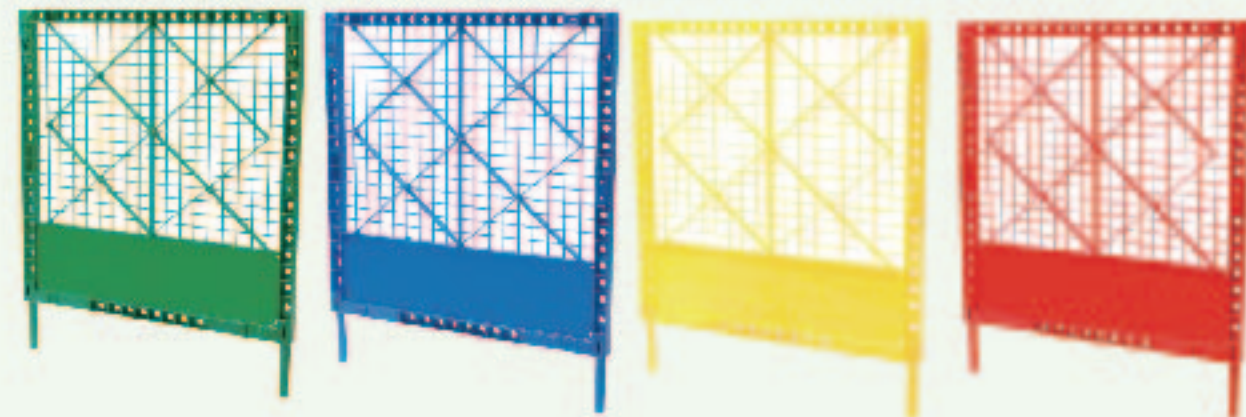

KFフェンス

●SIZE: H1180×W1000×45mm
●材質: PP ●重さ: 約3.5kg ●梱包数: 5

脚を本体内に格納できますので運搬、仮置時には引掛かったり、余分なスペースを取りませんので大変重宝です。

AK・PF・ガードフェンス共通脚

水 注水タイプ充填時 石 コンクリート充填時

樹脂製フェンスおもり

●SIZE: 420mm×320mm×160mm
●材質: PE ●梱包数: 10

フェンス用ポリ台

●SIZE: 高さ約130×横約300×縦約300mm
●材質: PE
●色: 緑 ●梱包数: 20

wウエイト

●SIZE: 高さ約125×横約280×縦約300mm
●材質: PE ●梱包数: 20

フェンス用積物ブロック

●SIZE: 295×145×88mm
●重量: 約9kg

フェンス用ブロック

●重量: 約9kg

A型バリケード・関連商品

A型バリケード

●SIZE: 800×1,200mm
●重量: 約5.8kg

メッキ A型バリケード

●SIZE: 800×1,200mm
●重量: 約6.8kg

バリシート

ホック式で簡単に止められます。

●SIZE: H290×W900
●材質: ターポリン

バリケード用積物ブロック

●SIZE: H115×W495×80mm
●重量: 7kg

バリストーン

●重量: 約10kg
●梱包数: 20
●色: 黄・緑

フェンスネット

メッシュシート

【用途】
住宅建築現場の防護壁・防風・防塵壁に道路工事の安全通路確保に敷地の仮囲いに農場の動物進入防止種・農作物保護ネットに。
※単管・ロープスティック等に透過して簡単設置！
●材質: 高密度ポリエチレン