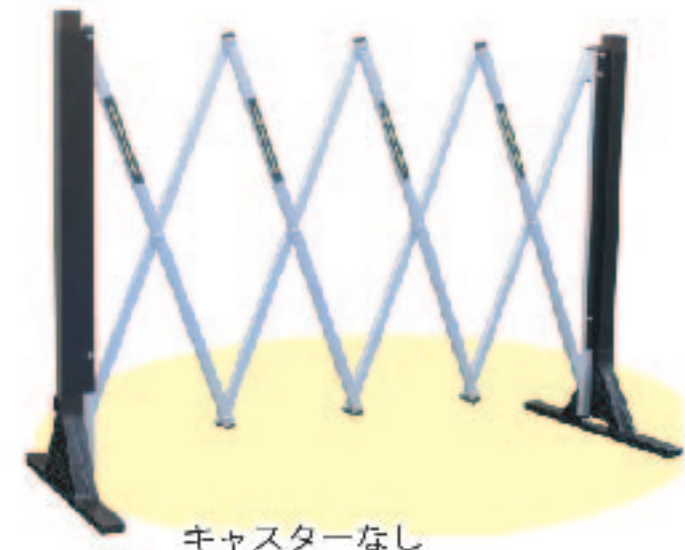

I 新商品のご案内

RFゲート

伸縮式

丈夫で軽いアルミ合金製 & 雨に強いアルマイト加工

キャスターなし
2000×900タイプ
色：DB(ダークブラウン)