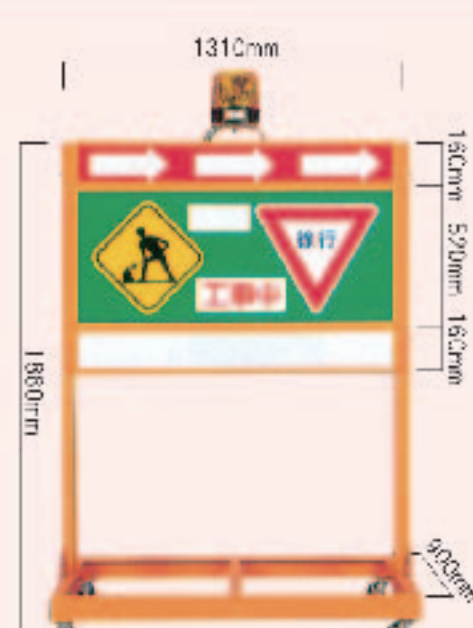

KP-55(GE-1400) (712)

W1310×H1880×D900mm
約48kg
電源・消費電力 AC100V 285W