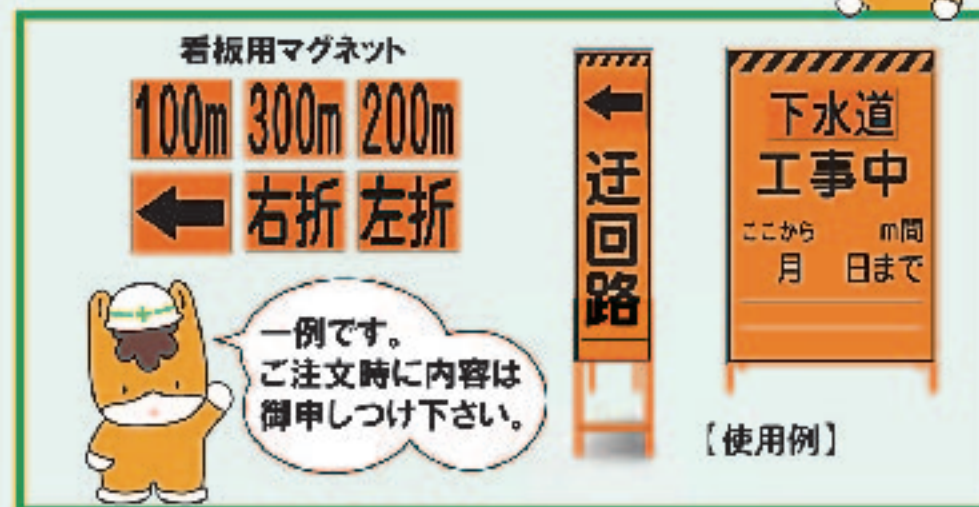

## 群馬県様式 工事看板

プリズム高輝度反射看板 300×1200・800×1200・1100×1400

プリズム高輝度反射