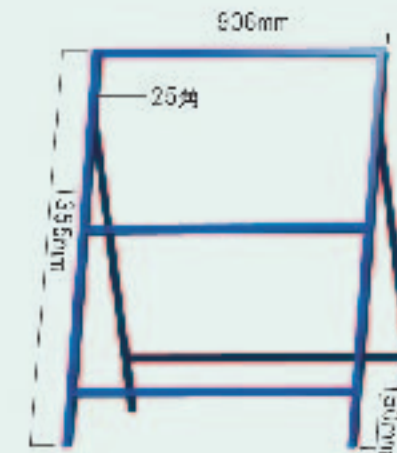

## スリムハーフブロー看板

[特注例]

- サイズ：335×1050×50mm  
(板サイズ 275×700mm)

- 材質：PE ブロー成形
- カラー：青・黄

## 看板用鉄枠

看板枠 550×1400×150mm  
(路上看板 標準サイズ)

看板枠 1100×1400×150mm  
(国交省仕様看板サイズ)

看板枠 280×1400×150mm  
通常タイプ(スリム看板サイズ)

看板枠 280×1400×150mm  
フラットタイプ(スリム看板サイズ)

看板枠 900×1200×150mm  
(都型標示板サイズ)

看板枠 800×1200×150mm

看板枠 800×1200×150mm  
(群馬型仕様工事看板サイズ)