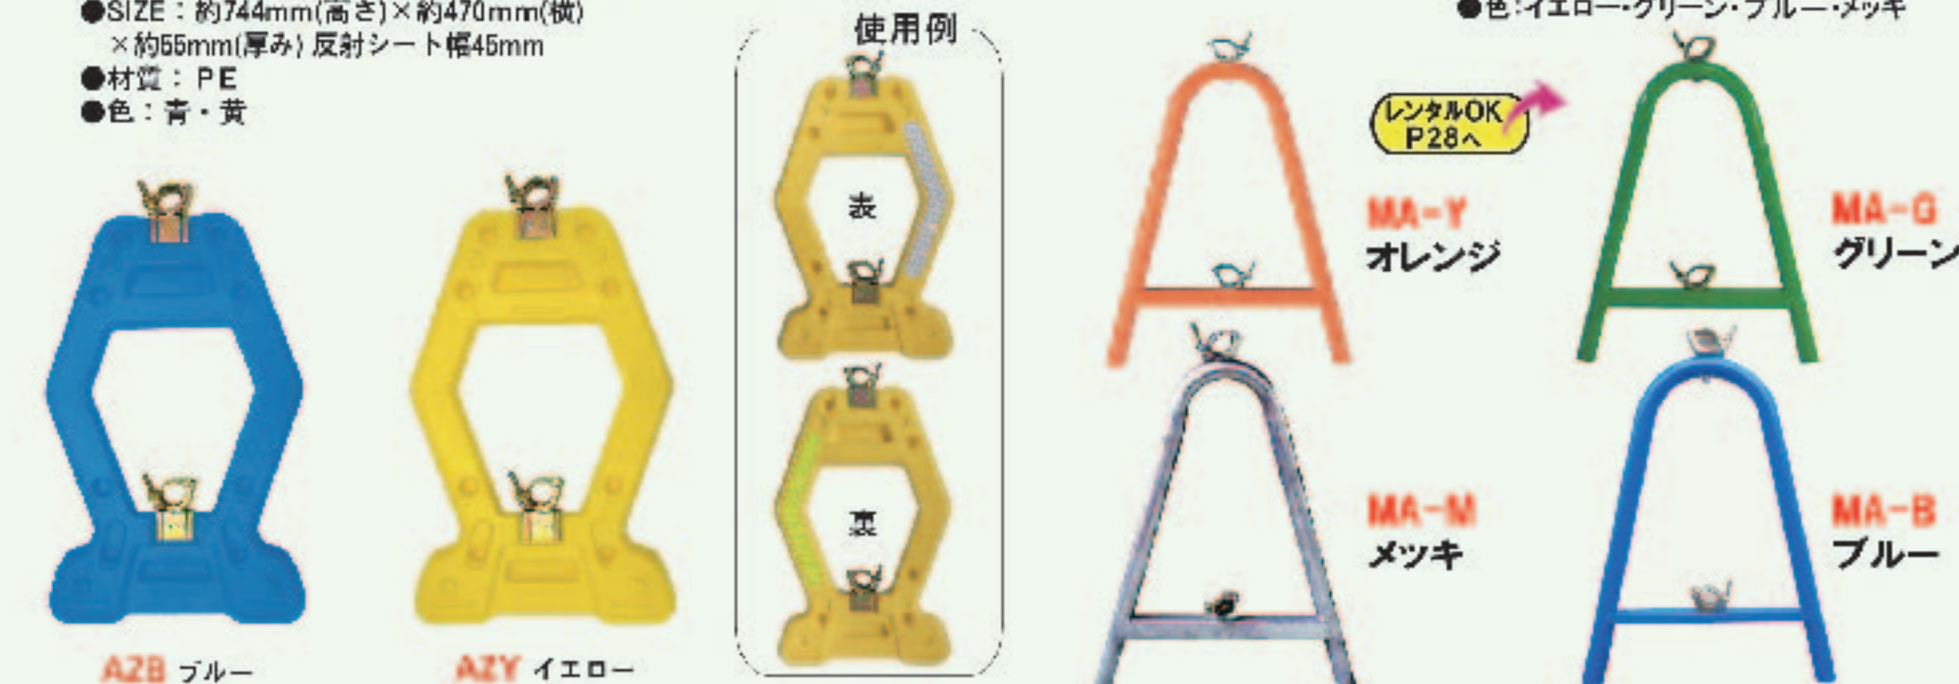

使用例

鉄製単管バリケード

MAスタンド

- ●SIZE: W635×H820mm ●梱包数: 4台
- ●素材: 鉄
- ●色: イエロー・グリーン・ブルー・メッキ

単管用おもしろ 注水タイプ

- ●Tウエイト
- ●水 約10kg
- ●FB-T
- ●SIZE: 高さ約160mm×横約310mm×縦約195mm
- ●重量: 満水時約10kg 満砂時約17kg
- ●梱包数: 10個

- ●KYおもしろ
- ●超高分子ポリエチレン製
- ●開時/340×330×170mm ●開時/580×220×170mm
- ●重量0.8kg ●総重量約10kg