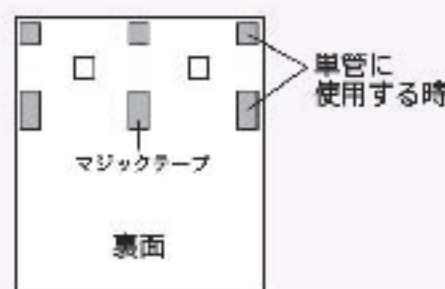

単管用垂幕[H550×W450mm]

特長

- 読まなくても分かるピクトデザイン**  
新しくてカラフルなピクトを用いて標識内容を表現。文字を読まなくても一目で感覚的に理解できる標識です。
- 取付は簡単ワンタッチ**  
若脱が簡単なマジックテープ式。単管、トラロープ等への取付け・取外しもワンタッチで行えます。
- 丈夫で取扱もラクラク**  
ターポリンを使用していますから、とても丈夫。折りたたみ自由で持ち運びも簡単です。
- SIZE : W450×H550mm**