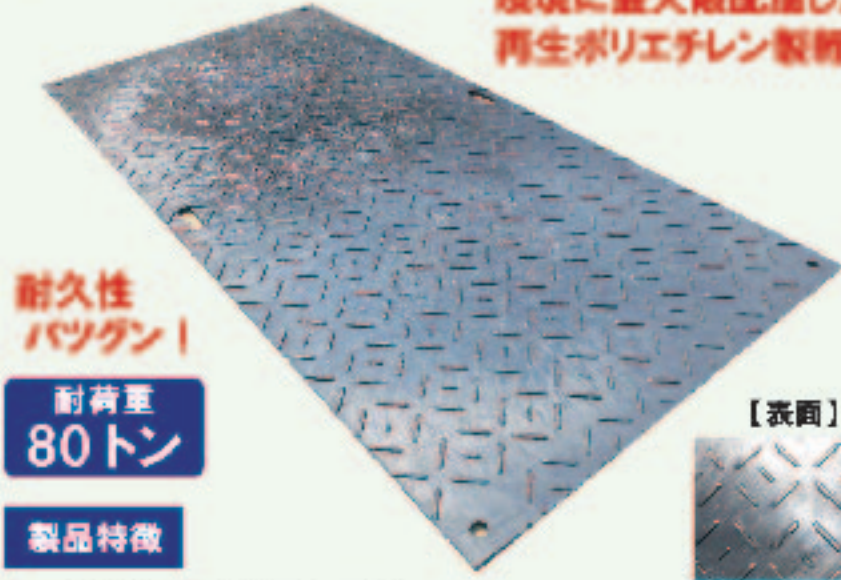

旗・防災

商品引名

再生樹脂製軽量敷板 **リピーボード**

NETIS 登録商品  
KTK-140006-A

環境に最大配慮した  
再生ポリエチレン製軽量敷板（日本製）

耐久性  
バツグン！  
耐荷重  
80トン  
製品特徴

CO2削減、温暖化防止に貢献  
ポリエチレン製のため、腐食・錆の問題が起こらない  
柔軟性（車線被覆材料リサイクル品を100%使用）があり、割れにくい  
屋外使用（耐光性）にも30年以上の実績！