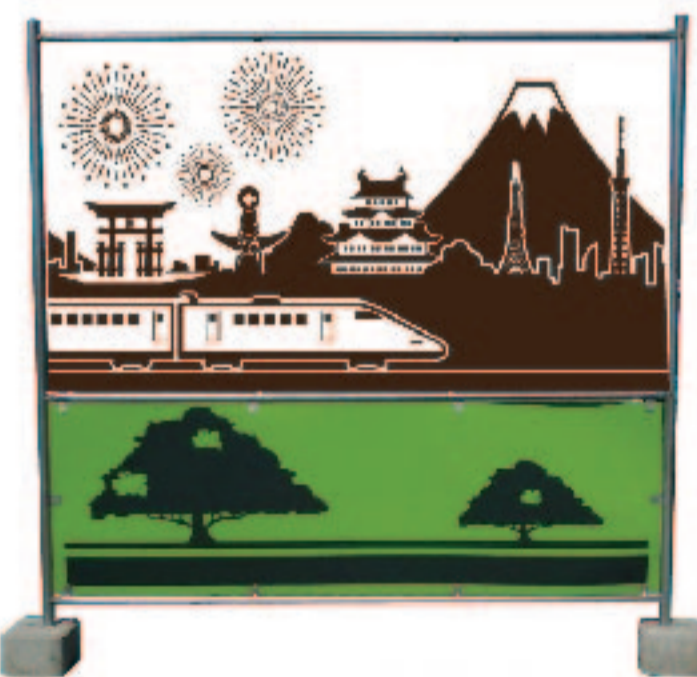

### サバンナフェンス(リバーシブルタイプ)

両面使えるニュータイプフェンス!!

F-18SF

- SIZE:1,800×1,800mm
- 重量:約7kg
- 材質:フレーム=スチールシルバー塗装  
板面=スチール(両面印刷)

表面

裏面

- 他にはないハイデザインフェンス!!
- 現場のカラーに合わせて柄変更!!
- 上品な光沢シルバー塗装仕上げ!!
- レンタル在庫の一本化!!

### ハイデザイン目隠しフェンスシート(紐付き)

●取り付けイメージ

FMS-U 海とわんこ

FMS-S サバンナ

FMS-J 日本百景

- SIZE:1740×900mm
- 取付け紐付き
- 梱包数:50枚
- ※目隠しシートは片面印刷で紐付きです

FMS-SA サムライ

安全+第一 FMS-A 安全第一