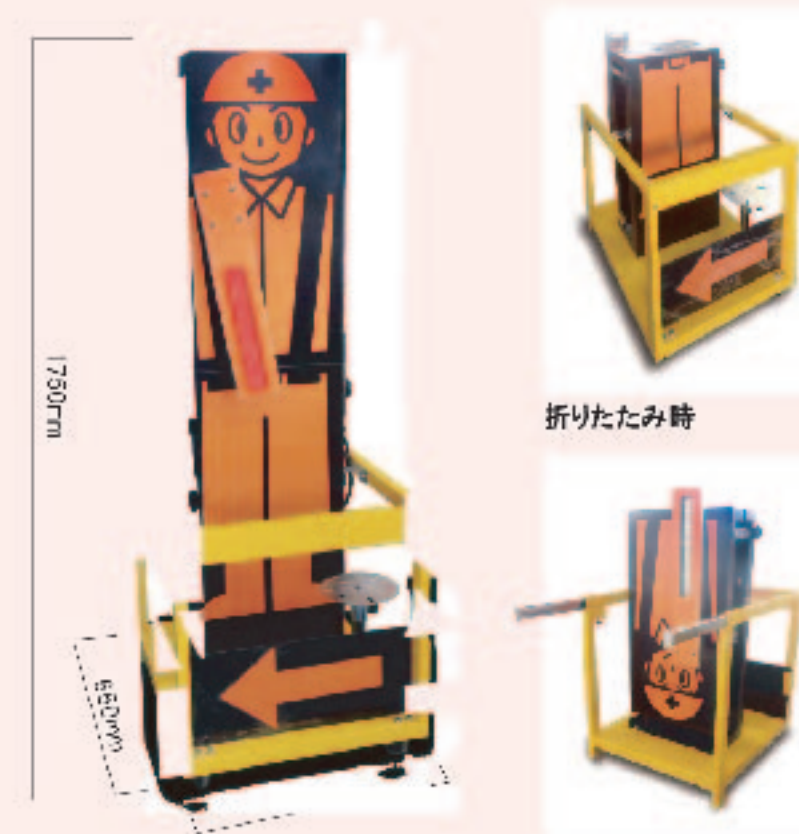

## ソーラー式LED信号機

NETIS 登録商品  
HR-090017-A

300φの大型LEDパネルを搭載。独自の自動補正システムを採用し内部時計を自動修正。

ソーラーLED信号機 (SO-3001型) (708)

寸法	W500mm×D600mm×H2100mm
重量	約50kg
画面サイズ	300φ
バッテリー	高圧DC12V40AH
運転点灯回数	約充電量5日間(標準モ) / 約2日間
ソーラーパネル	DC12V24W
充電可能	AC100Vにて強制充電機能付

折りたたみ時

移動時キャスターと取っ手(格納式)付で簡単に移動・設置できます。

ガードマンロボット (715)

寸法	W650mm×D650mm×H1750mm
重量	約65kg
LED	高輝度赤色LED
消費電力	最大約50W
電源電圧	AC100V(±10%)
周波数	50/60Hz
使用温度	-10℃~40℃