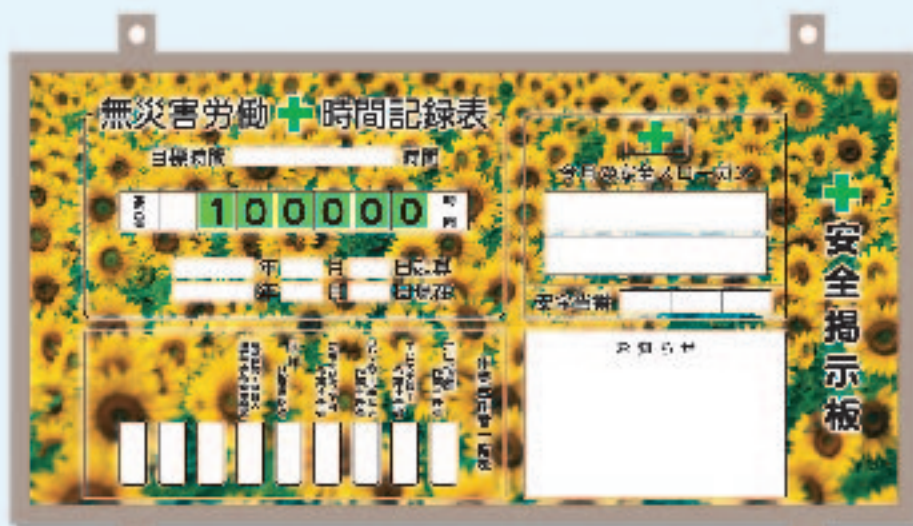

UP-006 イメージUP掲示板 ひまわり ●SIZE: 900×1800mm
マグネット・マーカー・アルミブロンズフレーム付