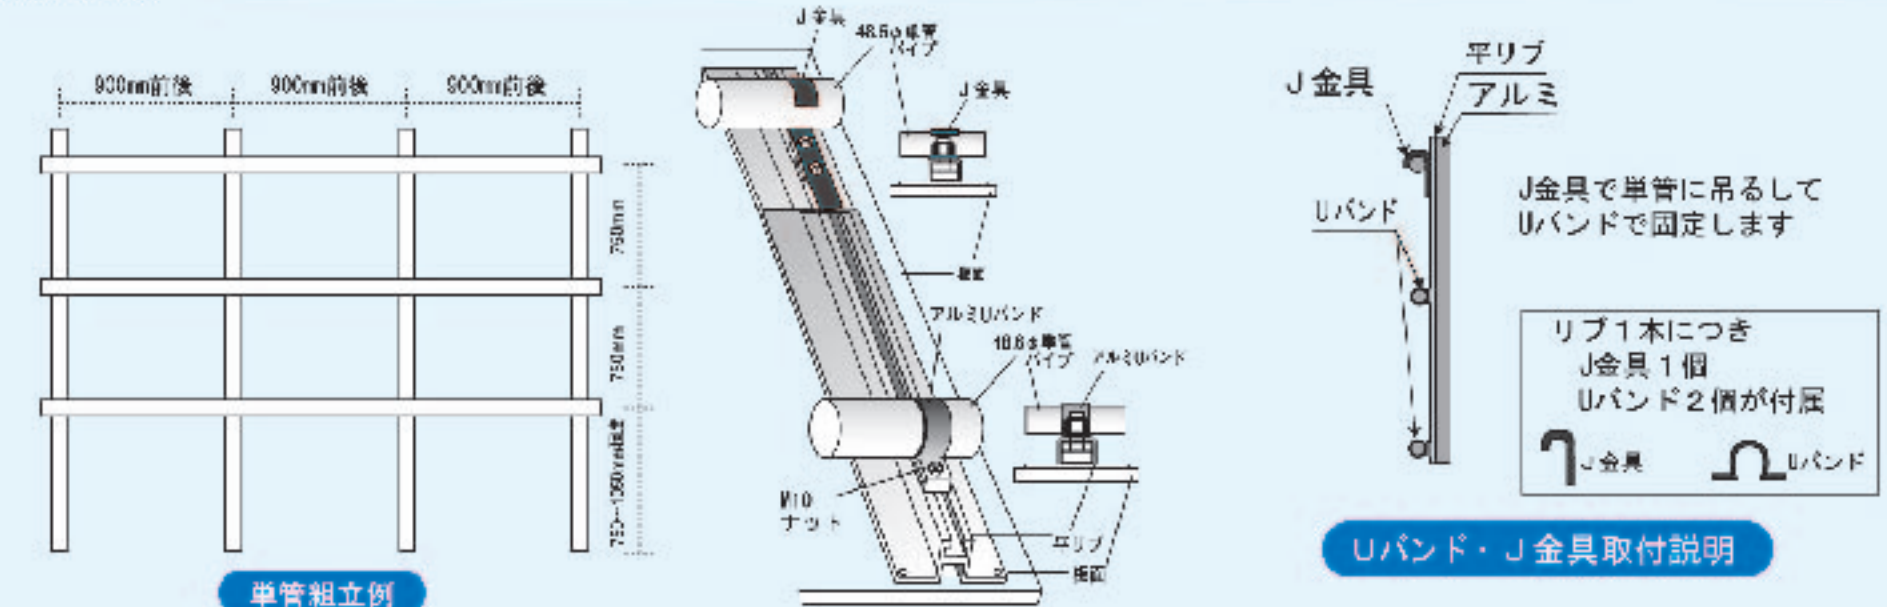

特長

- 基盤にアルミ板を使用の為、さびにくく長持ちします。
- リブ金具をスポット溶接し、Uバンドにてタンカンにしっかり固定できます。

表面が書き消しできる
フッ素加工仕上げ

特注
できます。

安全掲示板

今月の安全目標	無災害記録表	作業主任者一覧表
今週の安全目標	現場配置図	有資格者一覧表
安全当番		
お知らせ		

SK-01 ●SIZE: H1800×W2700mm (3連)
●マグネット・マーカー付

安全掲示板

今月の安全目標	無災害記録表	ワイヤロープの使用禁止基準
今週の安全目標	安全施工サイクル	有資格者一覧表 作業主任者一覧表
安全当番		
お知らせ		

SK-02 ●SIZE: H1800×W2700mm (3連)
●マグネット・マーカー付

歳末労働災害防止	整理整頓・安全第一
信号・合図の徹底確認	崩壊・倒壊の災害防止
車輻系機械の点検・整備	飛来・落下物の災害防止
機械の点検整備	保護員の点検・着用励行
電気災害の防止	墜落・転落の災害防止

●SIZE: H70×W450mm

0123456789 [数字0~9] 5セット

●SIZE: H70×W70mm

付属品

- 付属マグネットシート
- 消し具付マーカー黒×1

安全掲示板

今月の安全目標	無災害記録表	建設用クレーンの標準合図法	作業主任者の共通職務
今週の安全目標	現場配置図	ワイヤロープの使用禁止基準	作業主任者一覧表
安全当番			
お知らせ			

SK-03 ●SIZE: H1800×W3600mm (4連)
●マグネット・マーカー付

安全掲示板

今月の安全目標	無災害記録表	ワイヤロープの使用禁止基準	作業主任者一覧表
今週の安全目標	現場配置図	安全施工サイクル	有資格者一覧表
安全当番			
お知らせ			

SK-04 ●SIZE: H1800×W3600mm (4連)
●マグネット・マーカー付

設置方法