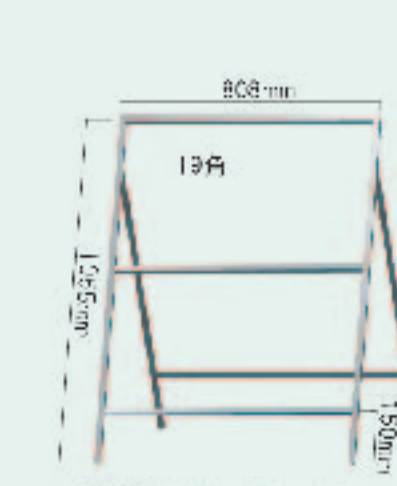

看板枠 300×1200×400mm  
(群馬型仕様工事看板サイズ)

看板枠 450×600×150mm

看板枠 550×1400×150mm  
※シルバーアロイ枠

看板枠 915×1830×150mm

看板枠 1100×1870×150mm

看板枠 800×900×150mm  
※シルバーアロイ枠

看板枠 700×1100×150mm

●各種特殊看板枠も取り扱っています。