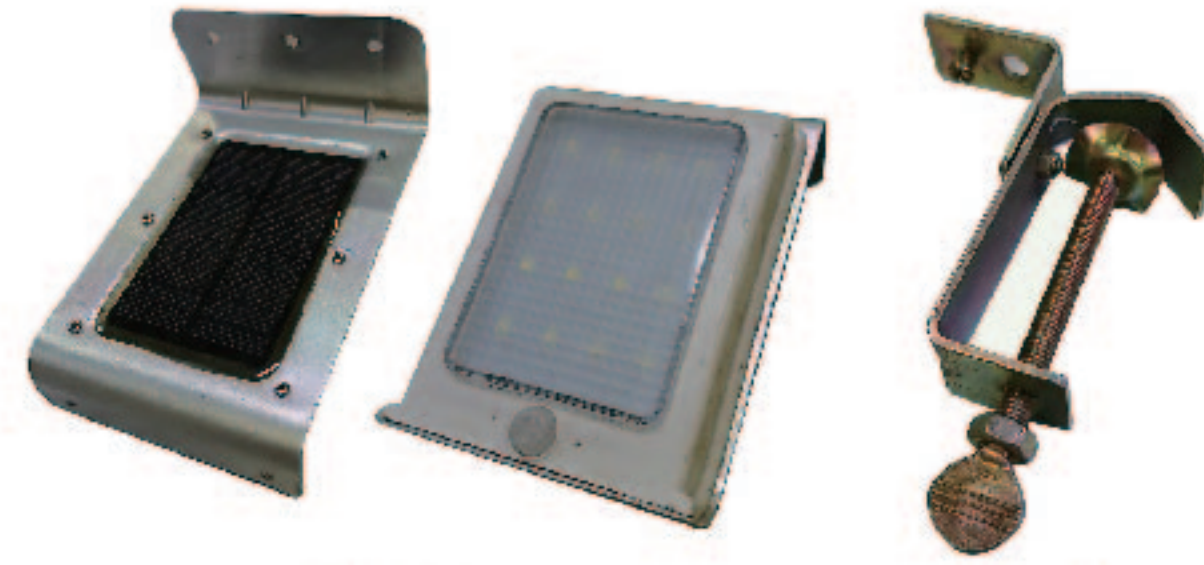

**電池容量最大6本♪**

●連続稼働2倍！  
「電池交換が半分に!?!」

単一電池スロットを4→6に増設しました。  
またLEDを省エネ高輝度タイプに変更しました。  
電池6本の場合弊社従来品の約2倍の連続稼働を実現!

**ラクラク電池交換♪**

「指が痛くないっす!?!」

電池交換用スリット部を設けましたので  
ドライバー等で コジって電池交換できます。  
(実用新案申請済み)

**他社互換性の内照器具♪**

「他社と共通なの!?!」

国内他社メーカーのLEDコーン本体にも装着  
できるように設計しました。追加で混ぜても  
メンテナンスの煩わしさから解放されます。  
※一部装着不可のメーカーもありますので事前にお問い合わせ願います。

4

汚れが目立たない  
漆黑ボディー!

D

新商品のご案内

ソーラー式LEDマルチライト

夜間常時点灯式+人感センサー搭載! 高級なアルミ素材採用の本体で  
人が近づくと更に強烈に発光!! 設置場所を選ばないコンパクトボディ

ML-01

LEDマルチライト

ML-Z

マルチライト用自在金具

人感式タイプではアピールしきれない  
店舗看板や通路など、常に明るく照らした  
いたいという みんなのニーズから生まれ  
た光センサー式の常時点灯ライトです!

天気の良い秋冬で6-10時間  
春夏で8-15時間連続点灯します。  
点灯時間の差は太陽の日射角度と充電  
時間と外気温で変化します。

電源のON/OFFは針金で行うため  
いたずらで簡単にスイッチの操作ができない  
仕様になっています。