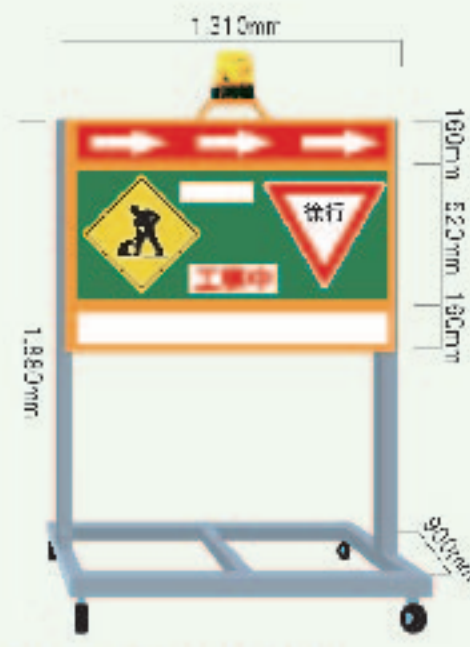

KP-55 (GE-1400)

サイズ: W1,310×H1,880×D900mm
矢印板: 160×1,215mm
中央板: 520×1,215mm
160×1,215mm
重量: 約48kg