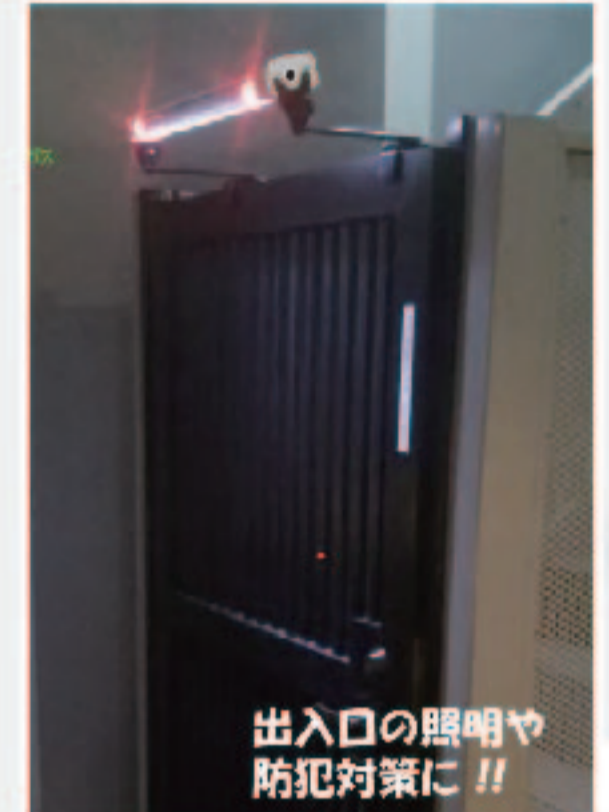

# ソーラー式LEDフリンカーフラッシュ

NETIS登録商品  
KT-200013-A

クランプで簡単取付!

専用取付金具  
2種類  
1セットずつ付属

赤超高輝度フリンカーが  
閃光の如く高速フラッシュ!  
120回/分点滅!

スクランブル 点滅搭載!

高速赤フリンカー+超高輝度白LEDの  
交互点滅で圧倒的な存在感を演出!

変幻自在の5パターン!