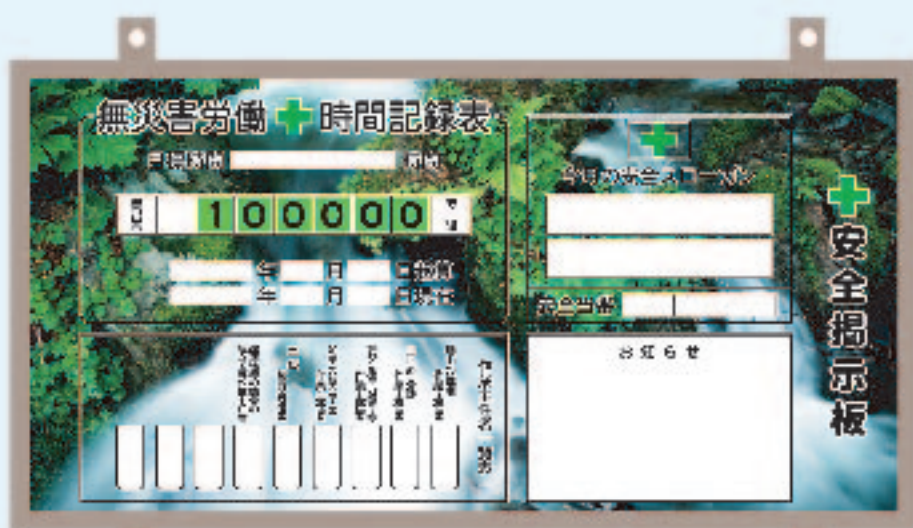

### 特長

- 基盤にアルミ板を使用の為、さびにくく長持ちします。
- 壁掛け金具付

**特注**  
できます。

**UP-001** イメージUP掲示板 青空 ●SIZE: 900×1800mm  
マグネット・マーカー・アルミブロンズフレーム付

**UP-004** イメージUP掲示板 渓流 ●SIZE: 900×1800mm  
マグネット・マーカー・アルミブロンズフレーム付

**UP-002** イメージUP掲示板 花畑 ●SIZE: 900×1800mm  
マグネット・マーカー・アルミブロンズフレーム付