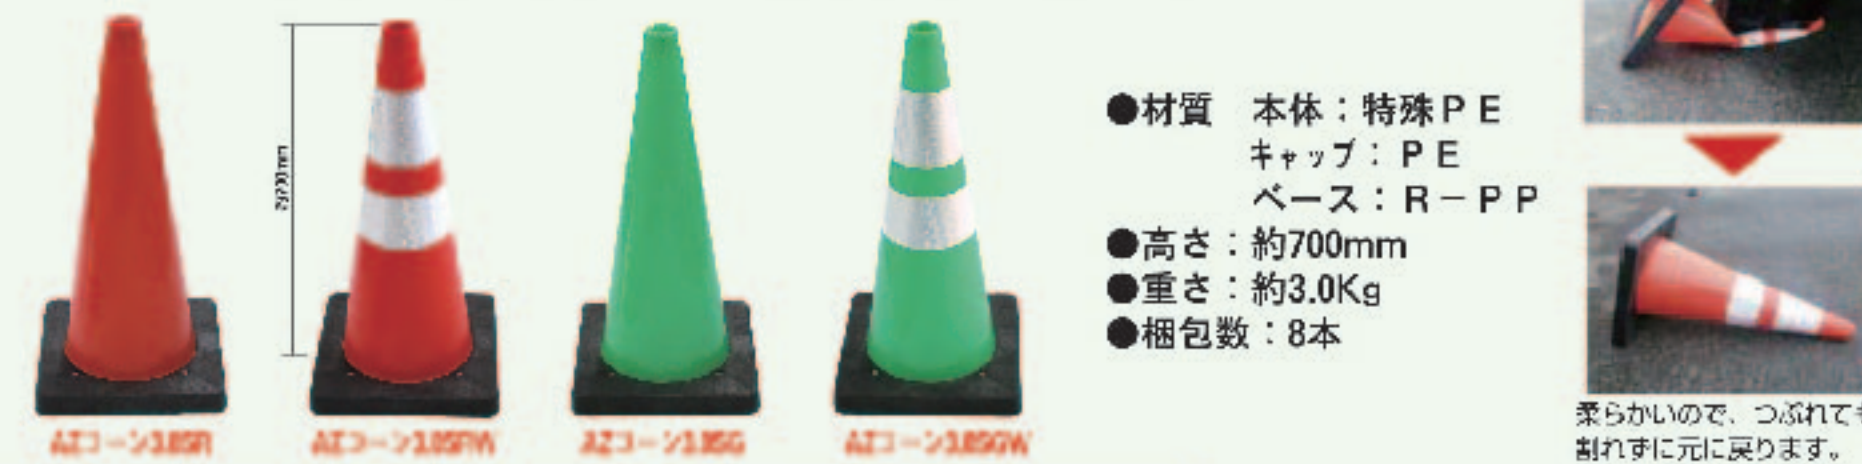

●材質 本体：特殊PE  
キャップ：PE  
ベース：R-PP  
●高さ：約700mm  
●重さ：約3.0Kg  
●梱包数：8本

柔らかいので、つぶれても割れずに元に戻ります。

AZコーンリングカバー付 (やわらかタイプ3.0k)

●反射部分にリングを使用しており交換が容易かつ、コーン本体にカバーをしている為汚れてもカバーを交換すれば新品同様に使えます。

●材質 本体：特殊PE  
キャップ：PE  
ベース：R-PP  
●高さ：約700mm  
●重さ：約3.0Kg  
●梱包数：8本