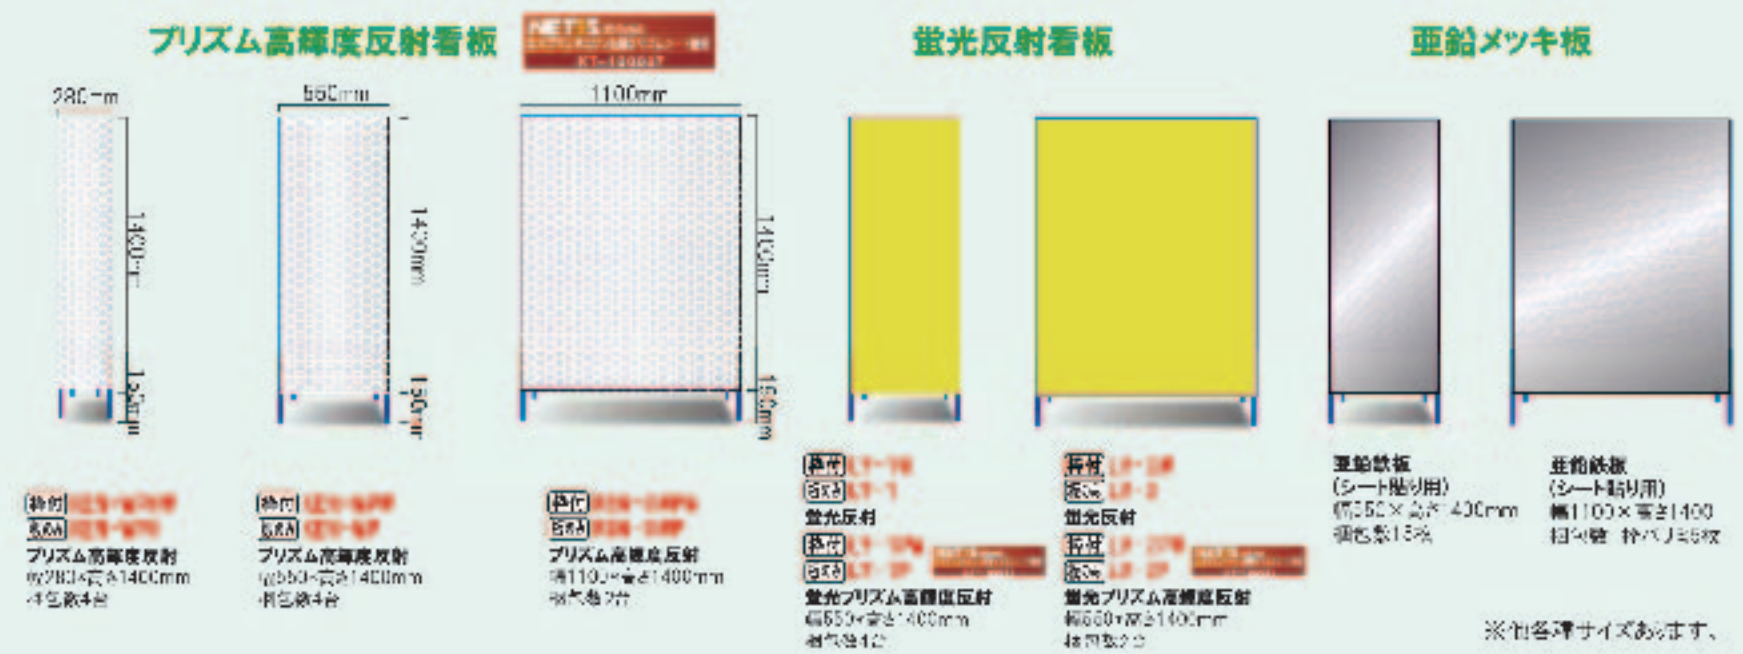

看板作成用素材

看板サイズとシート素材をお選びください。ご要望に合わせて製作いたします。 製作例は P83 ~