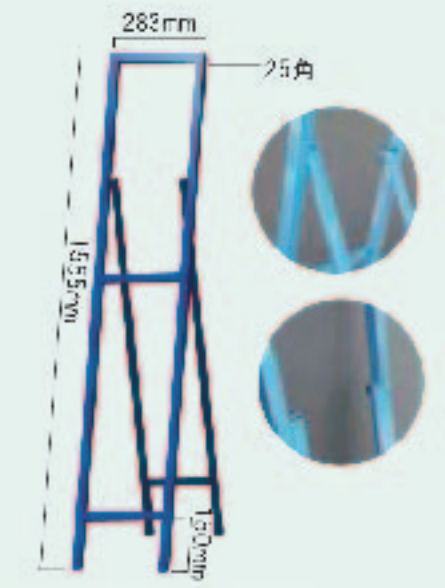

## 看板用鉄枠

看板枠 550×1400×150mm  
(路上看板 標準サイズ)

看板枠 1100×1400×150mm  
(国交省仕様看板サイズ)

看板枠 280×1400×150mm  
通常タイプ(スリム看板サイズ)

看板枠 280×1400×150mm  
フラットタイプ(スリム看板サイズ)

看板枠 900×1200×150mm  
(都型標示板サイズ)

看板枠 800×1200×150mm

看板枠 800×1200×150mm  
(群馬型仕様工事看板サイズ)