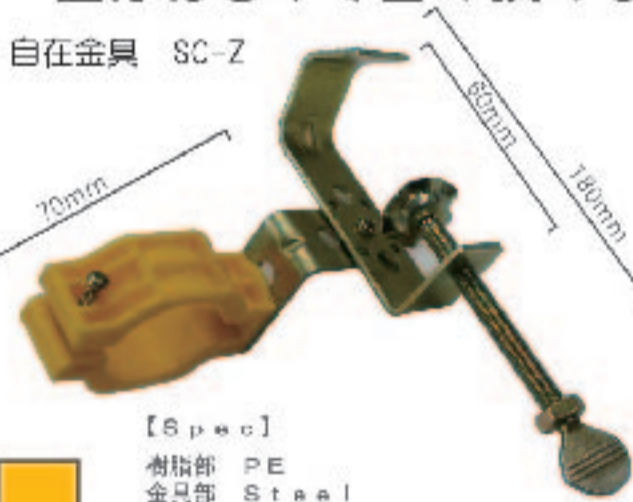

# ソーラーガラスタル・New 自在金具

SOLAR CRYSTAL

NETIS登録商品  
KT-200013-A

赤/青 点滅 (SC-02B)

赤/緑 点滅 (SC-02)

高速交互点滅

- 光センサーで夜間自動点灯・日照時自動消灯
- クリスタルレンズ加工で視認距離500m以上を確保。
- 大粒のLED  
SC-02 赤2+緑2  
SC-02B 赤2+青2計4灯を採用しました。
- 透明ケースはポリカーボネートで成型
- 天候不良時は約7日間作動 (1日=12時間使用)

New 自在金具 SC-Z

【Spec】  
樹脂部 PE  
金具部 Steel  
樹脂部開口 35mm~42mm  
金具部開口 5mm~60mm  
自在可動部 2箇所

ガードレールやポール、場所を選ばず取付可能!!  
樹脂部に厚みを持たせた視認性の高い黄色に変更  
樹脂部締め込みナットをインサートし押さえ込み不要

ガードレールに取付可能!!