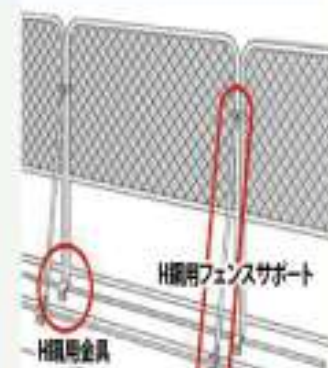

H欄用フェンスサポート

H欄用金具

●取り付けイメージ