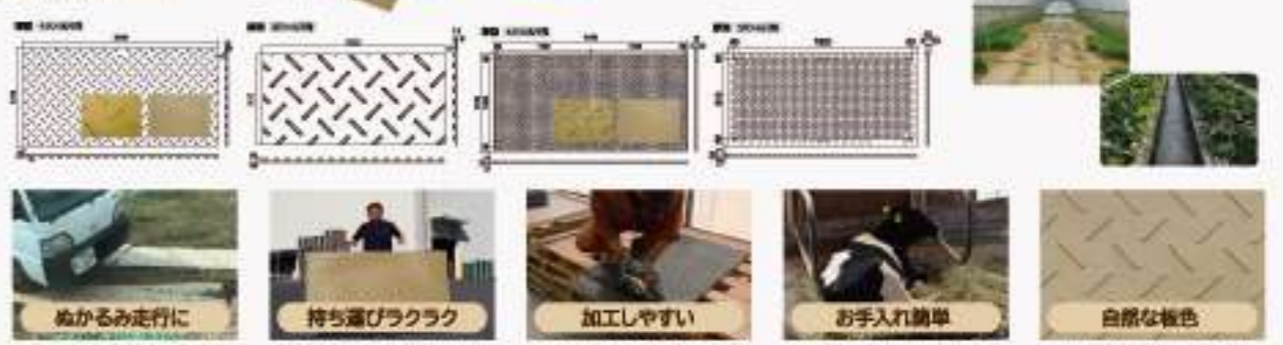

ぬかるみ走行に 持ち運びラクラク 加工しやすい お手入れ簡単 自然な緑色