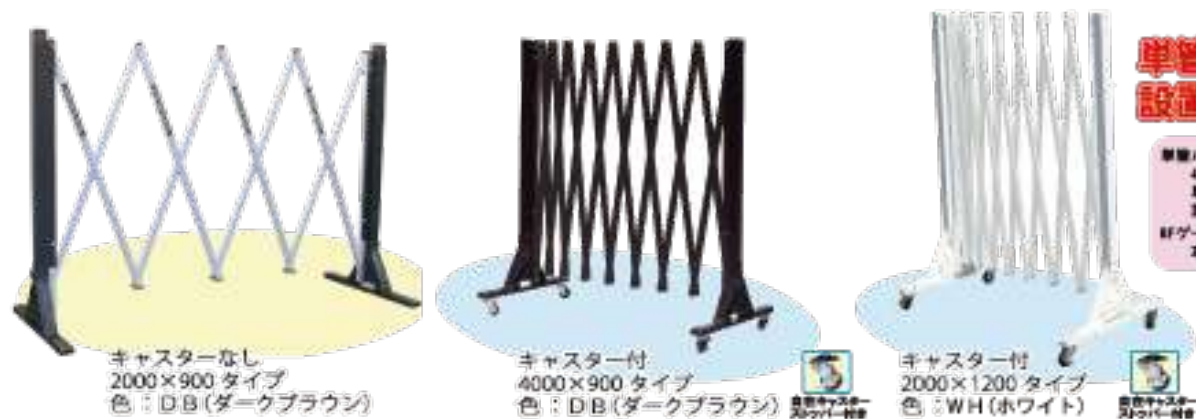

材質	ABS樹脂
電源	太陽光発電&充電式乾電池1本(別売)
サイズ	W125×H84×D160×D55mm
重量	約30g
付属品	取付け金具(単管クランプ/自在金具)
対応色	30PCS

高輝度スリムコーンサイン

特長

- コーンにかぶせるだけで簡単に看板設置!
- PP板だから指を切ったりケガをしにくい!
- 全て高輝度で夜間視認パッチリ確保!

- 無地タイプ、両面タイプもできます!
- SIZE: 400×250
- 材質: コーン取付部: アルミ板面: PP板

●梱包数: 10枚

既製品製作例 ラインナップはZ55P64へ

特注品製作例 特注できます。

AZゲート・ラビットゲート

伸縮式

2mタイプ(最長W2100mm) 4mタイプ(最長W4150mm) ※写真は2mタイプになります。

- ※POINT
- 伸縮式で置くだけ簡単設置!
 - 軽いので女性でも持ち運びラクラク!
 - 4mのバリケードが片手で持て一瞬で広げられる!
 - 店舗、イベント、工事現場、自宅等様々な使い道!
 - 単管バリケードの代わりに!
 - コンパクトに収納!
 - 安心安全の日本製!

単管バリケードより設置が楽々!! 単管バリケードの場合: 4m単管パイプ×2本、単管バリケード×2台必要&設置に時間がかかる! AZ-ラビットゲートの場合: 本体×1基のみ 一瞬での設置が可能!

RFゲート

丈夫で軽いアルミ合金製 & 雨に強いアルマイト加工

伸縮式

単管バリケードより設置が楽々!

単管バリケードの場合
4m単管パイプ×2本、
単管バリケード×2枚必要
加工に時間がかかります!
RFゲートの場合
本棚1個のみ!一瞬での設置が可能です!

- 伸縮式で置くだけ簡単設置!
- 軽いので女性でも持ち運びラクラク!
- 4mのバリケードが片手で持て一瞬で広げられる!
- 店舗、イベント、工事現場、自宅等様々な使い道!
- 単管バリケードの代わりに!
- コンパクトに収納!
- 安心安全の日本製!

ストロングハンドレイル (墜落防護工用束柱)

簡単に手摺りの設置!
耐久性にこだわりました!

通路や作業床等で
墜落のおそれのある箇所に設ける仮設的な墜落防護工です。