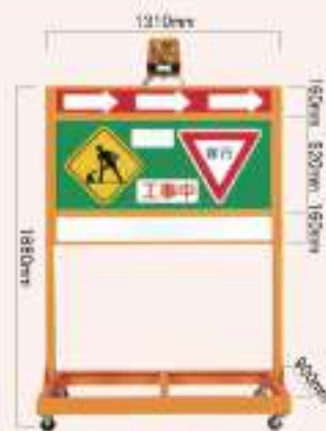

KP-55(GE-1400)
W1310×H1880×D600mm
約48kg
電源・消費電力 AC100V 285W