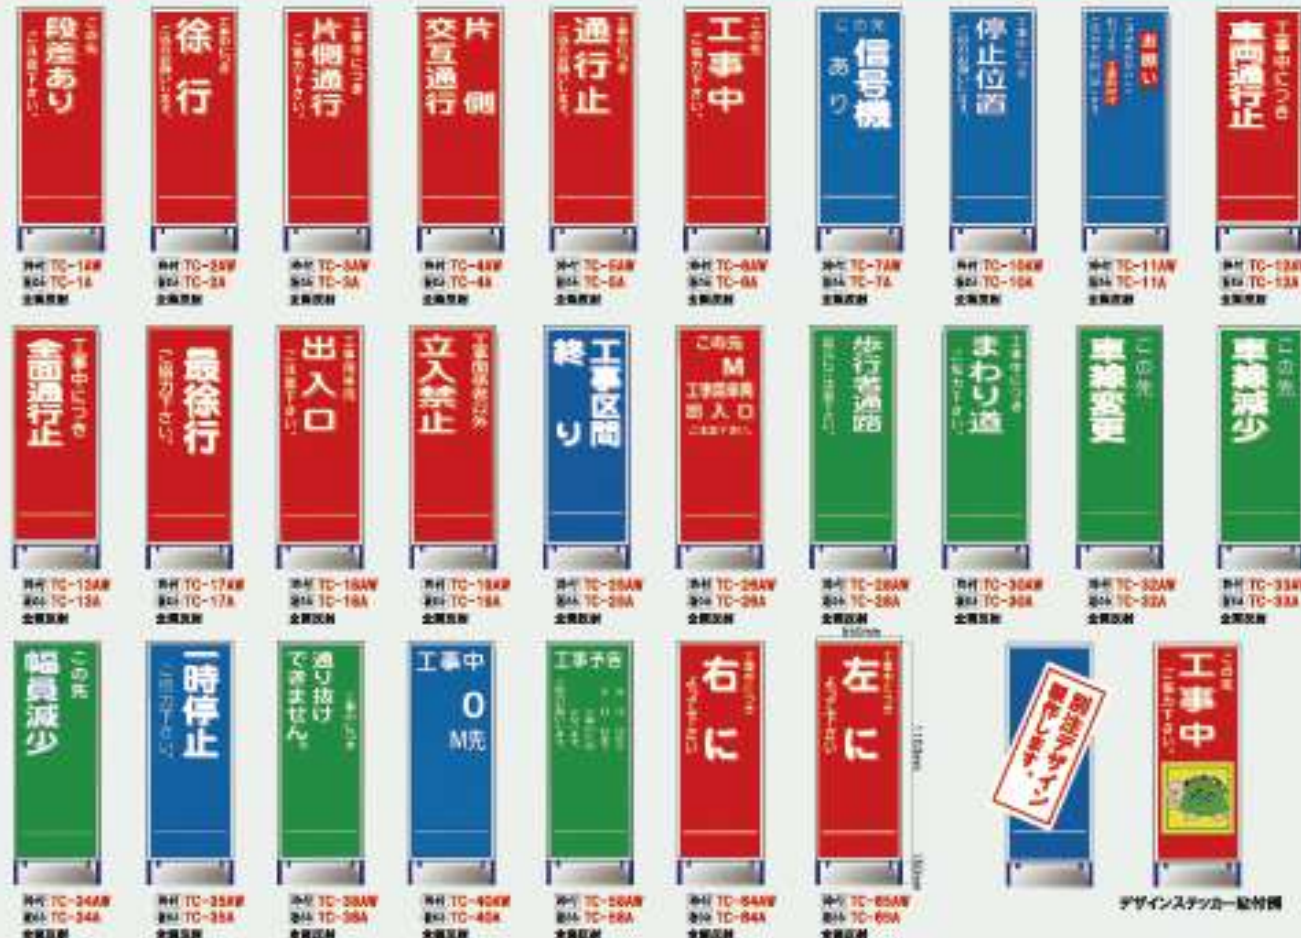

デザイン看板 TCシリーズ [W550×H1400]

普通印刷

●鉄板のみの場合 15枚/1梱包 ●鉄棒付 4台/1梱包