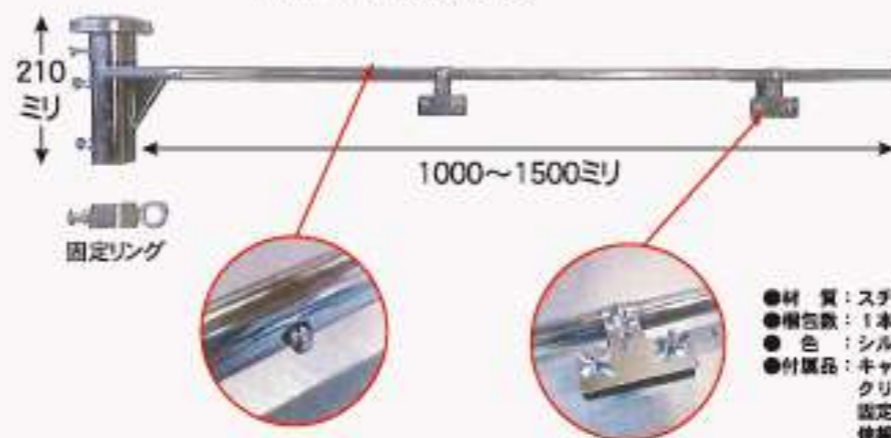

特徴

- ●風がなくても旗がピンと張れます。
- ●伸縮式なので旗の各サイズに対応できます。(小サイズ~大サイズまで) 1000~1500まで対応。