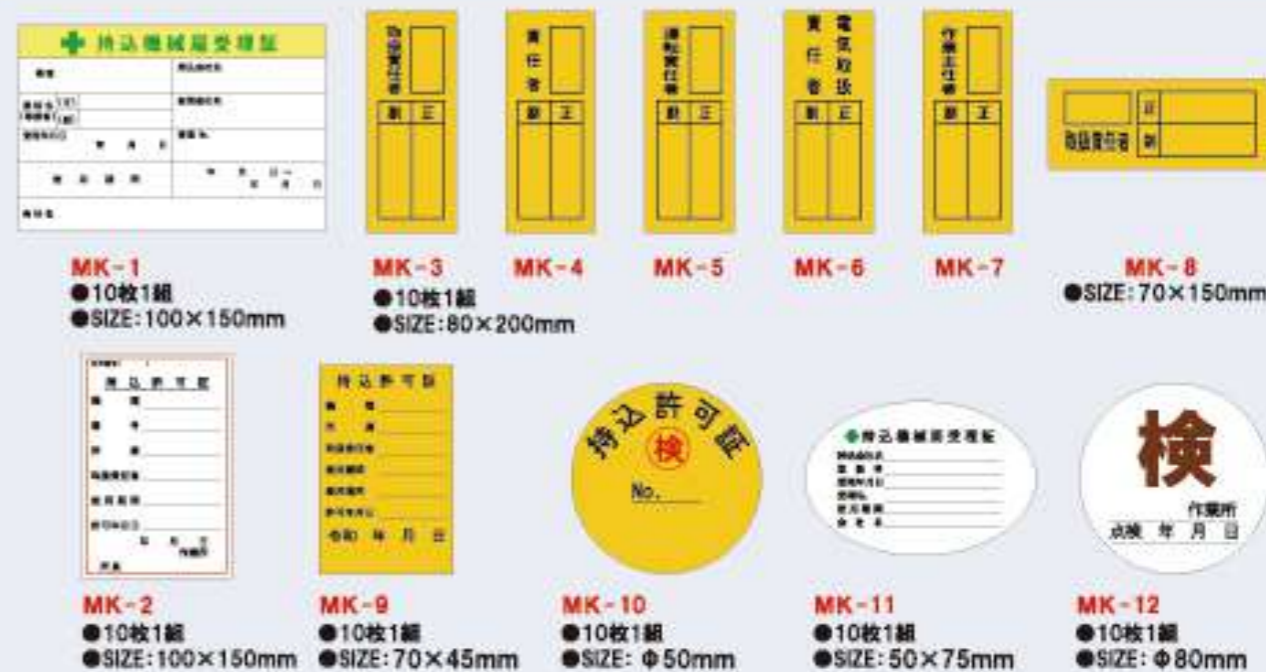

商品

引名

サインボード(PP製) [600×900mm]

サインボード(PP製) [600×900mm]

ステッカー

マグネット

販売品
工事看板
安全用品
安全用品
安全用品
サインボード
旗・防具
案内品
案内品

販売品
工事看板
安全用品
安全用品
安全用品
サインボード
旗・防具
案内品
案内品