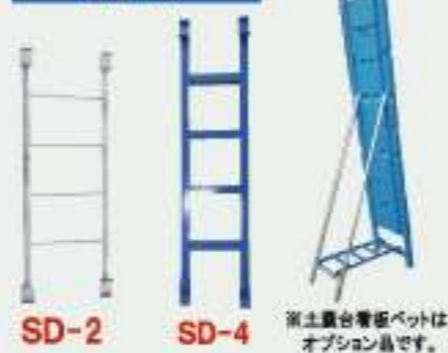

ブロー製スリム用看板枠 4台1梱包

- 従来の鉄製をはるかに超えた耐久性。
- 差し込み式のため鉄板で手を切らない安全設計!!
- 本体が樹脂製なので錆びずに長持ち!

- 鉄板を差し替えて長くお使い頂けます。
- スリム用の看板スタンドをお使い頂けます。
- 裏の支え足を収納できます。

押さえ位置を付け替えば
3サイズの板に対応します。

- ・275×1400
- ・275×1200
- ・275×1000

※275×1200取付例

※電柱取付バンドはオプション品です。

看板ベツ

※土置台看板ベツはオプション品です。

裏の支え足を
収納できます。

- サイズ：335×1725×50mm
(板サイズ275×1400mm)
- 材質：PEブロー成形
- カラー：青

ブロー製看板枠 550×1400用 2台1梱包

- サイズ：615×1725×50mm
(板サイズ550×1400mm)
- 材質：PEブロー成形
- カラー：青