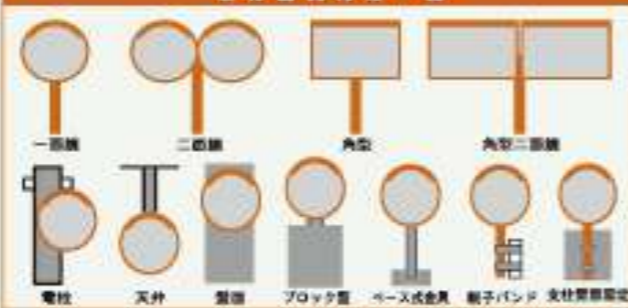

カーブミラー

↑
注意

※注意板別売りになります。

ミラー-size 道路反射鏡 設置基準	ミラーサイズ	ミラー素材	一面鏡の支柱		二面鏡の支柱	
			太さ	長さ	太さ	長さ
ミラー-size 道路反射鏡 設置基準	φ 600	アクリル/ステンレス	76.3	3600	76.3	4000
	φ 800	アクリル/ステンレス	76.3	4000	89.1	4400
	φ 1000	アクリル/ステンレス	89.1	4400	101.6	4800
	450 × 600	ステンレス	76.3	3600	76.3	4000
	600 × 800	アクリル/ステンレス	76.3	4000	89.1	4000

※取付金具付(支柱径76.3φ用1000φは89.1φ用)

取付金具対応一覧

ホームミラー

※特注色できます

ホームミラー size	ミラーサイズ	ミラー素材
ホームミラー size	丸型 300φ	アクリル/ステンレス
	丸型 400φ	アクリル/ステンレス
	丸型 450φ	ステンレス
	丸型 500φ	アクリル
	角型 225×320	ステンレス
	角型 350×450	ステンレス

※取付金具付(支柱径34φ~50.8φ対応)

取付金具対応一覧

道路標識

規制標識

指示標識

警戒標識

補助標識

標識用ポール

別径×高さ×内径 (EU規格)
50.8φ×2750×1.8φ
60.5φ×3600×2.3φ
60.5φ×4000×2.3φ
76.3φ×4000×2.8φ
89.1φ×4000×3.2φ

標識用取付金具

販売品

工事看板

保安用品

交通安全用品

交通安全用品

交通安全用品

交通安全用品

交通安全用品

交通安全用品

交通安全用品

交通安全用品

交通安全用品

交通安全用品

販売品

工事看板

保安用品

交通安全用品

交通安全用品

交通安全用品

交通安全用品

交通安全用品

交通安全用品

交通安全用品

交通安全用品

交通安全用品

交通安全用品