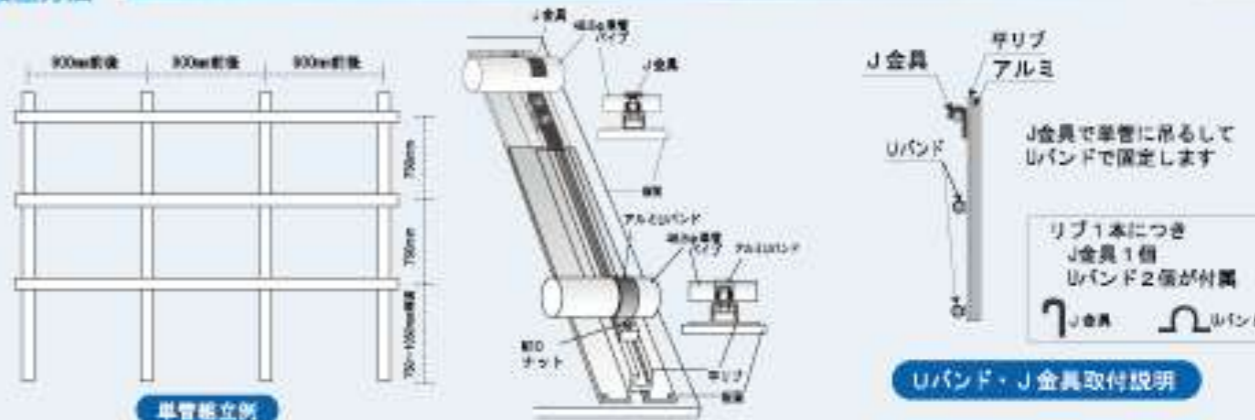

特長

- 基礎にアルミ板を使用の為、さびにくく長持ちします。
- リブ金具をスポット溶接し、Uバンドにてタンカンにしっかり固定できます。

裏面が書き消してできる
フッ素加工仕上げ

特注
できます。

SK-01 ●SIZE: H1800×W2700mm (3連)
●マグネット・マーカー付

SK-01 ●SIZE: H1800×W2700mm (3連)
●マグネット・マーカー付

SK-02 ●SIZE: H1800×W2700mm (3連)
●マグネット・マーカー付

SK-02 ●SIZE: H1800×W2700mm (3連)
●マグネット・マーカー付

歳末労働災害防止	整理整頓・安全第一
信号・合図の徹底確認	崩壊・倒壊の災害防止
車輻系機械の点検・整備	飛来・落下物の災害防止
機械の点検整備	保護員の点検・着用励行
電気災害の防止	崖落・転落の災害防止

●SIZE: H70×W450mm

0123456789 [数字0~9]5セット

●SIZE: H70×W70mm

付属品

- 付属マグネットシート
- 消し具付マーカー黒×1

SK-03 ●SIZE: H1800×W3600mm (4連)
●マグネット・マーカー付

SK-03 ●SIZE: H1800×W3600mm (4連)
●マグネット・マーカー付

SK-04 ●SIZE: H1800×W3600mm (4連)
●マグネット・マーカー付

SK-04 ●SIZE: H1800×W3600mm (4連)
●マグネット・マーカー付

設置方法

販売品

工事看板

安全用品

安全掲示板

サインボード

サインボード

旗・防炎

旗・防炎

旗・防炎

旗・防炎

旗・防炎

旗・防炎

旗・防炎

販売品

工事看板

安全用品

安全掲示板

サインボード

サインボード

旗・防炎

旗・防炎

旗・防炎

旗・防炎

旗・防炎

旗・防炎

旗・防炎