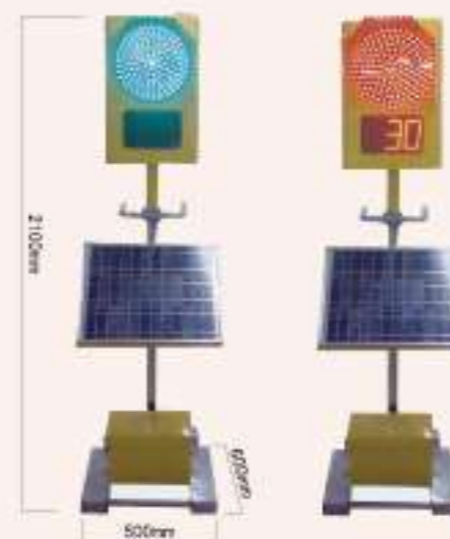

ソーラー式LED信号機

環境表示器

300φの大型LEDパネルを搭載。
独自の自動補正システムを採用し、
内部時計を自動修正。

ソーラーLED信号機 (SO-3001型)

寸法	W500mm×D600mm×H2150mm
質量	約60kg
画面サイズ	300φ
バッテリー	電圧DC12V40Ah
連続点灯日数	満充電より5日間(標準モード)
ソーラーパネル	DC12V24W
充電電圧	AC100Vにて強制充電機能付き

作業敷地内の環境をリアルタイムに計測して表示。
標準の「気温」「湿度」「振動」「騒音」に加え、
「風向」「風速」「WBGT」「CO2削減量」「雨量」の計測が可能です。
点灯・消灯時間を設定し、始業終業に合わせて自動運転できます。