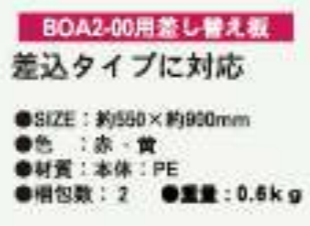

BOA2-00用差し替え板
差し込みタイプに対応
●SIZE: 約550×約900mm
●色: 赤・黄
●材質: 本体: PE
●梱包数: 2 ●重量: 0.6kg