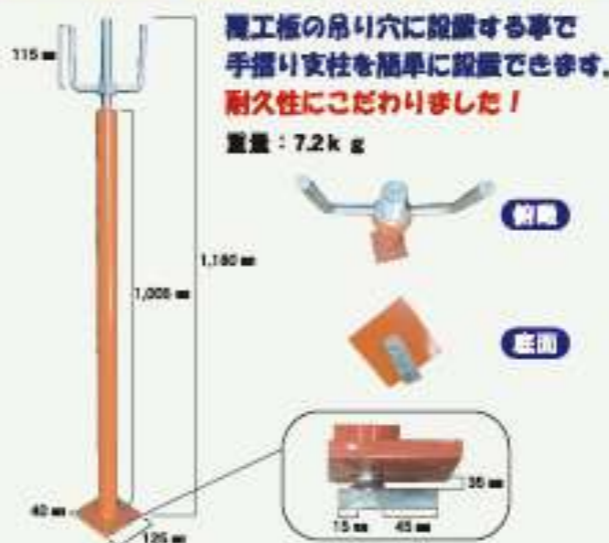

仮設手すり支柱 ストロングハンドレイル

覆工板の吊り穴に設置する事で手すり支柱を簡単に設置できます。
耐久性にこだわりました！
重量: 7.2kg