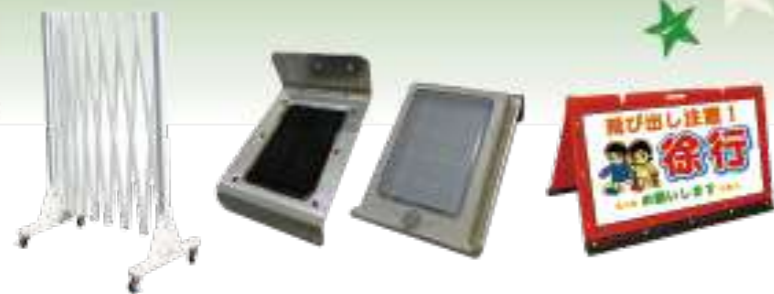

窓カフェ
イベント案内

フローシート印刷
ロールシール印刷

看板関係・コーン名入れ等保安用品の他にも
様々な商品の別注製作可能です！お気軽にお問い合わせください！

インクジェット加工風景

各種デザインいたします！
お気軽にお問い合わせください！

オーダーメイド生産 / 海外 OEM サービス

あなただけのオリジナル商品を特別に作ってみませんか？

For OEM