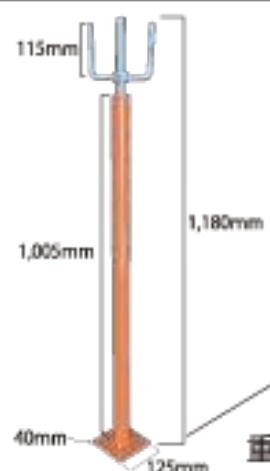

単管バリケードより設置が楽々!! 単管バリケードの場合: 4m単管パイプ×2本、単管バリケード×2台必要&設置に時間がかかる! AZ-ラビットゲートの場合: 本体×1基のみ 一瞬での設置が可能!

RFゲート

丈夫で軽いアルミ合金製 & 雨に強いアルマイト加工

伸縮式

単管バリケードより設置が楽々!

単管バリケードの場合
4m単管パイプ×2本、
単管バリケード×2枚必要
加工に時間がかかります!
RFゲートの場合
本棚1個のみ!一瞬での設置が可能です!

設置も楽々!

移動も楽な
ストッパー付きの
キャスターです。
※キャスター付きタイプのみ

材質 / (柱):アルミ
/(格子部):アルミ
/(脚):PP
カラー/ダークブラウン
/ホワイト
同梱品
格子用ステッカー
×16枚

サイズ	幅×奥行×高さ	質量(柱)	質量(脚)
2000×900	約175~2000mm×約400mm×約900mm	約3.0kg	約4.2kg
4000×900	約270~4000mm×約400mm×約900mm	約5.2kg	約5.7kg
2000×1200	約175~2000mm×約400mm×約1200mm	約4.5kg	約5.2kg
4000×1200	約270~4000mm×約400mm×約1200mm	約6.9kg	約7.4kg

- 伸縮式で置くだけ簡単設置!
- 軽いので女性でも持ち運びラクラク!
- 4mのバリケードが片手で持て一瞬で広げられる!
- 店舗、イベント、工事現場、自宅等様々な使い道!
- 単管バリケードの代わりに!
- コンパクトに収納!
- 安心安全の日本製!

ストロングハンドレイル (墜落防護工用束柱)

簡単に手摺りの設置!
耐久性にこだわりました!

通路や作業床等で
墜落のおそれのある箇所に設ける仮設的な墜落防護工です。