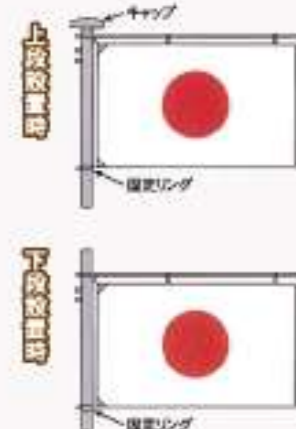

使用例

- ●材 質/スチール
- ●梱包数/1本
- ●色 /シルバー
- ●付属品/キャップ×1
  クリップ×2
  固定リング×1
  伸縮用棒×1