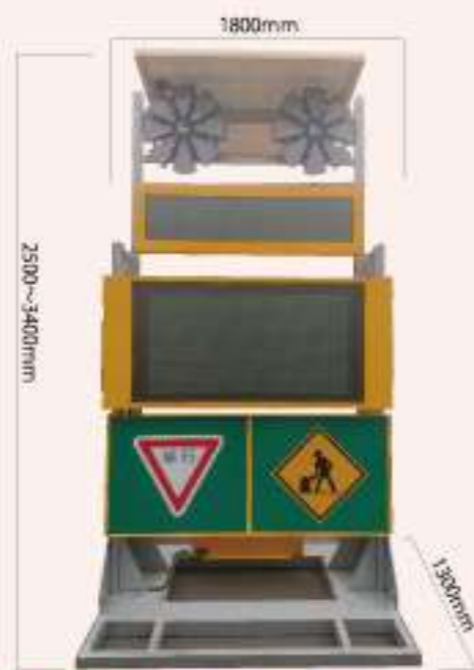

大型昇降式 (BR-1803型)

寸法	W1800×D1300×H2500~3400mm
質量	約450kg
画面サイズ	約W1600×H1100mm
バッテリー	電圧DC12V200Ah
連続点灯日数	満充電より5日間(標準モード)
ソーラーパネル	大型パネル(100W)
表示操作方法	登録ナンバー選択スイッチ式(72パターン)

ソーラー式大画面LED。
3段階輝度調整機能付で
各設置場所に適応。
自由に組替え可能な表示パターンと
リアルな256色で
道沿いのアニメーション表示。
場所をとらないスリムタイプで
人気モデルです。