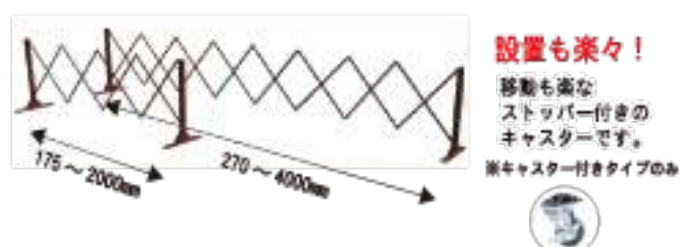

●梱包数: 10枚

既製品製作例 ラインナップはZ55P64へ

特注品製作例 特注できます。

AZゲート・ラビットゲート

伸縮式

2mタイプ(最長W2100mm) 4mタイプ(最長W4150mm) ※写真は2mタイプになります。

- ※POINT
- 伸縮式で置くだけ簡単設置!
 - 軽いので女性でも持ち運びラクラク!
 - 4mのバリケードが片手で持て一瞬で広げられる!
 - 店舗、イベント、工事現場、自宅等様々な使い道!
 - 単管バリケードの代わりに!
 - コンパクトに収納!
 - 安心安全の日本製!

単管バリケードより設置が楽々!! 単管バリケードの場合: 4m単管パイプ×2本、単管バリケード×2台必要&設置に時間がかかる! AZ-ラビットゲートの場合: 本体×1基のみ 一瞬での設置が可能!

RFゲート

丈夫で軽いアルミ合金製 & 雨に強いアルマイト加工

伸縮式

単管バリケードより設置が楽々!

単管バリケードの場合
4m単管パイプ×2本、
単管バリケード×2枚必要
加工に時間がかかります!
RFゲートの場合
本棚1個のみ!一瞬での設置が可能です!

- 伸縮式で置くだけ簡単設置!
- 軽いので女性でも持ち運びラクラク!
- 4mのバリケードが片手で持て一瞬で広げられる!
- 店舗、イベント、工事現場、自宅等様々な使い道!
- 単管バリケードの代わりに!
- コンパクトに収納!
- 安心安全の日本製!

ストロングハンドレイル (墜落防護工用束柱)

簡単に手摺りの設置!
耐久性にこだわりました!

通路や作業床等で
墜落のおそれのある箇所に設ける仮設的な墜落防護工です。