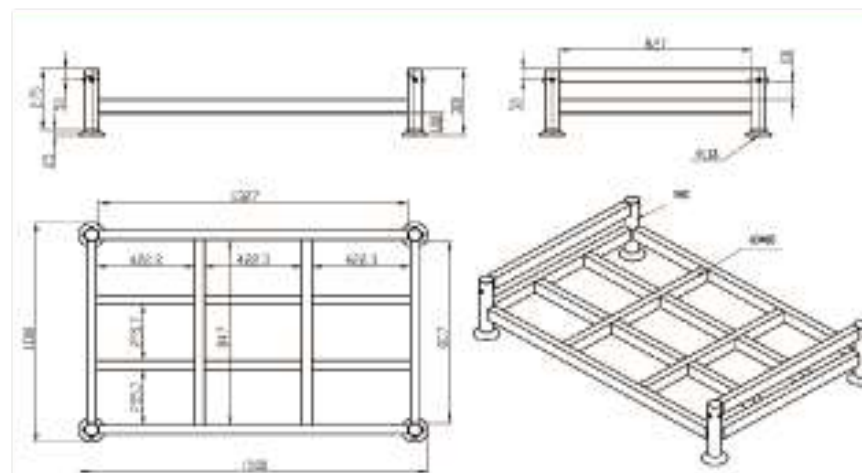

長物の保管

上空スペースの有効活用

2段での使用可能

A型バリケードなら
 1段30枚収納可能!

たくさんの作業効率/ウハウが詰まった
 収納ラックをユーザー様のリクエストに
 応えて販売開始しました!

★特注サイズも制作可能です。
 ご相談ください。

光る！LEDコーン 改

電池容量 機能スペック
大幅パワーアップ！