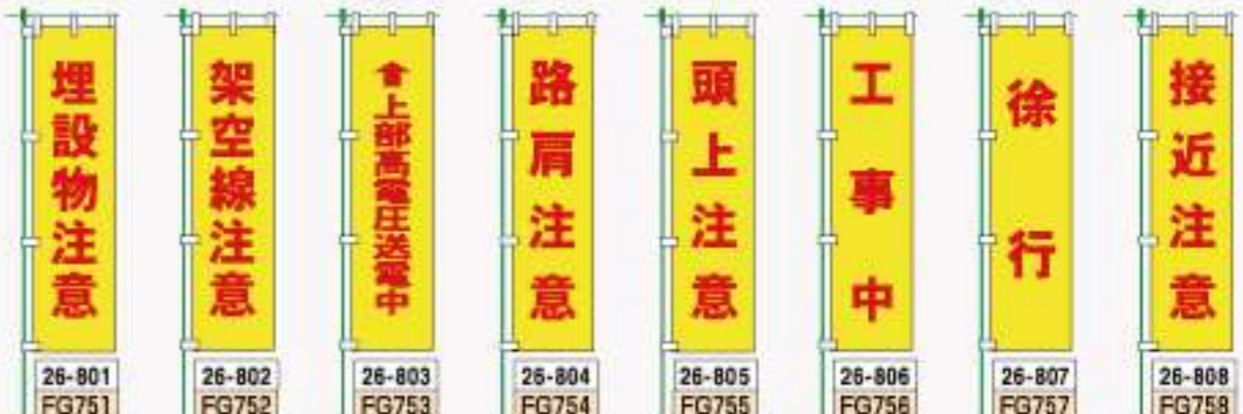

【蛍光のぼり】鮮やか! 蛍光

- サイズ/1800×450ミリ
- 材質/アトロンポンプー製 ※竿は付いておりません。

【桃太郎旗】鮮やか! 蛍光

- サイズ/1500×450ミリ
- 材質/アトロンポンプー製 ※竿は付いておりません。

横棒 85cm
竿の高さ 3m (伸縮式)

※市町村名、警察署名、交通安全協会名等名入れ別途見積もり出来ます。(20枚以上より)
※特注品も承っております。ご相談下さい。

56-091 旗竿