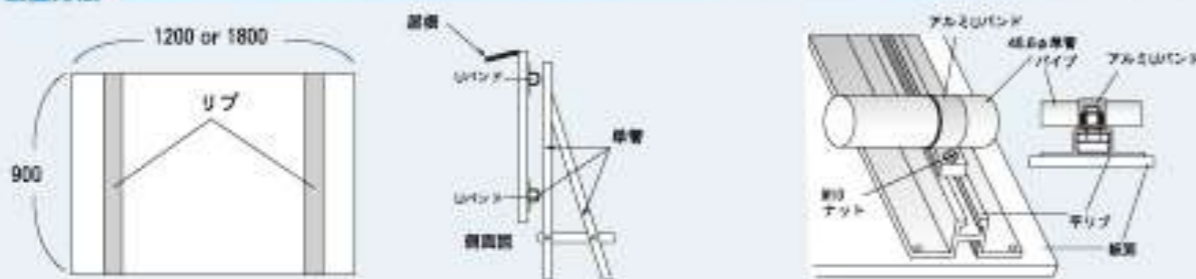

設置方法

MSK-1 (白地) (掲示板・表示物・取付金具セット)