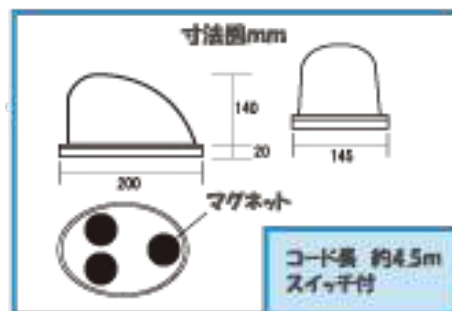

車載型 LED回転灯 DC12V/24V兼用

高輝度LEDで強力に拡散発光します。

ポリカーボネイト採用 落としても割れません!

3個のバネ付きマグネットで曲線面も強力に固定!

モーターレス ショーフラグスイッチ 高輝度LED搭載 LED数60個 12V/24V兼用 強力マグネット

シャワーフラグにON/OFFスイッチ付!

驚異のLED60発! モーターレス! 球切れ無縁!

※POINT1 従来のモーター式と異なり、車内待機中や休憩仮眠中も車内は快適な無音です!

※POINT2 中のLEDが順に点灯しながら発光するので従来のモーター回転音がなくなり、衝突や摩耗劣化に強く、大音量に故障が少なくなりました!

仕様	
使用電源	DC12V~DC24V
グローブ色	黄
材質	グローブ:ポリカ 本体:ABS
使用LED	3W高輝度LED
光度	約1200ルーメン
重量	約1.0kg
コード長さ	約4.5m
梱包数	1台白箱入り 12台ケース入

ウエイトバック(矢印板用重し)

※POINT1 持ち手がついているので持ち運びしやすい!

※POINT2 大型チャック採用 開くだけかんたん設置!