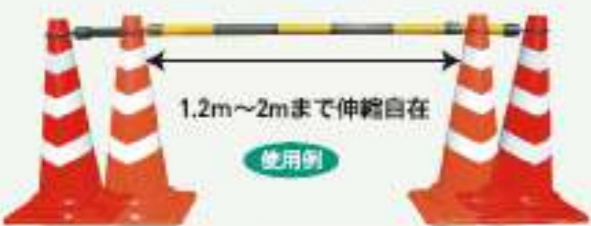

アルミコーンバー

PVCリング仕様できます

- | | | |
|--------|-----|-------------------|
| CBA-01 | 赤×白 | ●SIZE: 34φ×2000mm |
| | | ●材質: アルミ |
| | | ●梱包数: 20 |
| CBA-02 | 緑×白 | |

スライドバー

長さ自由自在!

1.2m~2mまで伸縮自在

使用例

- | | |
|------------|-----|
| CB2-3420 | 黄×黒 |
| CB2-3420RW | 赤×白 |
| CB2-3420VW | 青×白 |
| CB2-3420GW | 緑×白 |
| CB2-3420YW | 黄×白 |