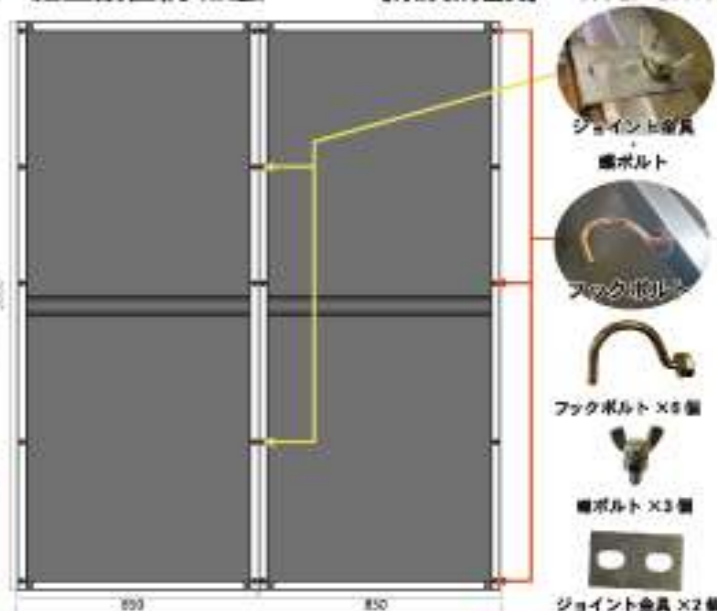

組立設置例(2連)

【付属取付金具】 ※掲示板1枚あたり

販売品

工業看板

安全用品

安全掲示板

フラットパネル

マグネット

旗・防炎

商品名

販売品

工業看板

安全用品

安全掲示板

フラットパネル

マグネット

旗・防炎

商品名